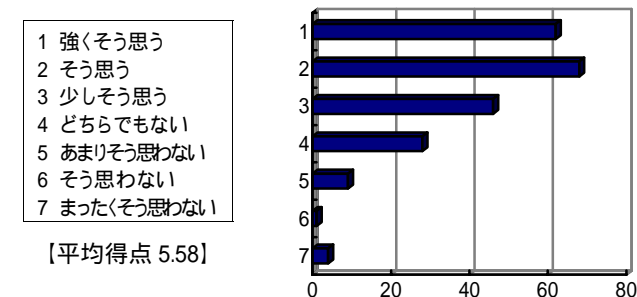

問 9 後期の科目でも中間試験を実施するのはよいことだと思う。