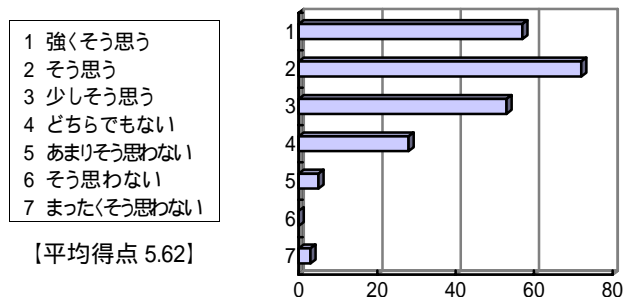

【平均得点 6.04】

問 4 授業中に実際に練習することも多く、他の教養科目と比較して楽しかった。

- 1 強くそう思う
- 2 そう思う
- 3 少しそう思う
- 4 どちらでもない
- 5 あまりそう思わない
- 6 そう思わない
- 7 まったくそう思わない

【平均得点 5.80】

問 5 受講した教養科目の中で、もっとも力を入れて勉強した授業科目の一つである。

- 1 強くそう思う
- 2 そう思う
- 3 少しそう思う
- 4 どちらでもない
- 5 あまりそう思わない
- 6 そう思わない
- 7 まったくそう思わない

【平均得点 5.51】

問 6 他の教養科目と比較し、総合的に判断して、担当教員の教え方に満足している。

- 1 強くそう思う
- 2 そう思う
- 3 少しそう思う
- 4 どちらでもない
- 5 あまりそう思わない
- 6 そう思わない
- 7 まったくそう思わない

【平均得点 5.93】

中間テストについて

問 7 中間テストがあってよかった。

問 8 中間テストで復習をし、自分の理解力を確認することができた。