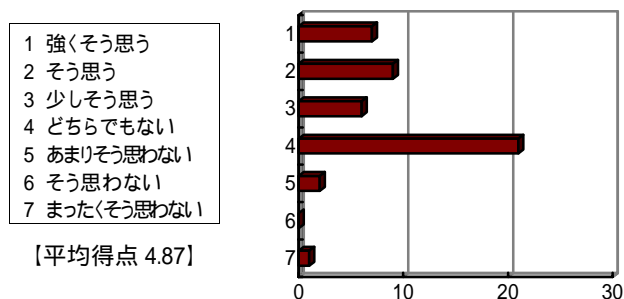

問 9 後期の科目でも中間試験を実施するのはよいことだと思う。

成績評価基準などについて

問 10 この授業の成績評価基準は、透明性が高く、明確であると思う。

問 11 この授業の成績評価基準に関して、担当教員より十分な説明があった。

問 12 この授業の「平常点」に関して、担当教員より十分な説明があった。

補習について

問 13 「補習クラス」は復習のよい機会となり、開講されてよかった。

問 14 「補習クラス」の授業内容、分量は適切だった。