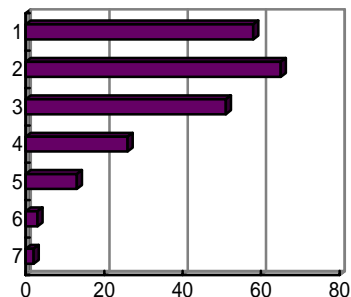

【平均得点 6.04】

問 4 授業中に実際に練習することも多く、他の教養科目と比較して楽しかった。

- 1 強くそう思う
- 2 そう思う
- 3 少しそう思う
- 4 どちらでもない
- 5 あまりそう思わない
- 6 そう思わない
- 7 まったくそう思わない

【平均得点 5.80】

問 5 受講した教養科目の中で、もっとも力を入れて勉強した授業科目の一つである。

- 1 強くそう思う
- 2 そう思う
- 3 少しそう思う
- 4 どちらでもない
- 5 あまりそう思わない
- 6 そう思わない
- 7 まったくそう思わない

【平均得点 5.51】

問 6 他の教養科目と比較し、総合的に判断して、担当教員の教え方に満足している。

- 1 強くそう思う
- 2 そう思う
- 3 少しそう思う
- 4 どちらでもない
- 5 あまりそう思わない
- 6 そう思わない
- 7 まったくそう思わない

【平均得点 5.93】

中間テストについて

問 7 中間テストがあってよかった。

問 8 中間テストで復習をし、自分の理解力を確認することができた。