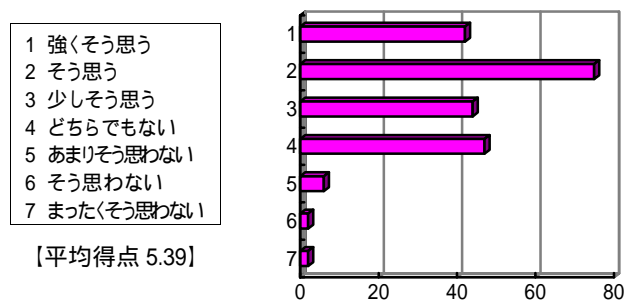

成績評価基準などについて

問 10 この授業の成績評価基準は、透明性が高く、明確であると思う。