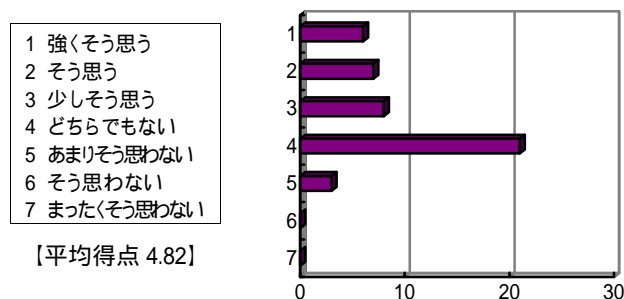

問 9 後期の科目でも中間試験を実施するのはよいことだと思う。

成績評価基準などについて

問 10 この授業の成績評価基準は、透明性が高く、明確であると思う。

問 11 この授業の成績評価基準に関して、担当教員より十分な説明があった。

問 12 この授業の「平常点」に関して、担当教員より十分な説明があった。

補習について

問 13 「補習クラス」は復習のよい機会となり、開講されてよかった。

問 14 「補習クラス」の授業内容、分量は適切だった。