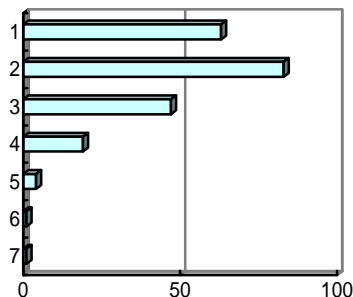

【平均得点 5.85】

問 2 前期の授業を受講し、学んだ外国語を話す国や文化が身近に感じられるようになった。

- 1 強くそう思う
- 2 そう思う
- 3 少しそう思う
- 4 どちらでもない
- 5 あまりそう思わない
- 6 そう思わない
- 7 まったくそう思わない

【平均得点 5.52】

問 3 前期週 2 回の授業は同じ教員が担当すべきだと思う。

- 1 強くそう思う
- 2 そう思う
- 3 少しそう思う
- 4 どちらでもない
- 5 あまりそう思わない
- 6 そう思わない
- 7 まったくそう思わない

【平均得点 6.04】

問 4 授業中に実際に練習することも多く、他の教養科目と比較して楽しかった。

- 1 強くそう思う
- 2 そう思う
- 3 少しそう思う
- 4 どちらでもない
- 5 あまりそう思わない
- 6 そう思わない
- 7 まったくそう思わない

【平均得点 5.80】

問 5 受講した教養科目の中で、もっとも力を入れて勉強した授業科目の一つである。

- 1 強くそう思う
- 2 そう思う
- 3 少しそう思う
- 4 どちらでもない
- 5 あまりそう思わない
- 6 そう思わない
- 7 まったくそう思わない