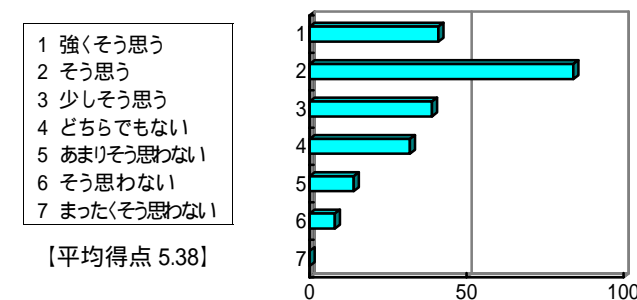

問 9 後期の科目でも中間試験を実施するのはよいことだと思う。

成績評価基準などについて

問 10 この授業の成績評価基準は、透明性が高く、明確であると思う。

問 11 この授業の成績評価基準に関して、担当教員より十分な説明があった。

問 12 この授業の「平常点」に関して、担当教員より十分な説明があった。

補習について

問 13 「補習クラス」は復習のよい機会となり、開講されてよかった。

問 14 「補習クラス」の授業内容、分量は適切だった。