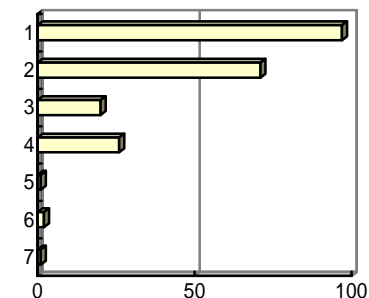

【平均得点 5.85】

問 2 前期の授業を受講し、学んだ外国語を話す国や文化が身近に感じられるようになった。

- 1 強くそう思う
- 2 そう思う
- 3 少しそう思う
- 4 どちらでもない
- 5 あまりそう思わない
- 6 そう思わない
- 7 まったくそう思わない

【平均得点 5.52】

問 3 前期週 2 回の授業は同じ教員が担当すべきだと思う。

- 1 強くそう思う
- 2 そう思う
- 3 少しそう思う
- 4 どちらでもない
- 5 あまりそう思わない
- 6 そう思わない
- 7 まったくそう思わない

【平均得点 6.04】

問 4 授業中に実際に練習することも多く、他の教養科目と比較して楽しかった。

- 1 強くそう思う
- 2 そう思う
- 3 少しそう思う
- 4 どちらでもない
- 5 あまりそう思わない
- 6 そう思わない
- 7 まったくそう思わない

【平均得点 5.80】

問 5 受講した教養科目の中で、もっとも力を入れて勉強した授業科目の一つである。

- 1 強くそう思う
- 2 そう思う
- 3 少しそう思う
- 4 どちらでもない
- 5 あまりそう思わない
- 6 そう思わない
- 7 まったくそう思わない