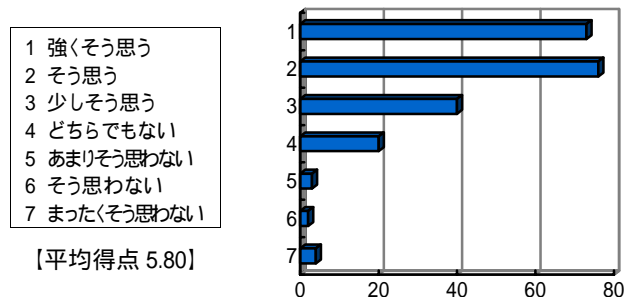

【平均得点 6.04】

問 4 授業中に実際に練習することも多く、他の教養科目と比較して楽しかった。

- 1 強くそう思う
- 2 そう思う
- 3 少しそう思う
- 4 どちらでもない
- 5 あまりそう思わない
- 6 そう思わない
- 7 まったくそう思わない

【平均得点 5.80】

問 5 受講した教養科目の中で、もっとも力を入れて勉強した授業科目の一つである。

- 1 強くそう思う
- 2 そう思う
- 3 少しそう思う
- 4 どちらでもない
- 5 あまりそう思わない
- 6 そう思わない
- 7 まったくそう思わない

【平均得点 5.51】

問 6 他の教養科目と比較し、総合的に判断して、担当教員の教え方に満足している。

- 1 強くそう思う
- 2 そう思う
- 3 少しそう思う
- 4 どちらでもない
- 5 あまりそう思わない
- 6 そう思わない
- 7 まったくそう思わない

【平均得点 5.93】

中間テストについて

問 7 中間テストがあってよかった。

問 8 中間テストで復習をし、自分の理解力を確認することができた。