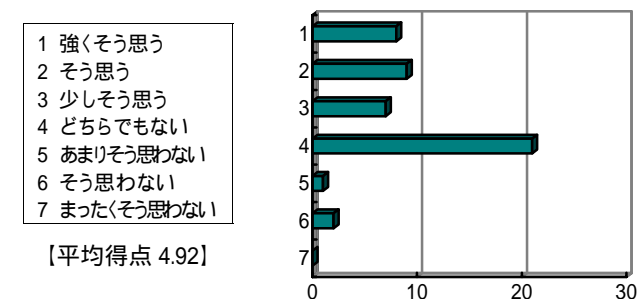

問 15 後期の科目でも「補習クラス」を実施するのはよいことだと思う。