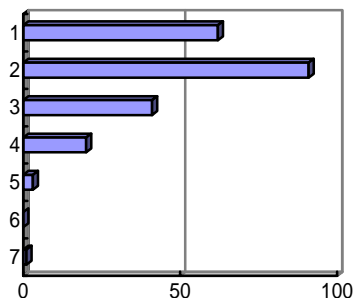

平成 18 年度前期 授業評価アンケート 集計結果

中国語

(松江キャンパス)

【平均得点について】

強くそう思う...7点   そう思う...6点   少しそう思う...5点
どちらでもない...4点   あまりそう思わない...3点
そう思わない...2点   まったくそう思わない...1点   として計算

授業について

問 1 総合的基礎力がつき、役に立つ授業であった。

1. 1 強くそう思う
2. 2 そう思う
3. 3 少しそう思う
4. 4 どちらでもない
5. 5 あまりそう思わない
6. 6 そう思わない
7. 7 まったくそう思わない

【平均得点 5.85】