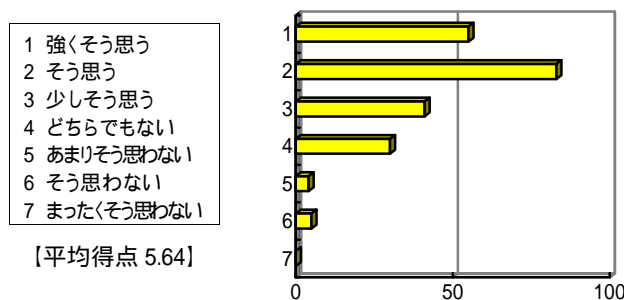

問 9 後期の科目でも中間試験を実施するのはよいことだと思う。

成績評価基準などについて

問 10 この授業の成績評価基準は、透明性が高く、明確であると思う。

問 11 この授業の成績評価基準に関して、担当教員より十分な説明があった。

問 12 この授業の「平常点」に関して、担当教員より十分な説明があった。

補習について

問 13 「補習クラス」は復習のよい機会となり、開講されてよかった。

問 14 「補習クラス」の授業内容、分量は適切だった。