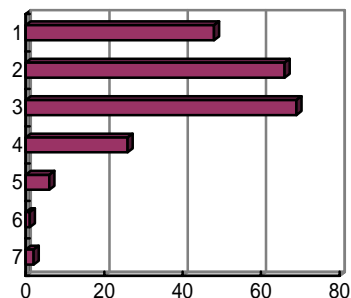

平成 18 年度前期 授業評価アンケート 集計結果

中国語

(松江キャンパス)

【平均得点について】

強くそう思う...7点 そう思う...6点 少しそう思う...5点
 どちらでもない...4点 あまりそう思わない...3点
 そう思わない...2点 まったくそう思わない...1点 として計算

授業について

問 1 総合的基礎力がつき、役に立つ授業であった。

- 1 強くそう思う
- 2 そう思う
- 3 少しそう思う
- 4 どちらでもない
- 5 あまりそう思わない
- 6 そう思わない
- 7 まったくそう思わない

【平均得点 5.85】

問 2 前期の授業を受講し、学んだ外国語を話す国や文化が身近に感じられるようになった。

- 1 強くそう思う
- 2 そう思う
- 3 少しそう思う
- 4 どちらでもない
- 5 あまりそう思わない
- 6 そう思わない
- 7 まったくそう思わない

【平均得点 5.52】

問 3 前期週 2 回の授業は同じ教員が担当すべきだと思う。

- 1 強くそう思う
- 2 そう思う
- 3 少しそう思う
- 4 どちらでもない
- 5 あまりそう思わない
- 6 そう思わない
- 7 まったくそう思わない

【平均得点 6.04】

問 4 授業中に実際に練習することも多く、他の教養科目と比較して楽しかった。

- 1 強くそう思う
- 2 そう思う
- 3 少しそう思う
- 4 どちらでもない
- 5 あまりそう思わない
- 6 そう思わない
- 7 まったくそう思わない

【平均得点 5.80】

問 5 受講した教養科目の中で、もっとも力を入れて勉強した授業科目の一つである。

- 1 強くそう思う
- 2 そう思う
- 3 少しそう思う
- 4 どちらでもない
- 5 あまりそう思わない
- 6 そう思わない
- 7 まったくそう思わない