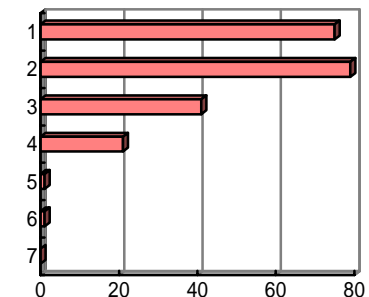

【平均得点 6.04】

問 4 授業中に実際に練習することも多く、他の教養科目と比較して楽しかった。

- 1 強くそう思う
- 2 そう思う
- 3 少しそう思う
- 4 どちらでもない
- 5 あまりそう思わない
- 6 そう思わない
- 7 まったくそう思わない

【平均得点 5.80】

問 5 受講した教養科目の中で、もっとも力を入れて勉強した授業科目の一つである。

- 1 強くそう思う
- 2 そう思う
- 3 少しそう思う
- 4 どちらでもない
- 5 あまりそう思わない
- 6 そう思わない
- 7 まったくそう思わない

【平均得点 5.51】

問 6 他の教養科目と比較し、総合的に判断して、担当教員の教え方に満足している。

- 1 強くそう思う
- 2 そう思う
- 3 少しそう思う
- 4 どちらでもない
- 5 あまりそう思わない
- 6 そう思わない
- 7 まったくそう思わない

【平均得点 5.93】

中間テストについて

問 7 中間テストがあってよかった。

問 8 中間テストで復習をし、自分の理解力を確認することができた。