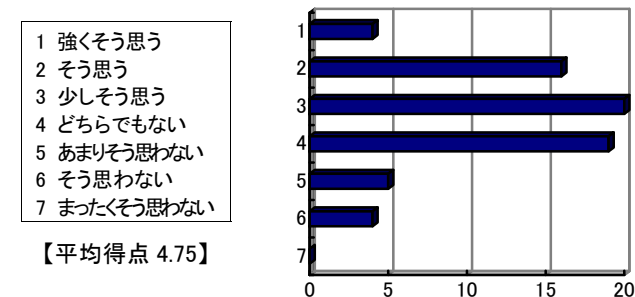

問 9 この授業の「平常点」に関して、担当教員より十分な説明があった。