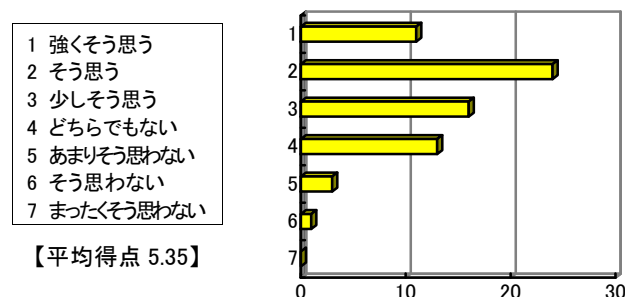

問 11 中間テストで復習をし、自分の理解力を確認することができた。