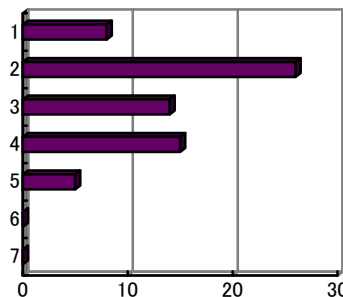

【平均得点 5.71】

問 4 希望者全員が後期もネイティブの授業を受けられるようにすべきだと思う。

- 1 強く思う  
 2 そう思う  
 3 少し思う  
 4 どちらでもない  
 5 あまりそう思わない  
 6 そう思わない  
 7 まったくそう思わない

【平均得点 5.09】

問 5 授業中に実際に練習することが多く、他の教養科目と比較して楽しかった。

- 1 強く思う  
 2 そう思う  
 3 少し思う  
 4 どちらでもない  
 5 あまりそう思わない  
 6 そう思わない  
 7 まったくそう思わない

【平均得点 5.25】

問 6 受講した教養科目の中で、もっとも力を入れて勉強した授業科目の一つである。

- 1 強く思う  
 2 そう思う  
 3 少し思う  
 4 どちらでもない  
 5 あまりそう思わない  
 6 そう思わない  
 7 まったくそう思わない

【平均得点 5.47】

成績評価基準などの説明について

問 7 他の教養科目と比較し、総合的に判断して、担当教員の教え方に満足している。