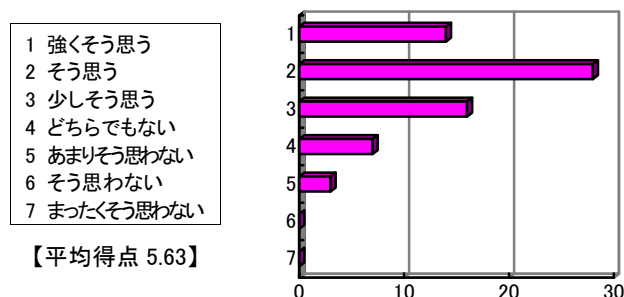

中間テストについて

問 10 中間テストがあつてよかった。