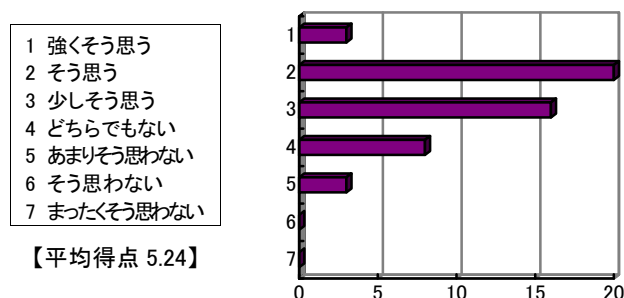

補習について

問 13 補習・課題は復習のよい機会となり、補習・課題があつてよかった。