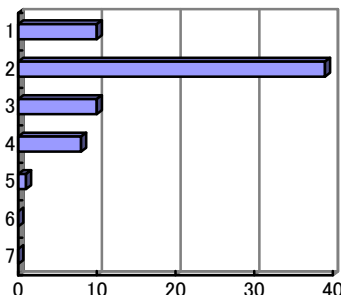

フランス語Ⅱ (松江キャンパス)

【平均得点について】

- ①強く思う…7点 ②そう思う…6点 ③少し思う…5点  
 ④どちらでもない…4点 ⑤あまりそう思わない…3点  
 ⑥そう思わない…2点 ⑦まったくそう思わない…1点 として計算

授業について

問 1 メニュー(「応用一文法」など授業科目一覧備考欄の名称)にふさわしい授業であった。

- 1 強く思う  
 2 そう思う  
 3 少し思う  
 4 どちらでもない  
 5 あまりそう思わない  
 6 そう思わない  
 7 まったくそう思わない

【平均得点 5.72】

問 2 後期の授業を受講し、学んだ外国語を話す国や文化が身近に感じられるようになった。

- 1 強く思う  
 2 そう思う  
 3 少し思う  
 4 どちらでもない  
 5 あまりそう思わない  
 6 そう思わない  
 7 まったくそう思わない

【平均得点 5.60】

問 3 後期週2回の授業を自由に選択できるのはよかった。

- 1 強く思う  
 2 そう思う  
 3 少し思う  
 4 どちらでもない  
 5 あまりそう思わない  
 6 そう思わない  
 7 まったくそう思わない