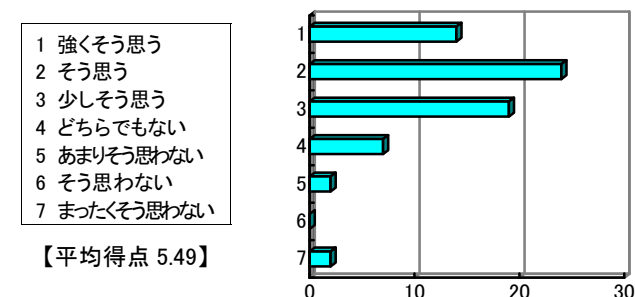

問 12 後期の科目でも中間試験を実施するのはよいことだと思う。