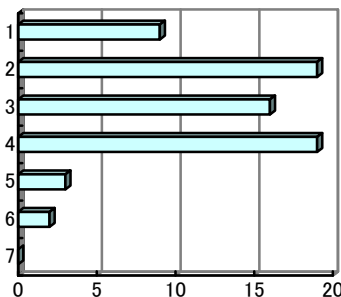

問 4 希望者全員が後期もネイティブの授業を受けられるようにすべきだと思う。

1. 1 強く思う
   2 そう思う
   3 少し思う
   4 どちらでもない
   5 あまりそう思わない
   6 そう思わない
   7 まったくそう思わない

【平均得点 5.09】