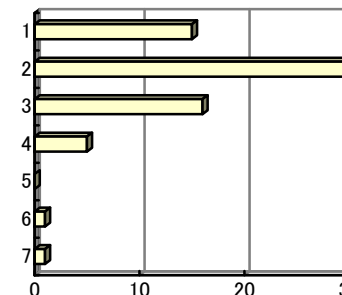

問 3 後期週2回の授業を自由に選択できるのはよかった。

1. 1 強く思う
   2 そう思う
   3 少し思う
   4 どちらでもない
   5 あまりそう思わない
   6 そう思わない
   7 まったくそう思わない

【平均得点 5.71】