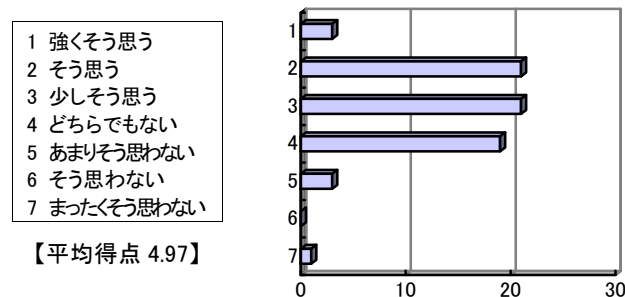

問 8 この授業の成績評価基準に関して、担当教員より十分な説明があった。