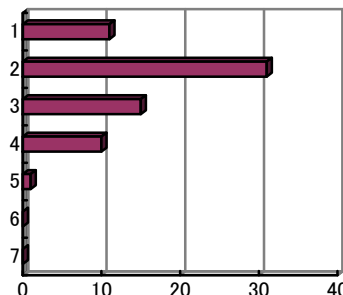

フランス語Ⅱ (松江キャンパス)

【平均得点について】

- ①強く思う…7点 ②そう思う…6点 ③少し思う…5点  
 ④どちらでもない…4点 ⑤あまりそう思わない…3点  
 ⑥そう思わない…2点 ⑦まったくそう思わない…1点 として計算

授業について

問 1 メニュー(「応用一文法」など授業科目一覧備考欄の名称)にふさわしい授業であった。

- 1 強く思う  
 2 そう思う  
 3 少し思う  
 4 どちらでもない  
 5 あまりそう思わない  
 6 そう思わない  
 7 まったくそう思わない

【平均得点 5.72】

問 2 後期の授業を受講し、学んだ外国語を話す国や文化が身近に感じられるようになった。

- 1 強く思う  
 2 そう思う  
 3 少し思う  
 4 どちらでもない  
 5 あまりそう思わない  
 6 そう思わない  
 7 まったくそう思わない

【平均得点 5.60】

問 3 後期週2回の授業を自由に選択できるのはよかった。

- 1 強く思う  
 2 そう思う  
 3 少し思う  
 4 どちらでもない  
 5 あまりそう思わない  
 6 そう思わない  
 7 まったくそう思わない