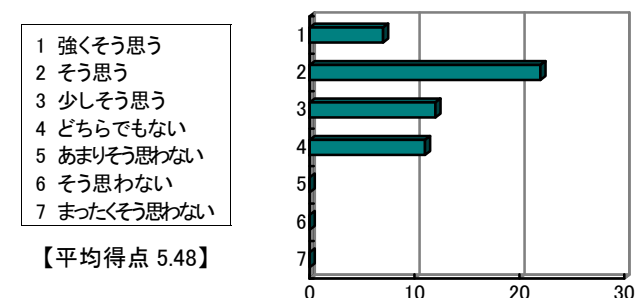

問 15 後期の科目でも補習・課題を実施するのはよいことだと思う。