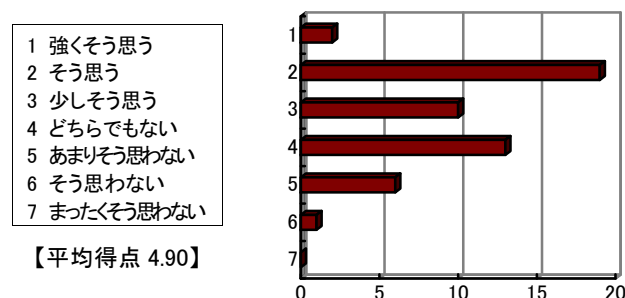

問 14 補習・課題の内容、分量は適切だった。