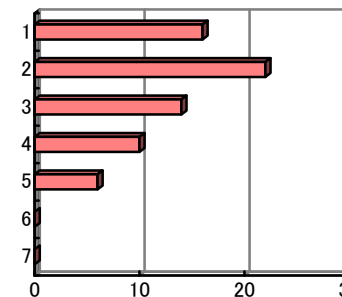

【平均得点 5.71】

問 4 希望者全員が後期もネイティブの授業を受けられるようにすべきだと思う。

- 1 強く思う  
 2 そう思う  
 3 少し思う  
 4 どちらでもない  
 5 あまりそう思わない  
 6 そう思わない  
 7 まったくそう思わない

【平均得点 5.09】

問 5 授業中に実際に練習することが多く、他の教養科目と比較して楽しかった。

- 1 強く思う  
 2 そう思う  
 3 少し思う  
 4 どちらでもない  
 5 あまりそう思わない  
 6 そう思わない  
 7 まったくそう思わない

【平均得点 5.25】

問 6 受講した教養科目の中で、もっとも力を入れて勉強した授業科目の一つである。

- 1 強く思う  
 2 そう思う  
 3 少し思う  
 4 どちらでもない  
 5 あまりそう思わない  
 6 そう思わない  
 7 まったくそう思わない

【平均得点 5.47】

成績評価基準などの説明について

問 7 他の教養科目と比較し、総合的に判断して、担当教員の教え方に満足している。