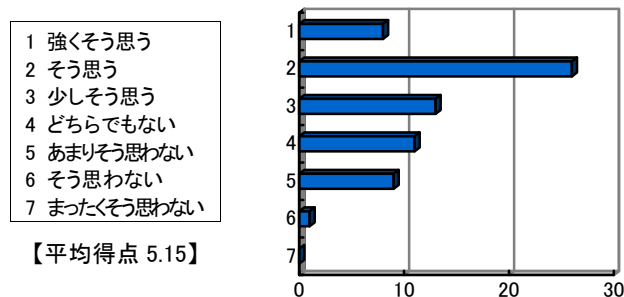

【平均得点 5.25】

問 6 受講した教養科目の中で、もっとも力を入れて勉強した授業科目の一つである。

- 1 強く思う  
 2 そう思う  
 3 少し思う  
 4 どちらでもない  
 5 あまりそう思わない  
 6 そう思わない  
 7 まったくそう思わない

【平均得点 5.47】

成績評価基準などの説明について

問 7 他の教養科目と比較し、総合的に判断して、担当教員の教え方に満足している。