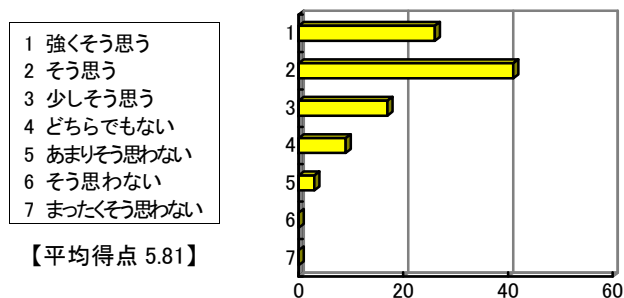

【平均得点 5.27】

問 5 受講した教養科目の中で、もっとも力を入れて勉強した授業科目の一つである。

- 1 強くそう思う
- 2 そう思う
- 3 少しそう思う
- 4 どちらでもない
- 5 あまりそう思わない
- 6 そう思わない
- 7 まったくそう思わない

【平均得点 4.96】

問 6 他の教養科目と比較し、総合的に判断して、担当教員の教え方に満足している。

- 1 強くそう思う
- 2 そう思う
- 3 少しそう思う
- 4 どちらでもない
- 5 あまりそう思わない
- 6 そう思わない
- 7 まったくそう思わない

【平均得点 5.43】

中間テストについて

問 7 中間テストがあってよかった。

問 8 中間テストで復習をし、自分の理解力を確認することができた。

問 9 後期の科目でも中間試験を実施するのはよいことだと思う。

成績評価基準などについて

問 10 この授業の成績評価基準は、透明性が高く、明確であると思う。

問 11 この授業の成績評価基準に関して、担当教員より十分な説明があった。