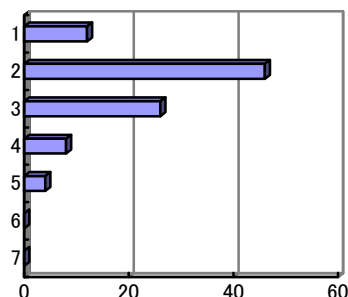

## 【平均得点について】

①強くそう思う…7点 ②そう思う…6点 ③少しそう思う…5点  
 ④どちらでもない…4点 ⑤あまりそう思わない…3点  
 ⑥そう思わない…2点 ⑦まったくそう思わない…1点 として計算

## 授業について

問 1 総合的基礎力がつき、役に立つ授業であった。

- 1 強くそう思う
- 2 そう思う
- 3 少しそう思う
- 4 どちらでもない
- 5 あまりそう思わない
- 6 そう思わない
- 7 まったくそう思わない

【平均得点 5.56】

問 2 前期の授業を受講し、学んだ外国語を話す国や文化が身近に感じられるようになった。

- 1 強くそう思う
- 2 そう思う
- 3 少しそう思う
- 4 どちらでもない
- 5 あまりそう思わない
- 6 そう思わない
- 7 まったくそう思わない