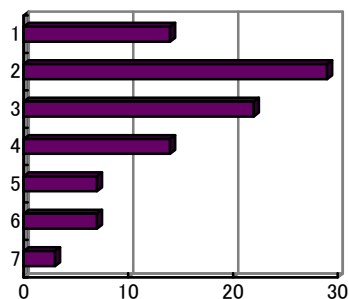

【平均得点 5.31】

問 3 前期週2回の授業は同じ教員が担当すべきだと思う。

- 1 強くそう思う
- 2 そう思う
- 3 少しそう思う
- 4 どちらでもない
- 5 あまりそう思わない
- 6 そう思わない
- 7 まったくそう思わない

【平均得点 3.30】

問 4 授業中に実際に練習することも多く、他の教養科目と比較して楽しかった。

- 1 強くそう思う
- 2 そう思う
- 3 少しそう思う
- 4 どちらでもない
- 5 あまりそう思わない
- 6 そう思わない
- 7 まったくそう思わない

【平均得点 5.27】

問 5 受講した教養科目の中で、もっとも力を入れて勉強した授業科目の一つである。

- 1 強くそう思う
- 2 そう思う
- 3 少しそう思う
- 4 どちらでもない
- 5 あまりそう思わない
- 6 そう思わない
- 7 まったくそう思わない

【平均得点 4.96】

問 6 他の教養科目と比較し、総合的に判断して、担当教員の教え方に満足している。

- 1 強くそう思う
- 2 そう思う
- 3 少しそう思う
- 4 どちらでもない
- 5 あまりそう思わない
- 6 そう思わない
- 7 まったくそう思わない