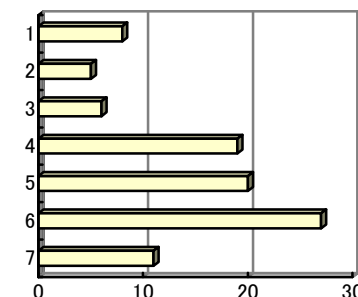

## 授業について

問 1 総合的基礎力がつき、役に立つ授業であった。

- 1 強くそう思う
- 2 そう思う
- 3 少しそう思う
- 4 どちらでもない
- 5 あまりそう思わない
- 6 そう思わない
- 7 まったくそう思わない

【平均得点 5.56】

問 2 前期の授業を受講し、学んだ外国語を話す国や文化が身近に感じられるようになった。

- 1 強くそう思う
- 2 そう思う
- 3 少しそう思う
- 4 どちらでもない
- 5 あまりそう思わない
- 6 そう思わない
- 7 まったくそう思わない

【平均得点 5.31】

問 3 前期週2回の授業は同じ教員が担当すべきだと思う。

- 1 強くそう思う
- 2 そう思う
- 3 少しそう思う
- 4 どちらでもない
- 5 あまりそう思わない
- 6 そう思わない
- 7 まったくそう思わない

【平均得点 3.30】

問 4 授業中に実際に練習することも多く、他の教養科目と比較して楽しかった。

- 1 強くそう思う
- 2 そう思う
- 3 少しそう思う
- 4 どちらでもない
- 5 あまりそう思わない
- 6 そう思わない
- 7 まったくそう思わない