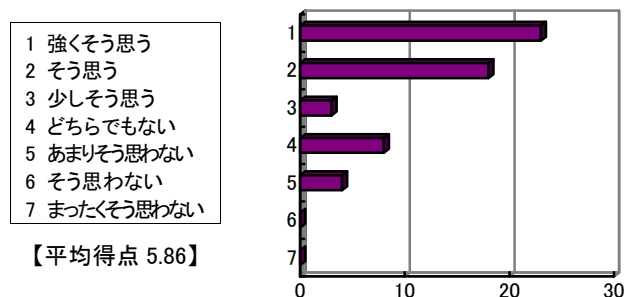

補習について

問 13 「補習」は復習のよい機会となり、開講されていてよかった。