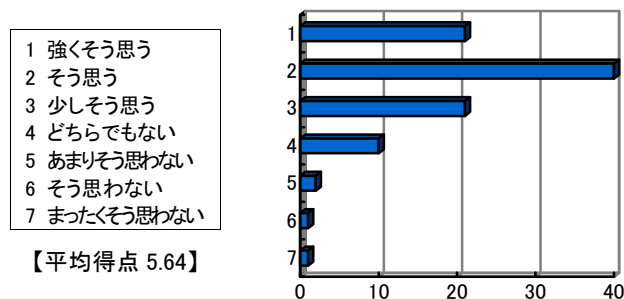

【平均得点 5.27】

問 5 受講した教養科目の中で、もっとも力を入れて勉強した授業科目の一つである。

- 1 強くそう思う
- 2 そう思う
- 3 少しそう思う
- 4 どちらでもない
- 5 あまりそう思わない
- 6 そう思わない
- 7 まったくそう思わない

【平均得点 4.96】

問 6 他の教養科目と比較し、総合的に判断して、担当教員の教え方に満足している。

- 1 強くそう思う
- 2 そう思う
- 3 少しそう思う
- 4 どちらでもない
- 5 あまりそう思わない
- 6 そう思わない
- 7 まったくそう思わない

【平均得点 5.43】

中間テストについて

問 7 中間テストがあってよかった。

問 8 中間テストで復習をし、自分の理解力を確認することができた。

問 9 後期の科目でも中間試験を実施するのはよいことだと思う。

成績評価基準などについて

問 10 この授業の成績評価基準は、透明性が高く、明確であると思う。

問 11 この授業の成績評価基準に関して、担当教員より十分な説明があった。