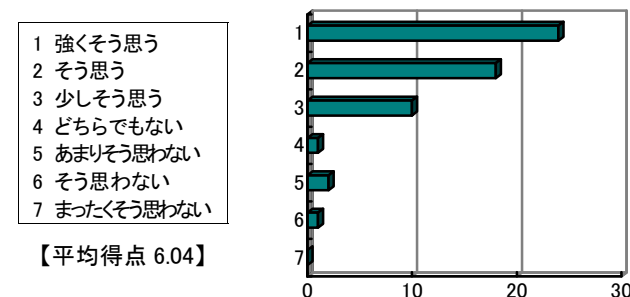

問 15 後期の科目でも「補習」を実施するのはよいことだと思う。