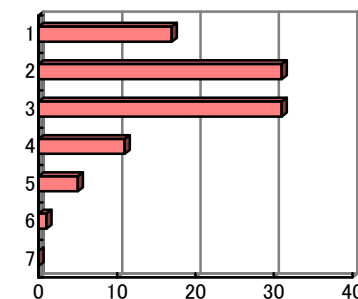

【平均得点 5.27】

問 5 受講した教養科目の中で、もっとも力を入れて勉強した授業科目の一つである。

- 1 強くそう思う
- 2 そう思う
- 3 少しそう思う
- 4 どちらでもない
- 5 あまりそう思わない
- 6 そう思わない
- 7 まったくそう思わない

【平均得点 4.96】

問 6 他の教養科目と比較し、総合的に判断して、担当教員の教え方に満足している。

- 1 強くそう思う
- 2 そう思う
- 3 少しそう思う
- 4 どちらでもない
- 5 あまりそう思わない
- 6 そう思わない
- 7 まったくそう思わない

【平均得点 5.43】

中間テストについて

問 7 中間テストがあってよかった。

問 8 中間テストで復習をし、自分の理解力を確認することができた。

問 9 後期の科目でも中間試験を実施するのはよいことだと思う。

成績評価基準などについて

問 10 この授業の成績評価基準は、透明性が高く、明確であると思う。

問 11 この授業の成績評価基準に関して、担当教員より十分な説明があった。