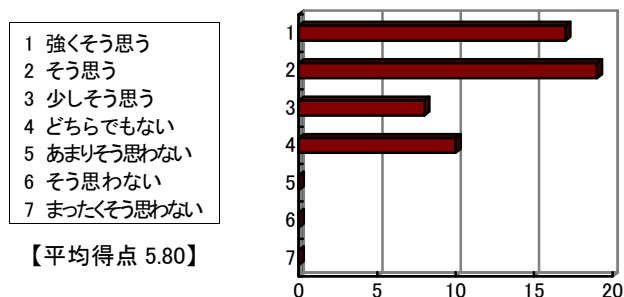

問 14 「補習」の授業内容、分量は適切だった。