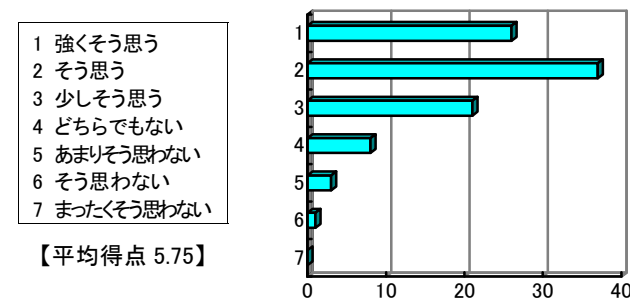

問 12 この授業の「平常点」に関して、担当教員より十分な説明があった。