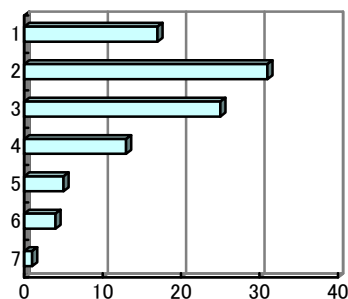

【平均得点 5.31】

問 3 前期週2回の授業は同じ教員が担当すべきだと思う。

- 1 強くそう思う
- 2 そう思う
- 3 少しそう思う
- 4 どちらでもない
- 5 あまりそう思わない
- 6 そう思わない
- 7 まったくそう思わない

【平均得点 3.30】

問 4 授業中に実際に練習することも多く、他の教養科目と比較して楽しかった。

- 1 強くそう思う
- 2 そう思う
- 3 少しそう思う
- 4 どちらでもない
- 5 あまりそう思わない
- 6 そう思わない
- 7 まったくそう思わない

【平均得点 5.27】

問 5 受講した教養科目の中で、もっとも力を入れて勉強した授業科目の一つである。

- 1 強くそう思う
- 2 そう思う
- 3 少しそう思う
- 4 どちらでもない
- 5 あまりそう思わない
- 6 そう思わない
- 7 まったくそう思わない

【平均得点 4.96】

問 6 他の教養科目と比較し、総合的に判断して、担当教員の教え方に満足している。

- 1 強くそう思う
- 2 そう思う
- 3 少しそう思う
- 4 どちらでもない
- 5 あまりそう思わない
- 6 そう思わない
- 7 まったくそう思わない