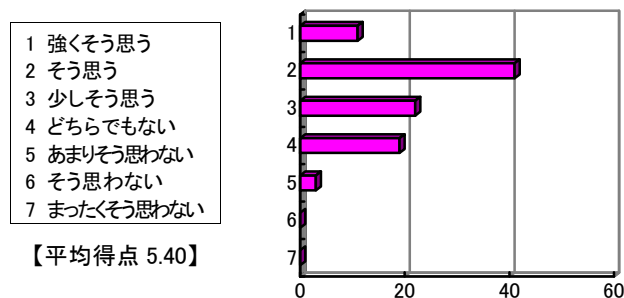

【平均得点 5.27】

問 5 受講した教養科目の中で、もっとも力を入れて勉強した授業科目の一つである。

- 1 強くそう思う
- 2 そう思う
- 3 少しそう思う
- 4 どちらでもない
- 5 あまりそう思わない
- 6 そう思わない
- 7 まったくそう思わない

【平均得点 4.96】

問 6 他の教養科目と比較し、総合的に判断して、担当教員の教え方に満足している。

- 1 強くそう思う
- 2 そう思う
- 3 少しそう思う
- 4 どちらでもない
- 5 あまりそう思わない
- 6 そう思わない
- 7 まったくそう思わない

【平均得点 5.43】

中間テストについて

問 7 中間テストがあってよかった。

問 8 中間テストで復習をし、自分の理解力を確認することができた。

問 9 後期の科目でも中間試験を実施するのはよいことだと思う。

成績評価基準などについて

問 10 この授業の成績評価基準は、透明性が高く、明確であると思う。

問 11 この授業の成績評価基準に関して、担当教員より十分な説明があった。