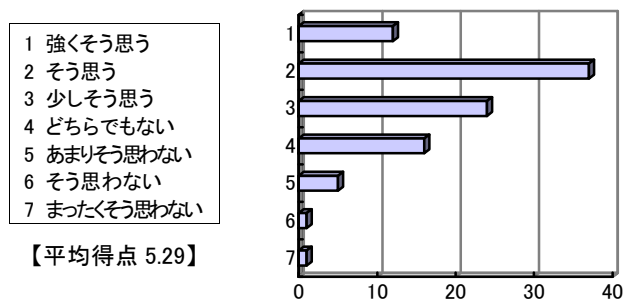

【平均得点 5.27】

問 5 受講した教養科目の中で、もっとも力を入れて勉強した授業科目の一つである。

- 1 強くそう思う
- 2 そう思う
- 3 少しそう思う
- 4 どちらでもない
- 5 あまりそう思わない
- 6 そう思わない
- 7 まったくそう思わない

【平均得点 4.96】

問 6 他の教養科目と比較し、総合的に判断して、担当教員の教え方に満足している。

- 1 強くそう思う
- 2 そう思う
- 3 少しそう思う
- 4 どちらでもない
- 5 あまりそう思わない
- 6 そう思わない
- 7 まったくそう思わない

【平均得点 5.43】

中間テストについて

問 7 中間テストがあってよかった。

問 8 中間テストで復習をし、自分の理解力を確認することができた。

問 9 後期の科目でも中間試験を実施するのはよいことだと思う。

成績評価基準などについて

問 10 この授業の成績評価基準は、透明性が高く、明確であると思う。

問 11 この授業の成績評価基準に関して、担当教員より十分な説明があった。