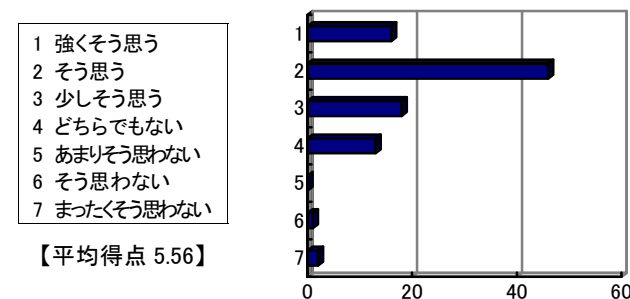

【平均得点 5.27】

問 5 受講した教養科目の中で、もっとも力を入れて勉強した授業科目の一つである。

- 1 強くそう思う
- 2 そう思う
- 3 少しそう思う
- 4 どちらでもない
- 5 あまりそう思わない
- 6 そう思わない
- 7 まったくそう思わない

【平均得点 4.96】

問 6 他の教養科目と比較し、総合的に判断して、担当教員の教え方に満足している。

- 1 強くそう思う
- 2 そう思う
- 3 少しそう思う
- 4 どちらでもない
- 5 あまりそう思わない
- 6 そう思わない
- 7 まったくそう思わない

【平均得点 5.43】

中間テストについて

問 7 中間テストがあってよかった。

問 8 中間テストで復習をし、自分の理解力を確認することができた。

問 9 後期の科目でも中間試験を実施するのはよいことだと思う。

成績評価基準などについて

問 10 この授業の成績評価基準は、透明性が高く、明確であると思う。

問 11 この授業の成績評価基準に関して、担当教員より十分な説明があった。