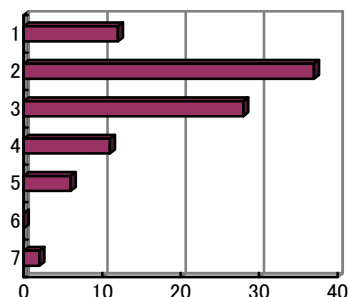

## 授業について

問 1 総合的基礎力がつき、役に立つ授業であった。

- 1 強くそう思う
- 2 そう思う
- 3 少しそう思う
- 4 どちらでもない
- 5 あまりそう思わない
- 6 そう思わない
- 7 まったくそう思わない

【平均得点 5.56】

問 2 前期の授業を受講し、学んだ外国語を話す国や文化が身近に感じられるようになった。

- 1 強くそう思う
- 2 そう思う
- 3 少しそう思う
- 4 どちらでもない
- 5 あまりそう思わない
- 6 そう思わない
- 7 まったくそう思わない

【平均得点 5.31】

問 3 前期週2回の授業は同じ教員が担当すべきだと思う。

- 1 強くそう思う
- 2 そう思う
- 3 少しそう思う
- 4 どちらでもない
- 5 あまりそう思わない
- 6 そう思わない
- 7 まったくそう思わない

【平均得点 3.30】

問 4 授業中に実際に練習することも多く、他の教養科目と比較して楽しかった。

- 1 強くそう思う
- 2 そう思う
- 3 少しそう思う
- 4 どちらでもない
- 5 あまりそう思わない
- 6 そう思わない
- 7 まったくそう思わない