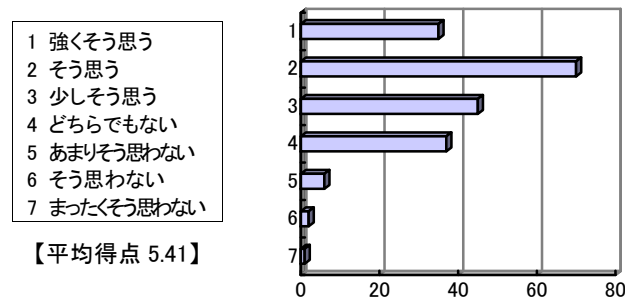

【平均得点 4.91】

問 6 受講した教養科目の中で、もっとも力を入れて勉強した授業科目の一つである。

- 1 強くそう思う
- 2 そう思う
- 3 少しそう思う
- 4 どちらでもない
- 5 あまりそう思わない
- 6 そう思わない
- 7 まったくそう思わない

【平均得点 4.54】

成績評価基準などの説明について

問 7 他の教養科目と比較し、総合的に判断して、担当教員の教え方に満足している。

問 8 この授業の成績評価基準に関して、担当教員より十分な説明があった。