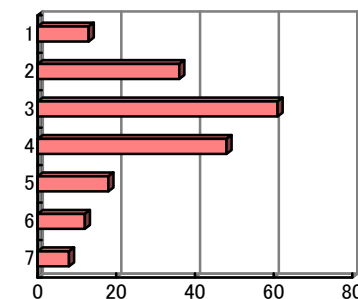

【平均得点 5.77】

問 4 希望者全員が後期もネイティブの授業を受けられるようにすべきだと思う。

- 1 強くそう思う
- 2 そう思う
- 3 少しそう思う
- 4 どちらでもない
- 5 あまりそう思わない
- 6 そう思わない
- 7 まったくそう思わない

【平均得点 4.78】

問 5 授業中に実際に練習することが多く、他の教養科目と比較して楽しかった。

- 1 強くそう思う
- 2 そう思う
- 3 少しそう思う
- 4 どちらでもない
- 5 あまりそう思わない
- 6 そう思わない
- 7 まったくそう思わない

【平均得点 4.91】

問 6 受講した教養科目の中で、もっとも力を入れて勉強した授業科目の一つである。

- 1 強くそう思う
- 2 そう思う
- 3 少しそう思う
- 4 どちらでもない
- 5 あまりそう思わない
- 6 そう思わない
- 7 まったくそう思わない

【平均得点 4.54】

成績評価基準などの説明について

問 7 他の教養科目と比較し、総合的に判断して、担当教員の教え方に満足している。

問 8 この授業の成績評価基準に関して、担当教員より十分な説明があった。