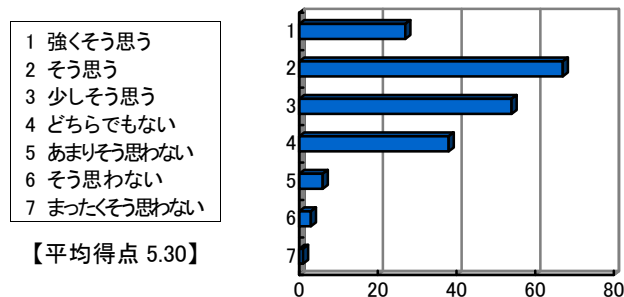

【平均得点 4.91】

問 6 受講した教養科目の中で、もっとも力を入れて勉強した授業科目の一つである。

- 1 強くそう思う
- 2 そう思う
- 3 少しそう思う
- 4 どちらでもない
- 5 あまりそう思わない
- 6 そう思わない
- 7 まったくそう思わない

【平均得点 4.54】

成績評価基準などの説明について

問 7 他の教養科目と比較し、総合的に判断して、担当教員の教え方に満足している。

問 8 この授業の成績評価基準に関して、担当教員より十分な説明があった。