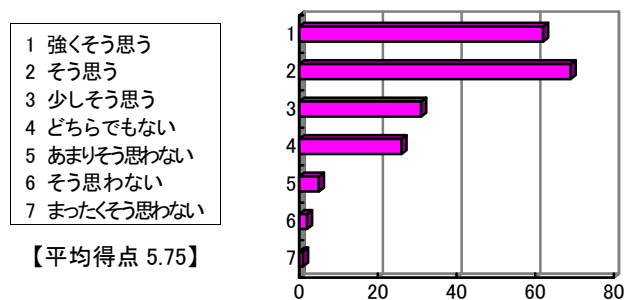

中間テストについて

問 10 中間テストがあつてよかった。