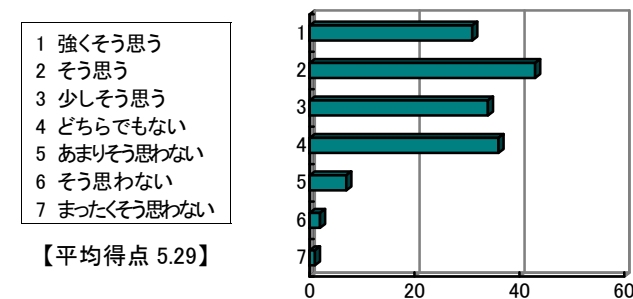

問 15 後期の科目でも補習・課題を実施するのはよいことだと思う。