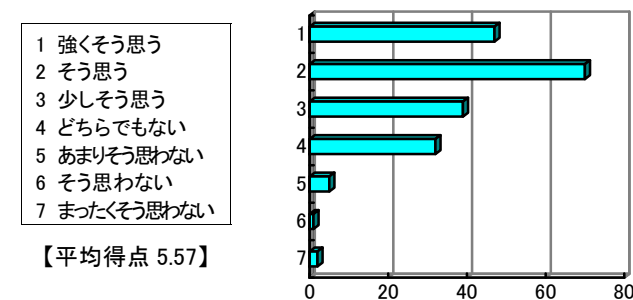

問 12 後期の科目でも中間試験を実施するのはよいことだと思う。