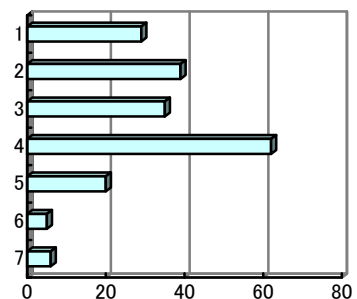

問 4 希望者全員が後期もネイティブの授業を受けられるようにすべきだと思う。

1. 1 強くそう思う
2. 2 そう思う
3. 3 少しそう思う
4. 4 どちらでもない
5. 5 あまりそう思わない
6. 6 そう思わない
7. 7 まったくそう思わない

【平均得点 4.78】