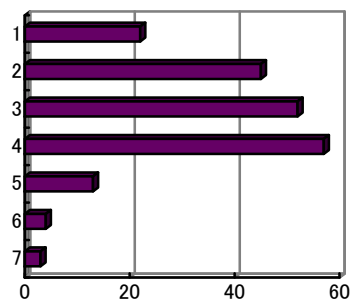

【平均得点 5.77】

問 4 希望者全員が後期もネイティブの授業を受けられるようにすべきだと思う。

- 1 強くそう思う
- 2 そう思う
- 3 少しそう思う
- 4 どちらでもない
- 5 あまりそう思わない
- 6 そう思わない
- 7 まったくそう思わない

【平均得点 4.78】

問 5 授業中に実際に練習することが多く、他の教養科目と比較して楽しかった。

- 1 強くそう思う
- 2 そう思う
- 3 少しそう思う
- 4 どちらでもない
- 5 あまりそう思わない
- 6 そう思わない
- 7 まったくそう思わない

【平均得点 4.91】

問 6 受講した教養科目の中で、もっとも力を入れて勉強した授業科目の一つである。

- 1 強くそう思う
- 2 そう思う
- 3 少しそう思う
- 4 どちらでもない
- 5 あまりそう思わない
- 6 そう思わない
- 7 まったくそう思わない

【平均得点 4.54】

成績評価基準などの説明について

問 7 他の教養科目と比較し、総合的に判断して、担当教員の教え方に満足している。

問 8 この授業の成績評価基準に関して、担当教員より十分な説明があった。