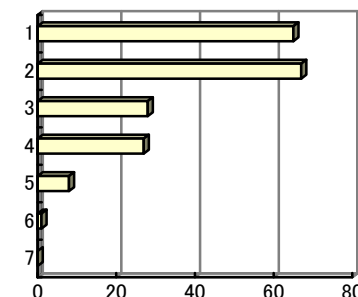

問 3 後期週2回の授業を自由に選択できるのはよかった。

1. 1 強くそう思う
2. 2 そう思う
3. 3 少しそう思う
4. 4 どちらでもない
5. 5 あまりそう思わない
6. 6 そう思わない
7. 7 まったくそう思わない

【平均得点 5.77】