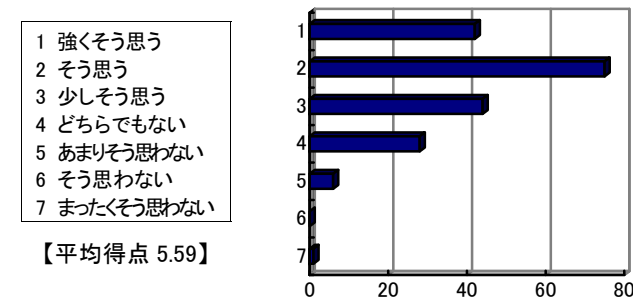

問 9 この授業の「平常点」に関して、担当教員より十分な説明があった。