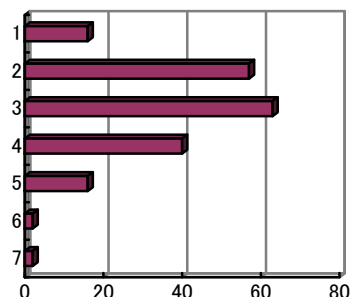

ドイツ語Ⅱ (松江キャンパス)

【平均得点について】

①強くそう思う…7点 ②そう思う…6点 ③少しそう思う…5点
 ④どちらでもない…4点 ⑤あまりそう思わない…3点
 ⑥そう思わない…2点 ⑦まったくそう思わない…1点 として計算

授業について

問 1 メニュー(「応用一文法」など授業科目一覧備考欄の名称)にふさわしい授業であった。

- 1 強くそう思う
- 2 そう思う
- 3 少しそう思う
- 4 どちらでもない
- 5 あまりそう思わない
- 6 そう思わない
- 7 まったくそう思わない

【平均得点 5.68】

問 2 後期の授業を受講し、学んだ外国語を話す国や文化が身近に感じられるようになった。

- 1 強くそう思う
- 2 そう思う
- 3 少しそう思う
- 4 どちらでもない
- 5 あまりそう思わない
- 6 そう思わない
- 7 まったくそう思わない

【平均得点 5.02】

問 3 後期週2回の授業を自由に選択できるのはよかった。

- 1 強くそう思う
- 2 そう思う
- 3 少しそう思う
- 4 どちらでもない
- 5 あまりそう思わない
- 6 そう思わない
- 7 まったくそう思わない