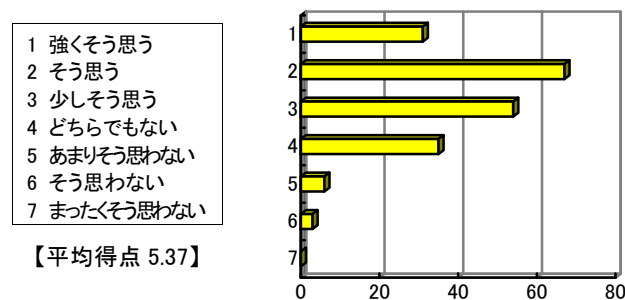

問 11 中間テストで復習をし、自分の理解力を確認することができた。