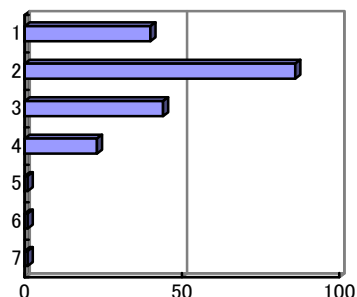

ドイツ語Ⅱ (松江キャンパス)

【平均得点について】

①強くそう思う…7点 ②そう思う…6点 ③少しそう思う…5点
④どちらでもない…4点 ⑤あまりそう思わない…3点
⑥そう思わない…2点 ⑦まったくそう思わない…1点 として計算

授業について

問 1 メニュー(「応用一文法」など授業科目一覧備考欄の名称)にふさわしい授業であった。

1. 1 強くそう思う
2. 2 そう思う
3. 3 少しそう思う
4. 4 どちらでもない
5. 5 あまりそう思わない
6. 6 そう思わない
7. 7 まったくそう思わない

【平均得点 5.68】