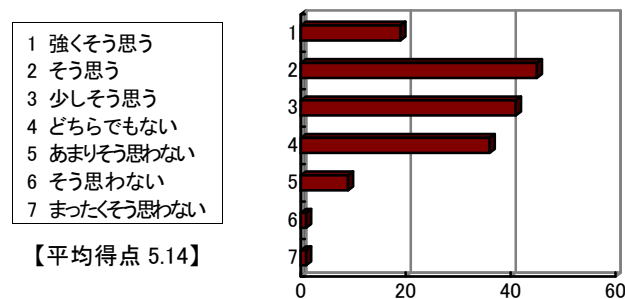

問 14 補習・課題の内容、分量は適切だった。