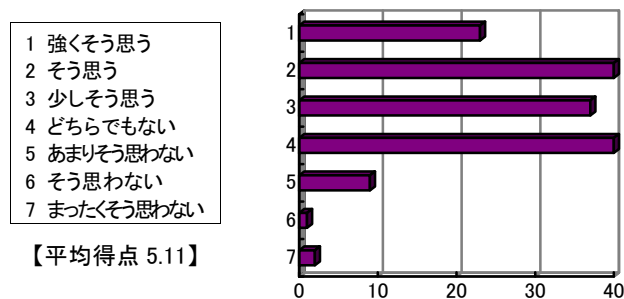

補習について

問 13 補習・課題は復習のよい機会となり、補習・課題があつてよかった。