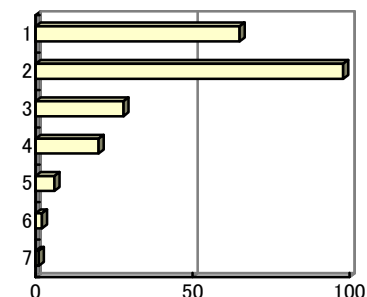

【平均得点 5.52】

問 2 前期の授業を受講し、学んだ外国語を話す国や文化が身近に感じられるようになった。

- 1 強くそう思う
- 2 そう思う
- 3 少しそう思う
- 4 どちらでもない
- 5 あまりそう思わない
- 6 そう思わない
- 7 まったくそう思わない

【平均得点 5.29】

問 3 前期週2回の授業担当は、現在のままで良い。

- 1 強くそう思う
- 2 そう思う
- 3 少しそう思う
- 4 どちらでもない
- 5 あまりそう思わない
- 6 そう思わない
- 7 まったくそう思わない

【平均得点 5.85】

問 4 授業中に実際に練習することも多く、他の教養科目と比較して楽しかった。

- 1 強くそう思う
- 2 そう思う
- 3 少しそう思う
- 4 どちらでもない
- 5 あまりそう思わない
- 6 そう思わない
- 7 まったくそう思わない

【平均得点 5.40】

問 5 受講した教養科目の中で、もっとも力を入れて勉強した授業科目の一つである。

- 1 強くそう思う
- 2 そう思う
- 3 少しそう思う
- 4 どちらでもない
- 5 あまりそう思わない
- 6 そう思わない
- 7 まったくそう思わない