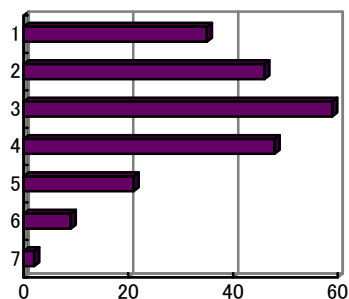

【平均得点 5.85】

問 4 授業中に実際に練習することも多く、他の教養科目と比較して楽しかった。

- 1 強くそう思う
- 2 そう思う
- 3 少しそう思う
- 4 どちらでもない
- 5 あまりそう思わない
- 6 そう思わない
- 7 まったくそう思わない

【平均得点 5.40】

問 5 受講した教養科目の中で、もっとも力を入れて勉強した授業科目の一つである。

- 1 強くそう思う
- 2 そう思う
- 3 少しそう思う
- 4 どちらでもない
- 5 あまりそう思わない
- 6 そう思わない
- 7 まったくそう思わない

【平均得点 4.96】

問 6 他の教養科目と比較し、総合的に判断して、担当教員の教え方に満足している。

- 1 強くそう思う
- 2 そう思う
- 3 少しそう思う
- 4 どちらでもない
- 5 あまりそう思わない
- 6 そう思わない
- 7 まったくそう思わない

【平均得点 5.51】

中間テストについて

問 7 中間テストがあってよかった。

問 8 中間テストで復習をし、自分の理解力を確認することができた。