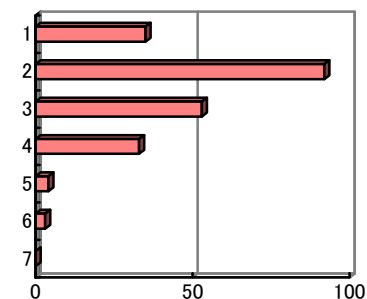

【平均得点 5.85】

問 4 授業中に実際に練習することも多く、他の教養科目と比較して楽しかった。

- 1 強くそう思う
- 2 そう思う
- 3 少しそう思う
- 4 どちらでもない
- 5 あまりそう思わない
- 6 そう思わない
- 7 まったくそう思わない

【平均得点 5.40】

問 5 受講した教養科目の中で、もっとも力を入れて勉強した授業科目の一つである。

- 1 強くそう思う
- 2 そう思う
- 3 少しそう思う
- 4 どちらでもない
- 5 あまりそう思わない
- 6 そう思わない
- 7 まったくそう思わない

【平均得点 4.96】

問 6 他の教養科目と比較し、総合的に判断して、担当教員の教え方に満足している。

- 1 強くそう思う
- 2 そう思う
- 3 少しそう思う
- 4 どちらでもない
- 5 あまりそう思わない
- 6 そう思わない
- 7 まったくそう思わない

【平均得点 5.51】

中間テストについて

問 7 中間テストがあってよかった。

問 8 中間テストで復習をし、自分の理解力を確認することができた。