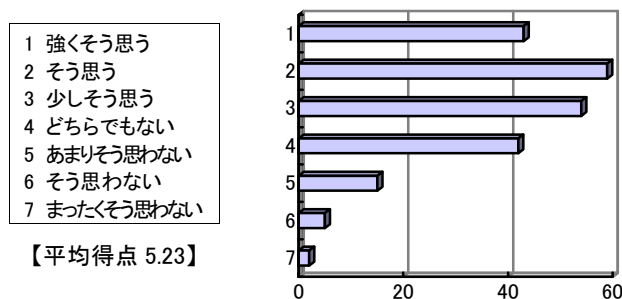

【平均得点 5.85】

問 4 授業中に実際に練習することも多く、他の教養科目と比較して楽しかった。

- 1 強くそう思う
- 2 そう思う
- 3 少しそう思う
- 4 どちらでもない
- 5 あまりそう思わない
- 6 そう思わない
- 7 まったくそう思わない

【平均得点 5.40】

問 5 受講した教養科目の中で、もっとも力を入れて勉強した授業科目の一つである。

- 1 強くそう思う
- 2 そう思う
- 3 少しそう思う
- 4 どちらでもない
- 5 あまりそう思わない
- 6 そう思わない
- 7 まったくそう思わない

【平均得点 4.96】

問 6 他の教養科目と比較し、総合的に判断して、担当教員の教え方に満足している。

- 1 強くそう思う
- 2 そう思う
- 3 少しそう思う
- 4 どちらでもない
- 5 あまりそう思わない
- 6 そう思わない
- 7 まったくそう思わない

【平均得点 5.51】

中間テストについて

問 7 中間テストがあってよかった。

問 8 中間テストで復習をし、自分の理解力を確認することができた。