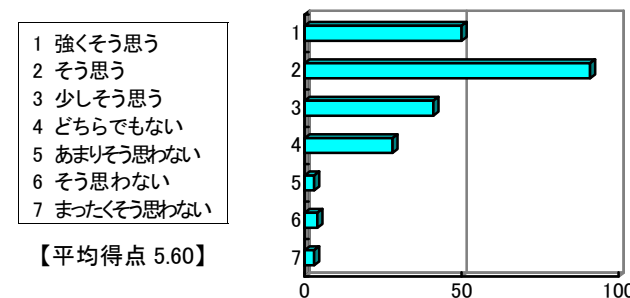

問 9 後期の科目でも中間試験を実施するのはよいことだと思う。

成績評価基準などについて

問 10 この授業の成績評価基準は、透明性が高く、明確であると思う。

問 11 この授業の成績評価基準に関して、担当教員より十分な説明があった。

問 12 この授業の「平常点」に関して、担当教員より十分な説明があった。

補習について

問 13 「補習」は復習のよい機会となり、開講されていてよかった。

問 14 「補習」の授業内容、分量は適切だった。