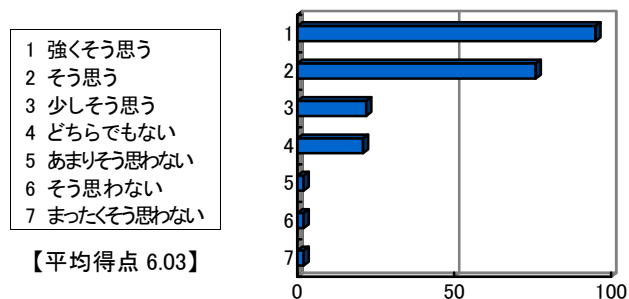

【平均得点 5.85】

問 4 授業中に実際に練習することも多く、他の教養科目と比較して楽しかった。

- 1 強くそう思う
- 2 そう思う
- 3 少しそう思う
- 4 どちらでもない
- 5 あまりそう思わない
- 6 そう思わない
- 7 まったくそう思わない

【平均得点 5.40】

問 5 受講した教養科目の中で、もっとも力を入れて勉強した授業科目の一つである。

- 1 強くそう思う
- 2 そう思う
- 3 少しそう思う
- 4 どちらでもない
- 5 あまりそう思わない
- 6 そう思わない
- 7 まったくそう思わない

【平均得点 4.96】

問 6 他の教養科目と比較し、総合的に判断して、担当教員の教え方に満足している。

- 1 強くそう思う
- 2 そう思う
- 3 少しそう思う
- 4 どちらでもない
- 5 あまりそう思わない
- 6 そう思わない
- 7 まったくそう思わない

【平均得点 5.51】

中間テストについて

問 7 中間テストがあってよかった。

問 8 中間テストで復習をし、自分の理解力を確認することができた。