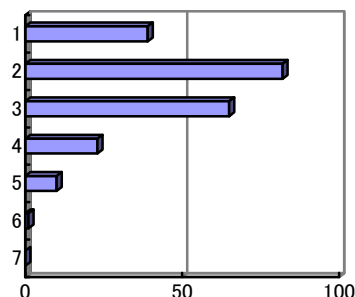

ドイツ語 I (松江キャンパス)

【平均得点について】

①強くそう思う…7点 ②そう思う…6点 ③少しそう思う…5点
 ④どちらでもない…4点 ⑤あまりそう思わない…3点
 ⑥そう思わない…2点 ⑦まったくそう思わない…1点 として計算

授業について

問 1 総合的基礎力がつき、役に立つ授業であった。

- 1 強くそう思う
- 2 そう思う
- 3 少しそう思う
- 4 どちらでもない
- 5 あまりそう思わない
- 6 そう思わない
- 7 まったくそう思わない

【平均得点 5.52】

問 2 前期の授業を受講し、学んだ外国語を話す国や文化が身近に感じられるようになった。

- 1 強くそう思う
- 2 そう思う
- 3 少しそう思う
- 4 どちらでもない
- 5 あまりそう思わない
- 6 そう思わない
- 7 まったくそう思わない

【平均得点 5.29】

問 3 前期週2回の授業担当は、現在のままで良い。

- 1 強くそう思う
- 2 そう思う
- 3 少しそう思う
- 4 どちらでもない
- 5 あまりそう思わない
- 6 そう思わない
- 7 まったくそう思わない

【平均得点 5.85】

問 4 授業中に実際に練習することも多く、他の教養科目と比較して楽しかった。

- 1 強くそう思う
- 2 そう思う
- 3 少しそう思う
- 4 どちらでもない
- 5 あまりそう思わない
- 6 そう思わない
- 7 まったくそう思わない

【平均得点 5.40】

問 5 受講した教養科目の中で、もっとも力を入れて勉強した授業科目の一つである。

- 1 強くそう思う
- 2 そう思う
- 3 少しそう思う
- 4 どちらでもない
- 5 あまりそう思わない
- 6 そう思わない
- 7 まったくそう思わない