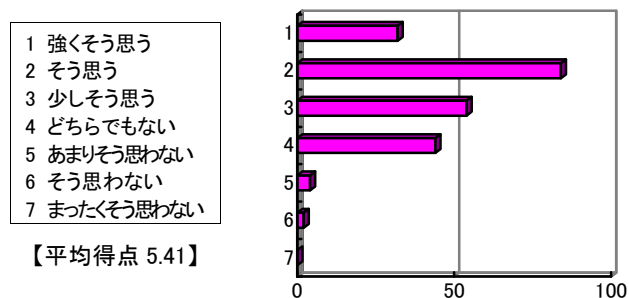

成績評価基準などについて

問 10 この授業の成績評価基準は、透明性が高く、明確であると思う。