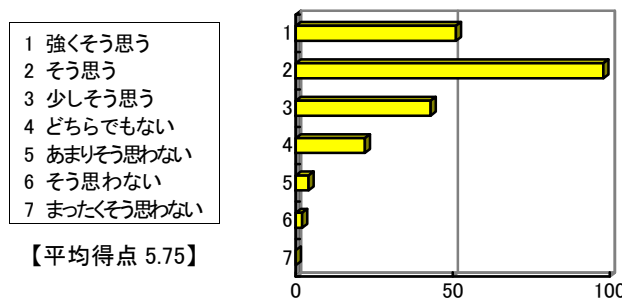

問 9 後期の科目でも中間試験を実施するのはよいことだと思う。

成績評価基準などについて

問 10 この授業の成績評価基準は、透明性が高く、明確であると思う。

問 11 この授業の成績評価基準に関して、担当教員より十分な説明があった。

問 12 この授業の「平常点」に関して、担当教員より十分な説明があった。

補習について

問 13 「補習」は復習のよい機会となり、開講されていてよかった。

問 14 「補習」の授業内容、分量は適切だった。