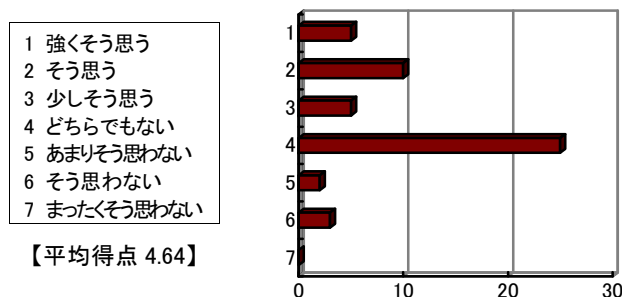

問 9 後期の科目でも中間試験を実施するのはよいことだと思う。

成績評価基準などについて

問 10 この授業の成績評価基準は、透明性が高く、明確であると思う。

問 11 この授業の成績評価基準に関して、担当教員より十分な説明があった。

問 12 この授業の「平常点」に関して、担当教員より十分な説明があった。

補習について

問 13 「補習」は復習のよい機会となり、開講されていてよかった。

問 14 「補習」の授業内容、分量は適切だった。