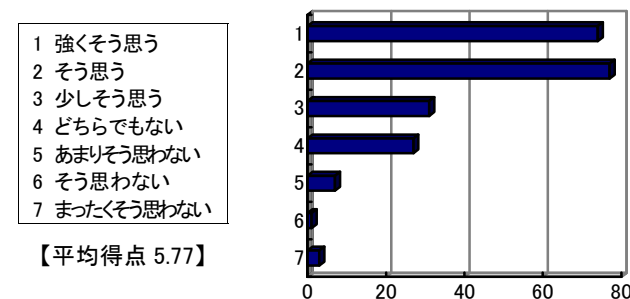

問 9 後期の科目でも中間試験を実施するのはよいことだと思う。