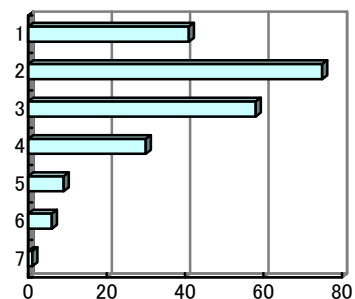

【平均得点 5.52】

問 2 前期の授業を受講し、学んだ外国語を話す国や文化が身近に感じられるようになった。

- 1 強くそう思う
- 2 そう思う
- 3 少しそう思う
- 4 どちらでもない
- 5 あまりそう思わない
- 6 そう思わない
- 7 まったくそう思わない

【平均得点 5.29】

問 3 前期週2回の授業担当は、現在のままで良い。

- 1 強くそう思う
- 2 そう思う
- 3 少しそう思う
- 4 どちらでもない
- 5 あまりそう思わない
- 6 そう思わない
- 7 まったくそう思わない

【平均得点 5.85】

問 4 授業中に実際に練習することも多く、他の教養科目と比較して楽しかった。

- 1 強くそう思う
- 2 そう思う
- 3 少しそう思う
- 4 どちらでもない
- 5 あまりそう思わない
- 6 そう思わない
- 7 まったくそう思わない

【平均得点 5.40】

問 5 受講した教養科目の中で、もっとも力を入れて勉強した授業科目の一つである。

- 1 強くそう思う
- 2 そう思う
- 3 少しそう思う
- 4 どちらでもない
- 5 あまりそう思わない
- 6 そう思わない
- 7 まったくそう思わない