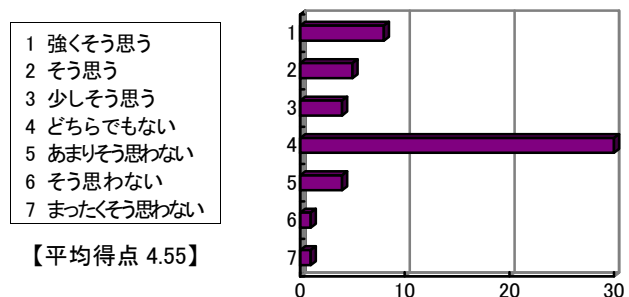

問 9 後期の科目でも中間試験を実施するのはよいことだと思う。

成績評価基準などについて

問 10 この授業の成績評価基準は、透明性が高く、明確であると思う。

問 11 この授業の成績評価基準に関して、担当教員より十分な説明があった。

問 12 この授業の「平常点」に関して、担当教員より十分な説明があった。

補習について

問 13 「補習」は復習のよい機会となり、開講されていてよかった。

問 14 「補習」の授業内容、分量は適切だった。