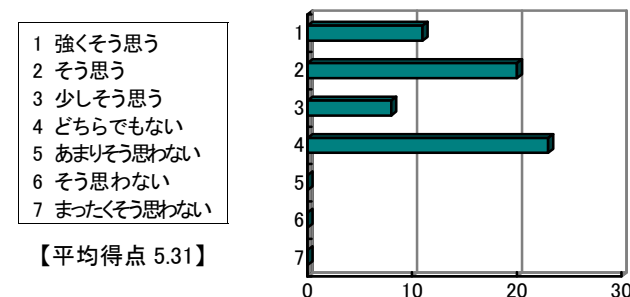

問 15 後期の科目でも「補習」を実施するのはよいことだと思う。