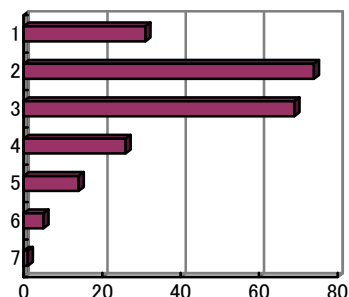

ドイツ語 I (松江キャンパス)

【平均得点について】

①強くそう思う…7点 ②そう思う…6点 ③少しそう思う…5点
 ④どちらでもない…4点 ⑤あまりそう思わない…3点
 ⑥そう思わない…2点 ⑦まったくそう思わない…1点 として計算

授業について

問 1 総合的基礎力がつき、役に立つ授業であった。

- 1 強くそう思う
- 2 そう思う
- 3 少しそう思う
- 4 どちらでもない
- 5 あまりそう思わない
- 6 そう思わない
- 7 まったくそう思わない

【平均得点 5.52】

問 2 前期の授業を受講し、学んだ外国語を話す国や文化が身近に感じられるようになった。

- 1 強くそう思う
- 2 そう思う
- 3 少しそう思う
- 4 どちらでもない
- 5 あまりそう思わない
- 6 そう思わない
- 7 まったくそう思わない

【平均得点 5.29】

問 3 前期週2回の授業担当は、現在のままで良い。

- 1 強くそう思う
- 2 そう思う
- 3 少しそう思う
- 4 どちらでもない
- 5 あまりそう思わない
- 6 そう思わない
- 7 まったくそう思わない

【平均得点 5.85】

問 4 授業中に実際に練習することも多く、他の教養科目と比較して楽しかった。

- 1 強くそう思う
- 2 そう思う
- 3 少しそう思う
- 4 どちらでもない
- 5 あまりそう思わない
- 6 そう思わない
- 7 まったくそう思わない

【平均得点 5.40】

問 5 受講した教養科目の中で、もっとも力を入れて勉強した授業科目の一つである。

- 1 強くそう思う
- 2 そう思う
- 3 少しそう思う
- 4 どちらでもない
- 5 あまりそう思わない
- 6 そう思わない
- 7 まったくそう思わない