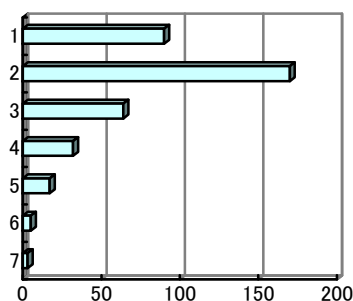

【平均得点 5.65】

問 2 現在開講されているメニューの数や種類は適切だと思う。

- 1 強くそう思う
- 2 そう思う
- 3 少しそう思う
- 4 どちらでもない
- 5 あまりそう思わない
- 6 そう思わない
- 7 まったくそう思わない

【平均得点 5.53】

問 3 後期の授業を受講し、学んだ外国語を話す国や文化が身近に感じられるようになった。

- 1 強くそう思う
- 2 そう思う
- 3 少しそう思う
- 4 どちらでもない
- 5 あまりそう思わない
- 6 そう思わない
- 7 まったくそう思わない

【平均得点 5.29】

問 4 後期週 2 回の授業を自由に選択できるのはよかった。

- 1 強くそう思う
- 2 そう思う
- 3 少しそう思う
- 4 どちらでもない
- 5 あまりそう思わない
- 6 そう思わない
- 7 まったくそう思わない

【平均得点 5.67】

問 5 授業中に実際に練習することが多く、他の教養科目と比較して楽しかった。

- 1 強くそう思う
- 2 そう思う
- 3 少しそう思う
- 4 どちらでもない
- 5 あまりそう思わない
- 6 そう思わない
- 7 まったくそう思わない