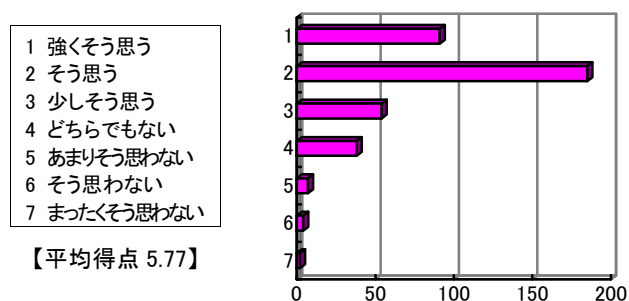

中間テストについて

問 10 中間テストがあつてよかった。