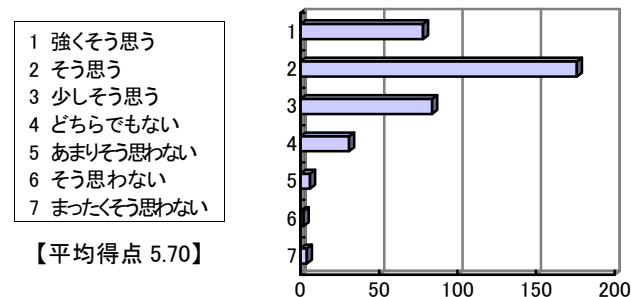

【平均得点 5.06】

問 6 受講した教養科目の中で、もっとも力を入れて勉強した授業科目の一つである。

- 1 強くそう思う
- 2 そう思う
- 3 少しそう思う
- 4 どちらでもない
- 5 あまりそう思わない
- 6 そう思わない
- 7 まったくそう思わない

【平均得点 5.12】

成績評価基準などの説明について

問 7 他の教養科目と比較し、総合的に判断して、担当教員の教え方に満足している。

問 8 この授業の成績評価基準に関して、担当教員より十分な説明があった。