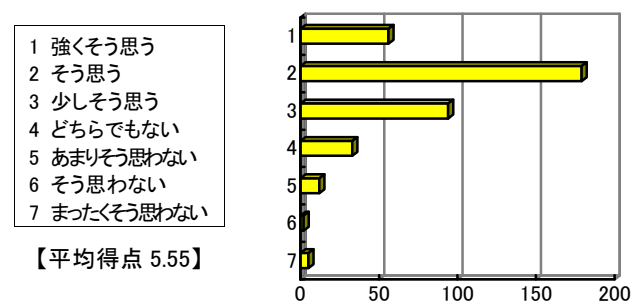

問 11 中間テストで復習をし、自分の理解力を確認することができた。