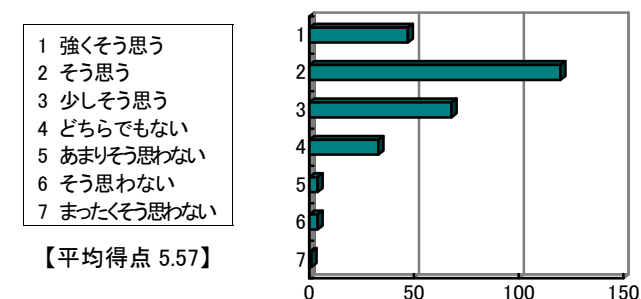

問 15 後期の科目でも課題・補習を実施するのはよいことだと思う。