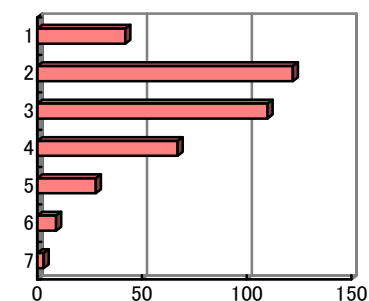

【平均得点 5.29】

問 4 後期週 2 回の授業を自由に選択できるのはよかった。

- 1 強くそう思う
- 2 そう思う
- 3 少しそう思う
- 4 どちらでもない
- 5 あまりそう思わない
- 6 そう思わない
- 7 まったくそう思わない

【平均得点 5.67】

問 5 授業中に実際に練習することが多く、他の教養科目と比較して楽しかった。

- 1 強くそう思う
- 2 そう思う
- 3 少しそう思う
- 4 どちらでもない
- 5 あまりそう思わない
- 6 そう思わない
- 7 まったくそう思わない

【平均得点 5.06】

問 6 受講した教養科目の中で、もっとも力を入れて勉強した授業科目の一つである。

- 1 強くそう思う
- 2 そう思う
- 3 少しそう思う
- 4 どちらでもない
- 5 あまりそう思わない
- 6 そう思わない
- 7 まったくそう思わない

【平均得点 5.12】

成績評価基準などの説明について

問 7 他の教養科目と比較し、総合的に判断して、担当教員の教え方に満足している。

問 8 この授業の成績評価基準に関して、担当教員より十分な説明があった。