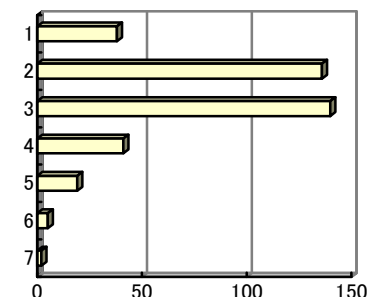

【平均得点 5.65】

問 2 現在開講されているメニューの数や種類は適切だと思う。

- 1 強くそう思う
- 2 そう思う
- 3 少しそう思う
- 4 どちらでもない
- 5 あまりそう思わない
- 6 そう思わない
- 7 まったくそう思わない

【平均得点 5.53】

問 3 後期の授業を受講し、学んだ外国語を話す国や文化が身近に感じられるようになった。

- 1 強くそう思う
- 2 そう思う
- 3 少しそう思う
- 4 どちらでもない
- 5 あまりそう思わない
- 6 そう思わない
- 7 まったくそう思わない

【平均得点 5.29】

問 4 後期週 2 回の授業を自由に選択できるのはよかった。

- 1 強くそう思う
- 2 そう思う
- 3 少しそう思う
- 4 どちらでもない
- 5 あまりそう思わない
- 6 そう思わない
- 7 まったくそう思わない

【平均得点 5.67】

問 5 授業中に実際に練習することが多く、他の教養科目と比較して楽しかった。

- 1 強くそう思う
- 2 そう思う
- 3 少しそう思う
- 4 どちらでもない
- 5 あまりそう思わない
- 6 そう思わない
- 7 まったくそう思わない