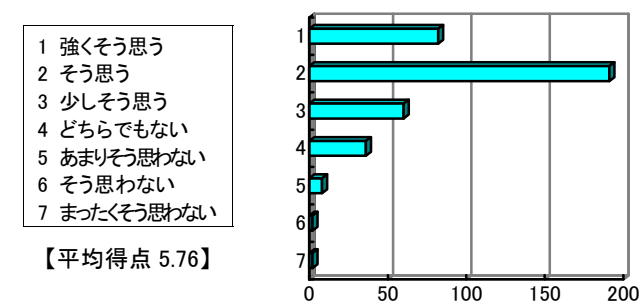

問 12 後期の科目でも中間試験を実施するのはよいことだと思う。