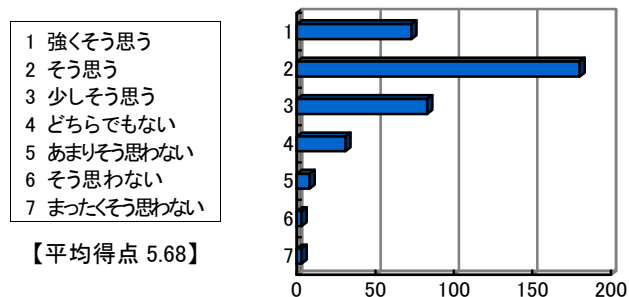

【平均得点 5.06】

問 6 受講した教養科目の中で、もっとも力を入れて勉強した授業科目の一つである。

- 1 強くそう思う
- 2 そう思う
- 3 少しそう思う
- 4 どちらでもない
- 5 あまりそう思わない
- 6 そう思わない
- 7 まったくそう思わない

【平均得点 5.12】

成績評価基準などの説明について

問 7 他の教養科目と比較し、総合的に判断して、担当教員の教え方に満足している。

問 8 この授業の成績評価基準に関して、担当教員より十分な説明があった。