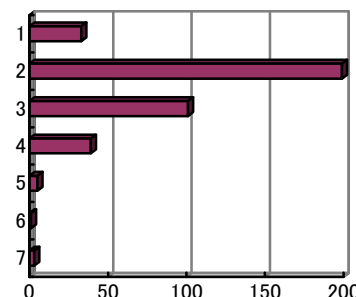

中国語Ⅱ (松江キャンパス)

【平均得点について】

①強くそう思う…7点 ②そう思う…6点 ③少しそう思う…5点
 ④どちらでもない…4点 ⑤あまりそう思わない…3点
 ⑥そう思わない…2点 ⑦まったくそう思わない…1点 として計算

授業について

問 1 メニュー(「応用一文法」など授業科目一覧備考欄の名称)にふさわしい授業であった。

- 1 強くそう思う
- 2 そう思う
- 3 少しそう思う
- 4 どちらでもない
- 5 あまりそう思わない
- 6 そう思わない
- 7 まったくそう思わない

【平均得点 5.65】

問 2 現在開講されているメニューの数や種類は適切だと思う。

- 1 強くそう思う
- 2 そう思う
- 3 少しそう思う
- 4 どちらでもない
- 5 あまりそう思わない
- 6 そう思わない
- 7 まったくそう思わない

【平均得点 5.53】

問 3 後期の授業を受講し、学んだ外国語を話す国や文化が身近に感じられるようになった。

- 1 強くそう思う
- 2 そう思う
- 3 少しそう思う
- 4 どちらでもない
- 5 あまりそう思わない
- 6 そう思わない
- 7 まったくそう思わない