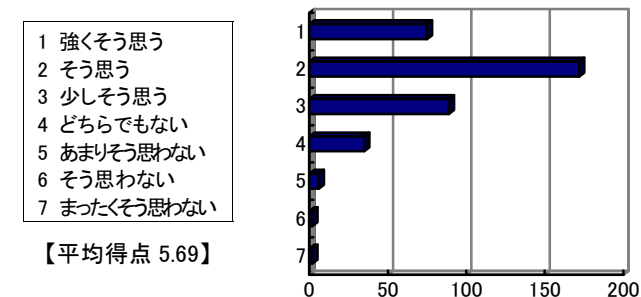

問 9 この授業の「平常点」に関して、担当教員より十分な説明があった。