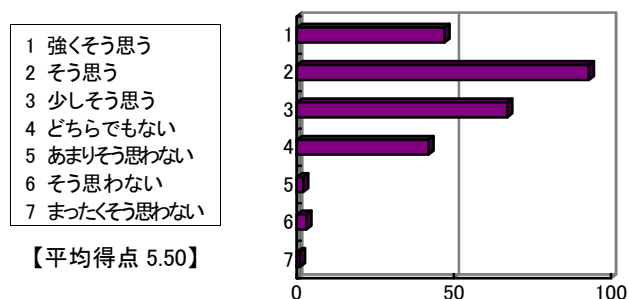

補習について

問 13 課題・補習は復習のよい機会となり、課題・補習があつてよかった。