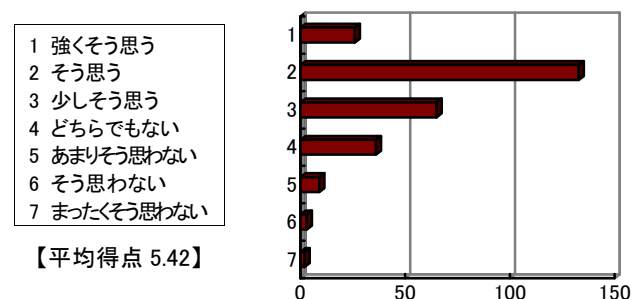

問 14 課題・補習の内容、分量は適切だった。