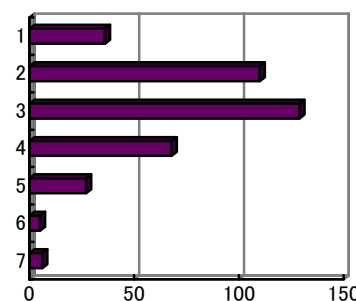

【平均得点 5.29】

問 4 後期週 2 回の授業を自由に選択できるのはよかった。

- 1 強くそう思う
- 2 そう思う
- 3 少しそう思う
- 4 どちらでもない
- 5 あまりそう思わない
- 6 そう思わない
- 7 まったくそう思わない

【平均得点 5.67】

問 5 授業中に実際に練習することが多く、他の教養科目と比較して楽しかった。

- 1 強くそう思う
- 2 そう思う
- 3 少しそう思う
- 4 どちらでもない
- 5 あまりそう思わない
- 6 そう思わない
- 7 まったくそう思わない

【平均得点 5.06】

問 6 受講した教養科目の中で、もっとも力を入れて勉強した授業科目の一つである。

- 1 強くそう思う
- 2 そう思う
- 3 少しそう思う
- 4 どちらでもない
- 5 あまりそう思わない
- 6 そう思わない
- 7 まったくそう思わない

【平均得点 5.12】

成績評価基準などの説明について

問 7 他の教養科目と比較し、総合的に判断して、担当教員の教え方に満足している。

問 8 この授業の成績評価基準に関して、担当教員より十分な説明があった。