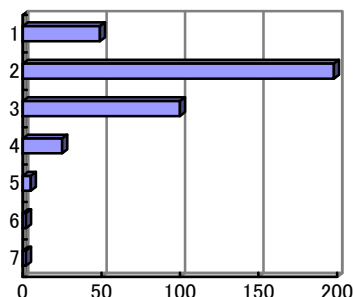

中国語Ⅱ (松江キャンパス)

【平均得点について】

①強くそう思う…7点 ②そう思う…6点 ③少しそう思う…5点
 ④どちらでもない…4点 ⑤あまりそう思わない…3点
 ⑥そう思わない…2点 ⑦まったくそう思わない…1点 として計算

授業について

問 1 メニュー(「応用一文法」など授業科目一覧備考欄の名称)にふさわしい授業であった。

- 1 強くそう思う
- 2 そう思う
- 3 少しそう思う
- 4 どちらでもない
- 5 あまりそう思わない
- 6 そう思わない
- 7 まったくそう思わない

【平均得点 5.65】

問 2 現在開講されているメニューの数や種類は適切だと思う。

- 1 強くそう思う
- 2 そう思う
- 3 少しそう思う
- 4 どちらでもない
- 5 あまりそう思わない
- 6 そう思わない
- 7 まったくそう思わない

【平均得点 5.53】

問 3 後期の授業を受講し、学んだ外国語を話す国や文化が身近に感じられるようになった。

- 1 強くそう思う
- 2 そう思う
- 3 少しそう思う
- 4 どちらでもない
- 5 あまりそう思わない
- 6 そう思わない
- 7 まったくそう思わない