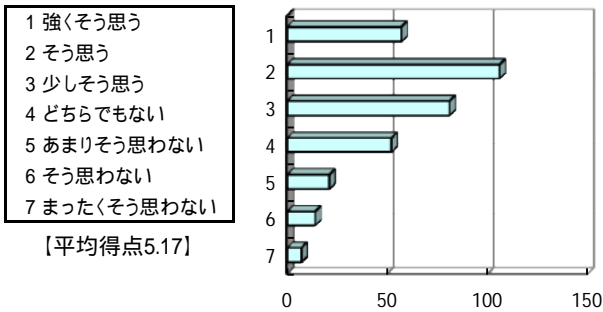

平成24年度後期 授業評価アンケート 集計結果

中国語 (松江キャンパス)

[平均得点について]
 強く思う...7点 そう思う...6点 少し思う...5点
 どちらでもない...4点 あまりそう思わない...3点
 そう思わない...2点 まったくそう思わない...1点 として計算

授業について

問1 メニュー(「応用・文法」など授業科目一覧備考欄の名称)にふさわしい力がついた。

問2 後期の授業がメニュー方式なのは良いことである。

問3 後期の授業を受講し、学んだ外国語を話す国や文化が身近に感じられるようになった。

問4 他の科目と比較して、楽しい授業であった。

問5 今期受講した科目の中で、最も力を入れて勉強した授業の一つである。

問6 他の科目と比較し、総合的に判断して、担当教員の教え方に満足している。

中間テストについて

成績評価基準などについて

問7 中間試験を実施するのは良いことである。

- 1 強くそう思う
- 2 そう思う
- 3 少しそう思う
- 4 どちらでもない
- 5 あまりそう思わない
- 6 そう思わない
- 7 まったくそう思わない