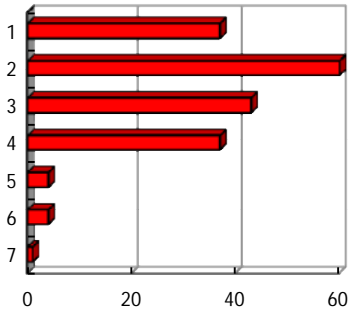

【平均得点5.36】

問14 「課題・補習」の内容は適切だった。

- 1 強くそう思う
- 2 そう思う
- 3 少しそう思う
- 4 どちらでもない
- 5 あまりそう思わない
- 6 そう思わない
- 7 まったくそう思わない

【平均得点5.39】

問15 「課題・補習」の分量は適切だった。

- 1 強くそう思う
- 2 そう思う
- 3 少しそう思う
- 4 どちらでもない
- 5 あまりそう思わない
- 6 そう思わない
- 7 まったくそう思わない