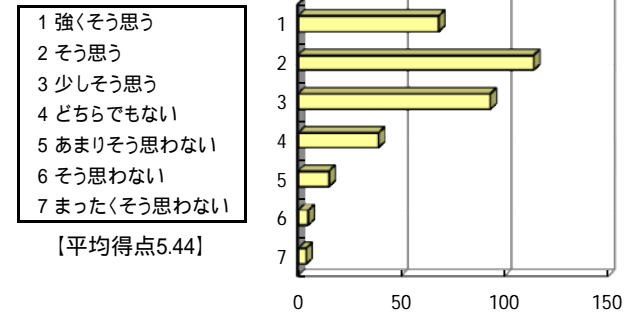

平成24年度後期 授業評価アンケート 集計結果

中国語 (松江キャンパス)

[平均得点について]
 強く思う...7点 そう思う...6点 少し思う...5点
 どちらでもない...4点 あまりそう思わない...3点
 そう思わない...2点 まったくそう思わない...1点 として計算

授業について

問1 メニュー(「応用・文法」など授業科目一覧備考欄の名称)にふさわしい力がついた。

問2 後期の授業がメニュー方式なのは良いことである。

問3 後期の授業を受講し、学んだ外国語を話す国や文化が身近に感じられるようになった。

問4 他の科目と比較して、楽しい授業であった。

問5 今期受講した科目の中で、最も力を入れて勉強した授業の一つである。

問6 他の科目と比較し、総合的に判断して、担当教員の教え方に満足している。

中間テストについて

成績評価基準などについて

問7 中間試験を実施するのは良いことである。

- 1 強くそう思う
- 2 そう思う
- 3 少しそう思う
- 4 どちらでもない
- 5 あまりそう思わない
- 6 そう思わない
- 7 まったくそう思わない