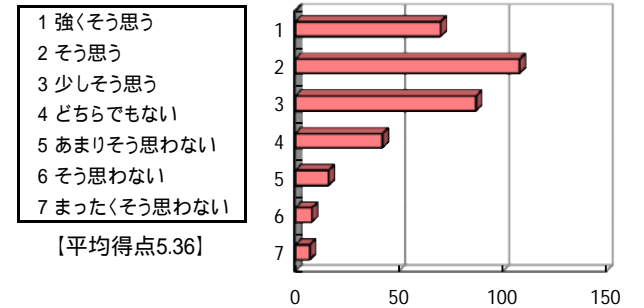

問3 後期の授業を受講し、学んだ外国語を話す国や文化が身近に感じられるようになった。

問4 他の科目と比較して、楽しい授業であった。

問5 今期受講した科目の中で、最も力を入れて勉強した授業の一つである。

問6 他の科目と比較し、総合的に判断して、担当教員の教え方に満足している。

中間テストについて

成績評価基準などについて

問7 中間試験を実施するのは良いことである。

- 1 強くそう思う
- 2 そう思う
- 3 少しそう思う
- 4 どちらでもない
- 5 あまりそう思わない
- 6 そう思わない
- 7 まったくそう思わない

【平均得点5.67】

問8 中間試験で復習をし、自分の理解度を確認することができた。

- 1 強くそう思う
- 2 そう思う
- 3 少しそう思う
- 4 どちらでもない
- 5 あまりそう思わない
- 6 そう思わない
- 7 まったくそう思わない

【平均得点5.54】

問9 この授業の成績評価基準は、透明性が高く、明確である。

- 1 強くそう思う
- 2 そう思う
- 3 少しそう思う
- 4 どちらでもない
- 5 あまりそう思わない
- 6 そう思わない
- 7 まったくそう思わない