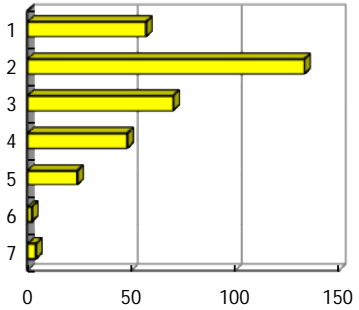

問11 この授業の「平常点」に関して、担当教員より十分な説明があった。

- 1 強くそう思う
- 2 そう思う
- 3 少しそう思う
- 4 どちらでもない
- 5 あまりそう思わない
- 6 そう思わない
- 7 まったくそう思わない

【平均得点5.38】