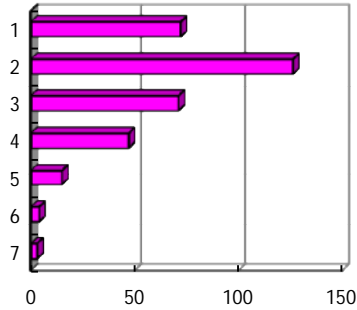

【平均得点5.51】

補習について

問10 この授業の成績評価基準に関して、担当教員より十分な説明があった。

- 1 強くそう思う
- 2 そう思う
- 3 少しそう思う
- 4 どちらでもない
- 5 あまりそう思わない
- 6 そう思わない
- 7 まったくそう思わない

【平均得点5.50】

問11 この授業の「平常点」に関して、担当教員より十分な説明があった。

- 1 強くそう思う
- 2 そう思う
- 3 少しそう思う
- 4 どちらでもない
- 5 あまりそう思わない
- 6 そう思わない
- 7 まったくそう思わない