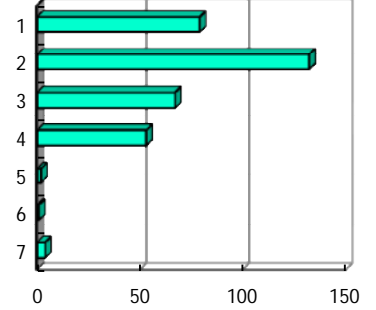

問12 「課題・補習」を実施するのは良いことである。

- 1 強くそう思う
- 2 そう思う
- 3 少しそう思う
- 4 どちらでもない
- 5 あまりそう思わない
- 6 そう思わない
- 7 まったくそう思わない

【平均得点5.63】