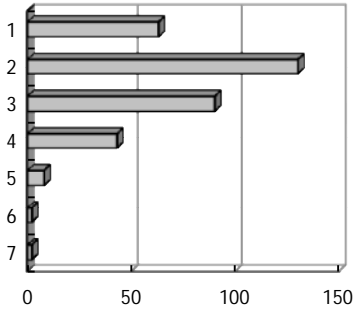

問3 後期の授業を受講し、学んだ外国語を話す国や文化が身近に感じられるようになった。

問4 他の科目と比較して、楽しい授業であった。

問5 今期受講した科目の中で、最も力を入れて勉強した授業の一つである。

問6 他の科目と比較し、総合的に判断して、担当教員の教え方に満足している。

中間テストについて

成績評価基準などについて

問7 中間試験を実施するのは良いことである。

- 1 強くそう思う
- 2 そう思う
- 3 少しそう思う
- 4 どちらでもない
- 5 あまりそう思わない
- 6 そう思わない
- 7 まったくそう思わない

【平均得点5.67】

問8 中間試験で復習をし、自分の理解度を確認することができた。

- 1 強くそう思う
- 2 そう思う
- 3 少しそう思う
- 4 どちらでもない
- 5 あまりそう思わない
- 6 そう思わない
- 7 まったくそう思わない

【平均得点5.54】

問9 この授業の成績評価基準は、透明性が高く、明確である。

- 1 強くそう思う
- 2 そう思う
- 3 少しそう思う
- 4 どちらでもない
- 5 あまりそう思わない
- 6 そう思わない
- 7 まったくそう思わない