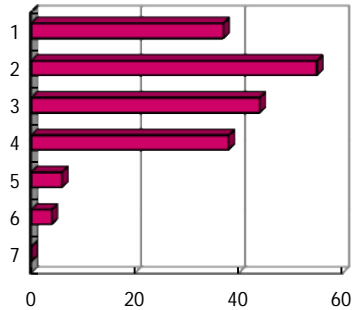

【平均得点5.36】

問14 「課題・補習」の内容は適切だった。

- 1 強くそう思う
- 2 そう思う
- 3 少しそう思う
- 4 どちらでもない
- 5 あまりそう思わない
- 6 そう思わない
- 7 まったくそう思わない

【平均得点5.39】

問15 「課題・補習」の分量は適切だった。

- 1 強くそう思う
- 2 そう思う
- 3 少しそう思う
- 4 どちらでもない
- 5 あまりそう思わない
- 6 そう思わない
- 7 まったくそう思わない