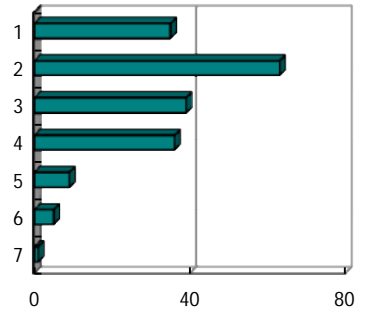

【平均得点5.36】

問14 「課題・補習」の内容は適切だった。

- 1 強くそう思う
- 2 そう思う
- 3 少しそう思う
- 4 どちらでもない
- 5 あまりそう思わない
- 6 そう思わない
- 7 まったくそう思わない

【平均得点5.39】

問15 「課題・補習」の分量は適切だった。

- 1 強くそう思う
- 2 そう思う
- 3 少しそう思う
- 4 どちらでもない
- 5 あまりそう思わない
- 6 そう思わない
- 7 まったくそう思わない

【平均得点5.32】

【結果一覧】

	問1		問2		問3		問4		問5		問6		問7		問8		問9		問10	
1	48	14.2%	80	23.7%	68	20.1%	57	16.9%	50	14.8%	70	20.7%	83	24.6%	63	18.6%	68	20.1%	72	21.3%
2	130	38.5%	149	44.1%	114	33.7%	106	31.4%	78	23.1%	108	32.0%	133	39.3%	130	38.5%	132	39.1%	126	37.3%
3	109	32.2%	58	17.2%	93	27.5%	81	24.0%	105	31.1%	87	25.7%	71	21.0%	90	26.6%	72	21.3%	71	21.0%
4	28	8.3%	33	9.8%	39	11.5%	52	15.4%	64	18.9%	42	12.4%	39	11.5%	43	12.7%	48	14.2%	47	13.9%
5	13	3.8%	12	3.6%	15	4.4%	21	6.2%	22	6.5%	16	4.7%	6	1.8%	8	2.4%	10	3.0%	15	4.4%
6	5	1.5%	2	0.6%	5	1.5%	14	4.1%	11	3.3%	8	2.4%	3	0.9%	2	0.6%	4	1.2%	4	1.2%
7	5	1.5%	4	1.2%	4	1.2%	7	2.1%	8	2.4%	7	2.1%	3	0.9%	2	0.6%	4	1.2%	3	0.9%
合計	338		338		338		338		338		338		338		338		338		338	
得点	5.41		5.68		5.44		5.17		5.01		5.36		5.67		5.54		5.51		5.50	