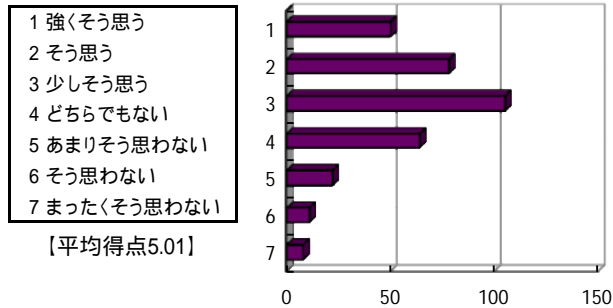

平成24年度後期 授業評価アンケート 集計結果

中国語 (松江キャンパス)

[平均得点について]
 強く思う...7点 そう思う...6点 少し思う...5点
 どちらでもない...4点 あまりそう思わない...3点
 そう思わない...2点 まったくそう思わない...1点 として計算

授業について

問1 メニュー(「応用・文法」など授業科目一覧備考欄の名称)にふさわしい力がついた。

問2 後期の授業がメニュー方式なのは良いことである。

問3 後期の授業を受講し、学んだ外国語を話す国や文化が身近に感じられるようになった。

問4 他の科目と比較して、楽しい授業であった。

問5 今期受講した科目の中で、最も力を入れて勉強した授業の一つである。

問6 他の科目と比較し、総合的に判断して、担当教員の教え方に満足している。

中間テストについて

成績評価基準などについて

問7 中間試験を実施するのは良いことである。

- 1 強くそう思う
- 2 そう思う
- 3 少しそう思う
- 4 どちらでもない
- 5 あまりそう思わない
- 6 そう思わない
- 7 まったくそう思わない