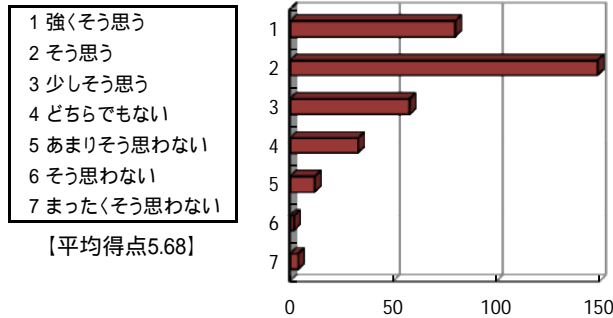

平成24年度後期 授業評価アンケート 集計結果

中国語 (松江キャンパス)

[平均得点について]
 強く思う...7点 そう思う...6点 少し思う...5点
 どちらでもない...4点 あまりそう思わない...3点
 そう思わない...2点 まったくそう思わない...1点 として計算

授業について

問1 メニュー(「応用・文法」など授業科目一覧備考欄の名称)にふさわしい力がついた。

問2 後期の授業がメニュー方式なのは良いことである。

問3 後期の授業を受講し、学んだ外国語を話す国や文化が身近に感じられるようになった。

問4 他の科目と比較して、楽しい授業であった。

問5 今期受講した科目の中で、最も力を入れて勉強した授業の一つである。

問6 他の科目と比較し、総合的に判断して、担当教員の教え方に満足している。

中間テストについて

成績評価基準などについて

問7 中間試験を実施するのは良いことである。

- 1 強くそう思う
- 2 そう思う
- 3 少しそう思う
- 4 どちらでもない
- 5 あまりそう思わない
- 6 そう思わない
- 7 まったくそう思わない