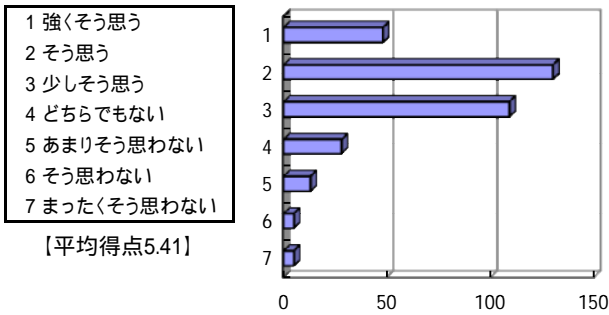

平成24年度後期 授業評価アンケート 集計結果

中国語 (松江キャンパス)

[平均得点について]
 強く思う...7点 そう思う...6点 少し思う...5点
 どちらでもない...4点 あまりそう思わない...3点
 そう思わない...2点 まったくそう思わない...1点 として計算

授業について

問1 メニュー(「応用・文法」など授業科目一覧備考欄の名称)にふさわしい力がついた。

問2 後期の授業がメニュー方式なのは良いことである。

問3 後期の授業を受講し、学んだ外国語を話す国や文化が身近に感じられるようになった。

問4 他の科目と比較して、楽しい授業であった。

問5 今期受講した科目の中で、最も力を入れて勉強した授業の一つである。

問6 他の科目と比較し、総合的に判断して、担当教員の教え方に満足している。

中間テストについて

成績評価基準などについて

問7 中間試験を実施するのは良いことである。

- 1 強くそう思う
- 2 そう思う
- 3 少しそう思う
- 4 どちらでもない
- 5 あまりそう思わない
- 6 そう思わない
- 7 まったくそう思わない