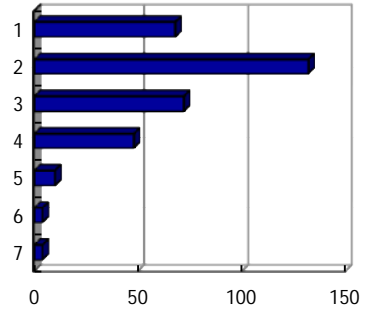

問9 この授業の成績評価基準は、透明性が高く、明確である。

- 1 強くそう思う
- 2 そう思う
- 3 少しそう思う
- 4 どちらでもない
- 5 あまりそう思わない
- 6 そう思わない
- 7 まったくそう思わない

【平均得点5.51】