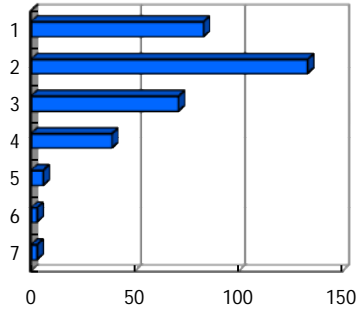

中間テストについて

成績評価基準などについて

問7 中間試験を実施するのは良いことである。

- 1 強くそう思う
- 2 そう思う
- 3 少しそう思う
- 4 どちらでもない
- 5 あまりそう思わない
- 6 そう思わない
- 7 まったくそう思わない

【平均得点5.67】