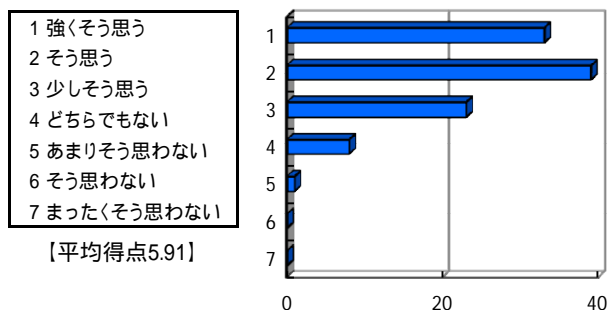

【平均得点5.28】

問4 他の科目と比較して、楽しい授業であった。

- 1 強く思う
- 2 そう思う
- 3 少し思う
- 4 どちらでもない
- 5 あまりそう思わない
- 6 そう思わない
- 7 まったくそう思わない

【平均得点5.50】

問5 受講した科目の中で、もっとも力を入れて勉強した授業の一つである。

- 1 強く思う
- 2 そう思う
- 3 少し思う
- 4 どちらでもない
- 5 あまりそう思わない
- 6 そう思わない
- 7 まったくそう思わない

【平均得点4.83】

問6 他の科目と比較し、総合的に判断して、担当教員の教え方に満足している。

- 1 強く思う
- 2 そう思う
- 3 少し思う
- 4 どちらでもない
- 5 あまりそう思わない
- 6 そう思わない
- 7 まったくそう思わない

【平均得点5.36】

中間テストについて

問7 中間試験を実施するのは良いことである。

問8 中間試験で復習をし、自分の理解度を確認することができた。

成績評価基準などについて

【結果一覧】

	問1		問2		問3		問4		問5		問6		問7		問8		問9		問10	
1	10	9.6%	26	25.0%	13	12.5%	23	22.1%	10	9.6%	12	11.5%	33	31.7%	23	22.1%	16	15.4%	28	26.9%
2	30	28.8%	51	49.0%	34	32.7%	39	37.5%	24	23.1%	44	42.3%	39	37.5%	30	28.8%	36	34.6%	39	37.5%
3	43	41.3%	14	13.5%	41	39.4%	22	21.2%	33	31.7%	26	25.0%	23	22.1%	35	33.7%	24	23.1%	20	19.2%
4	7	6.7%	8	7.7%	6	5.8%	11	10.6%	20	19.2%	16	15.4%	8	7.7%	7	6.7%	25	24.0%	12	11.5%
5	10	9.6%	4	3.8%	6	5.8%	5	4.8%	11	10.6%	4	3.8%	1	1.0%	8	7.7%	3	2.9%	2	1.9%
6	3	2.9%	0	0.0%	3	2.9%	4	3.8%	4	3.8%	1	1.0%	0	0.0%	1	1.0%	0	0.0%	2	1.9%
7	1	1.0%	1	1.0%	1	1.0%	0	0.0%	2	1.9%	1	1.0%	0	0.0%	0	0.0%	0	0.0%	1	1.0%
合計	104		104		104		104		104		104		104		104		104		104	
得点	5.10		5.80		5.28		5.50		4.83		5.36		5.91		5.48		5.36		5.66	