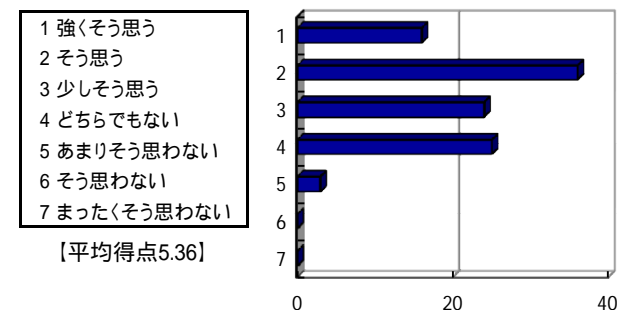

成績評価基準などについて

問9 この授業の成績評価基準は、透明性が高く、明確である。