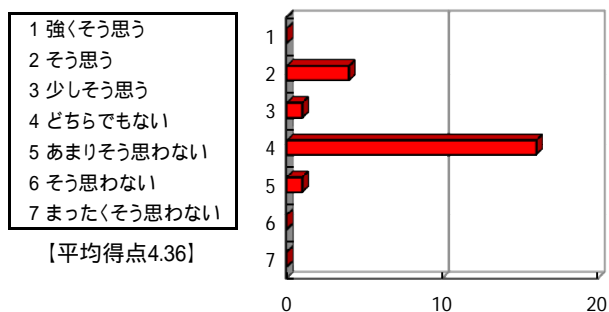

問9 この授業の成績評価基準は、透明性が高く、明確である。

補習について

問10 この授業の成績評価基準に関して、担当教員より十分な説明があった。

問11 この授業の「平常点」に関して、担当教員より十分な説明があった。

問12 「補習」を実施するのは良いことである。

問13 「補習」は復習の良い機会となり、「補習」があってよかった。

問14 「補習」の内容は適切だった。

問15 「補習」の分量は適切だった。

【結果一覧】

	問1		問2		問3		問4		問5		問6		問7		問8		問9		問10	
1	10	9.6%	26	25.0%	13	12.5%	23	22.1%	10	9.6%	12	11.5%	33	31.7%	23	22.1%	16	15.4%	28	26.9%
2	30	28.8%	51	49.0%	34	32.7%	39	37.5%	24	23.1%	44	42.3%	39	37.5%	30	28.8%	36	34.6%	39	37.5%
3	43	41.3%	14	13.5%	41	39.4%	22	21.2%	33	31.7%	26	25.0%	23	22.1%	35	33.7%	24	23.1%	20	19.2%
4	7	6.7%	8	7.7%	6	5.8%	11	10.6%	20	19.2%	16	15.4%	8	7.7%	7	6.7%	25	24.0%	12	11.5%
5	10	9.6%	4	3.8%	6	5.8%	5	4.8%	11	10.6%	4	3.8%	1	1.0%	8	7.7%	3	2.9%	2	1.9%
6	3	2.9%	0	0.0%	3	2.9%	4	3.8%	4	3.8%	1	1.0%	0	0.0%	1	1.0%	0	0.0%	2	1.9%
7	1	1.0%	1	1.0%	1	1.0%	0	0.0%	2	1.9%	1	1.0%	0	0.0%	0	0.0%	0	0.0%	1	1.0%
合計	104		104		104		104		104		104		104		104		104		104	
得点	5.10		5.80		5.28		5.50		4.83		5.36		5.91		5.48		5.36		5.66	