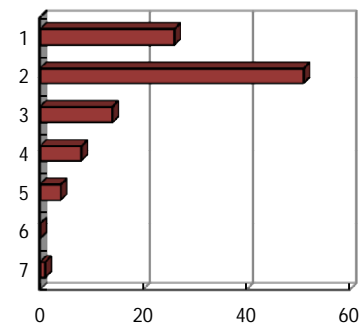

平成24年度前期 授業評価アンケート 集計結果

ドイツ語

(松江キャンパス)

【平均得点について】

強く思う...7点 そう思う...6点 少し思う...5点
 どちらでもない...4点 あまりそう思わない...3点
 そう思わない...2点 まったくそう思わない...1点 として計算

授業について

問1 学んだ外国語の総合的基礎力が身についた。

- 1 強く思う
- 2 そう思う
- 3 少し思う
- 4 どちらでもない
- 5 あまりそう思わない
- 6 そう思わない
- 7 まったくそう思わない

【平均得点5.10】

問2 前期週2回の授業担当は、現在のままで良い。

- 1 強く思う
- 2 そう思う
- 3 少し思う
- 4 どちらでもない
- 5 あまりそう思わない
- 6 そう思わない
- 7 まったくそう思わない

【平均得点5.80】

問3 前期の授業を受講し、学んだ外国語を話す国や文化が身近に感じられるようになった。

- 1 強く思う
- 2 そう思う
- 3 少し思う
- 4 どちらでもない
- 5 あまりそう思わない
- 6 そう思わない
- 7 まったくそう思わない

【平均得点5.28】

問4 他の科目と比較して、楽しい授業であった。

- 1 強く思う
- 2 そう思う
- 3 少し思う
- 4 どちらでもない
- 5 あまりそう思わない
- 6 そう思わない
- 7 まったくそう思わない

【平均得点5.50】

問5 受講した科目の中で、もっとも力を入れて勉強した授業の一つである。

- 1 強く思う
- 2 そう思う
- 3 少し思う
- 4 どちらでもない
- 5 あまりそう思わない
- 6 そう思わない
- 7 まったくそう思わない