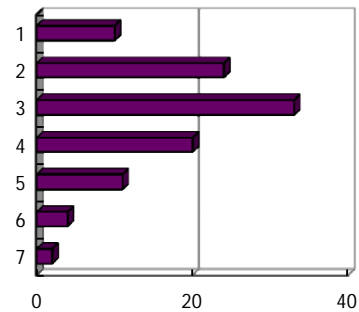

【平均得点5.28】

問4 他の科目と比較して、楽しい授業であった。

- 1 強く思う
- 2 そう思う
- 3 少し思う
- 4 どちらでもない
- 5 あまりそう思わない
- 6 そう思わない
- 7 まったくそう思わない

【平均得点5.50】

問5 受講した科目の中で、もっとも力を入れて勉強した授業の一つである。

- 1 強く思う
- 2 そう思う
- 3 少し思う
- 4 どちらでもない
- 5 あまりそう思わない
- 6 そう思わない
- 7 まったくそう思わない

【平均得点4.83】

問6 他の科目と比較し、総合的に判断して、担当教員の教え方に満足している。

- 1 強く思う
- 2 そう思う
- 3 少し思う
- 4 どちらでもない
- 5 あまりそう思わない
- 6 そう思わない
- 7 まったくそう思わない

【平均得点5.36】

中間テストについて

問7 中間試験を実施するのは良いことである。

問8 中間試験で復習をし、自分の理解度を確認することができた。

成績評価基準などについて