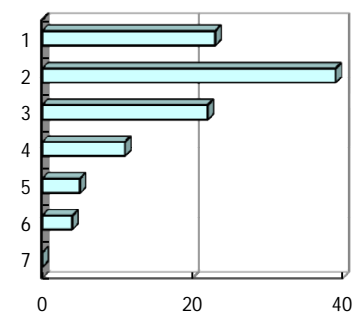

【平均得点5.10】

問2 前期週2回の授業担当は、現在のままで良い。

- 1 強く思う
- 2 そう思う
- 3 少し思う
- 4 どちらでもない
- 5 あまりそう思わない
- 6 そう思わない
- 7 まったくそう思わない

【平均得点5.80】

問3 前期の授業を受講し、学んだ外国語を話す国や文化が身近に感じられるようになった。

- 1 強く思う
- 2 そう思う
- 3 少し思う
- 4 どちらでもない
- 5 あまりそう思わない
- 6 そう思わない
- 7 まったくそう思わない

【平均得点5.28】

問4 他の科目と比較して、楽しい授業であった。

- 1 強く思う
- 2 そう思う
- 3 少し思う
- 4 どちらでもない
- 5 あまりそう思わない
- 6 そう思わない
- 7 まったくそう思わない

【平均得点5.50】

問5 受講した科目の中で、もっとも力を入れて勉強した授業の一つである。

- 1 強く思う
- 2 そう思う
- 3 少し思う
- 4 どちらでもない
- 5 あまりそう思わない
- 6 そう思わない
- 7 まったくそう思わない