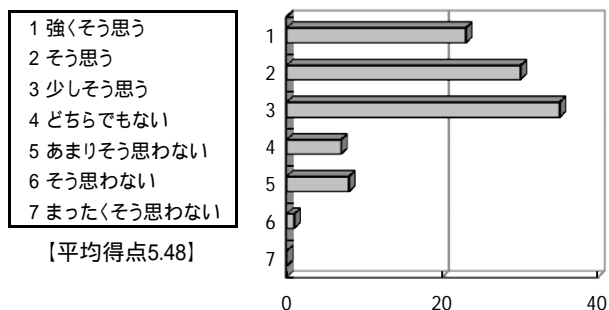

【平均得点4.83】

問6 他の科目と比較し、総合的に判断して、担当教員の教え方に満足している。

- 1 強く思う
- 2 そう思う
- 3 少し思う
- 4 どちらでもない
- 5 あまりそう思わない
- 6 そう思わない
- 7 まったくそう思わない

【平均得点5.36】

中間テストについて

問7 中間試験を実施するのは良いことである。

問8 中間試験で復習をし、自分の理解度を確認することができた。

成績評価基準などについて