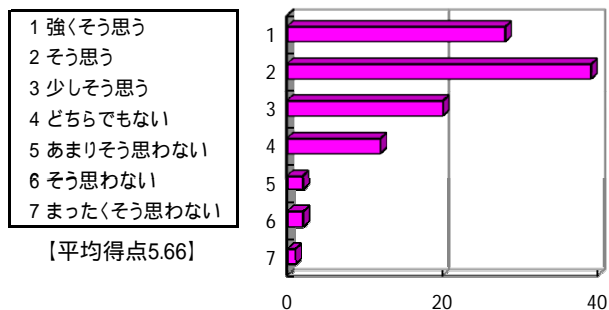

補習について

問10 この授業の成績評価基準に関して、担当教員より十分な説明があった。