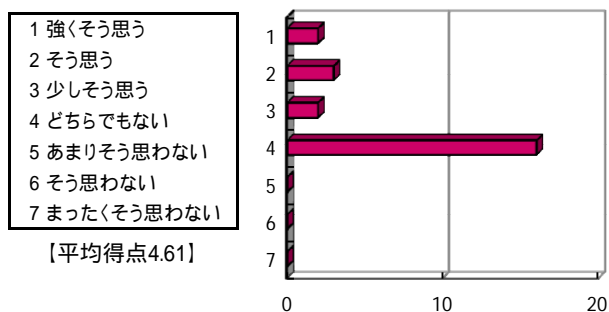

【平均得点4.83】

問6 他の科目と比較し、総合的に判断して、担当教員の教え方に満足している。

- 1 強く思う
- 2 そう思う
- 3 少し思う
- 4 どちらでもない
- 5 あまりそう思わない
- 6 そう思わない
- 7 まったくそう思わない

【平均得点5.36】

中間テストについて

問7 中間試験を実施するのは良いことである。

問8 中間試験で復習をし、自分の理解度を確認することができた。

成績評価基準などについて

問9 この授業の成績評価基準は、透明性が高く、明確である。

補習について

問10 この授業の成績評価基準に関して、担当教員より十分な説明があった。

問11 この授業の「平常点」に関して、担当教員より十分な説明があった。

問12 「補習」を実施するのは良いことである。

問13 「補習」は復習の良い機会となり、「補習」があってよかった。

問14 「補習」の内容は適切だった。

問15 「補習」の分量は適切だった。

【結果一覧】

	問1		問2		問3		問4		問5		問6		問7		問8		問9		問10	
1	10	9.6%	26	25.0%	13	12.5%	23	22.1%	10	9.6%	12	11.5%	33	31.7%	23	22.1%	16	15.4%	28	26.9%
2	30	28.8%	51	49.0%	34	32.7%	39	37.5%	24	23.1%	44	42.3%	39	37.5%	30	28.8%	36	34.6%	39	37.5%
3	43	41.3%	14	13.5%	41	39.4%	22	21.2%	33	31.7%	26	25.0%	23	22.1%	35	33.7%	24	23.1%	20	19.2%
4	7	6.7%	8	7.7%	6	5.8%	11	10.6%	20	19.2%	16	15.4%	8	7.7%	7	6.7%	25	24.0%	12	11.5%
5	10	9.6%	4	3.8%	6	5.8%	5	4.8%	11	10.6%	4	3.8%	1	1.0%	8	7.7%	3	2.9%	2	1.9%
6	3	2.9%	0	0.0%	3	2.9%	4	3.8%	4	3.8%	1	1.0%	0	0.0%	1	1.0%	0	0.0%	2	1.9%
7	1	1.0%	1	1.0%	1	1.0%	0	0.0%	2	1.9%	1	1.0%	0	0.0%	0	0.0%	0	0.0%	1	1.0%
合計	104		104		104		104		104		104		104		104		104		104	
得点	5.10		5.80		5.28		5.50		4.83		5.36		5.91		5.48		5.36		5.66	