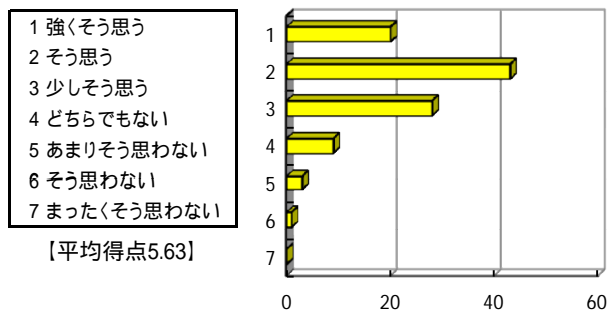

【平均得点4.83】

問6 他の科目と比較し、総合的に判断して、担当教員の教え方に満足している。

- 1 強く思う
- 2 そう思う
- 3 少し思う
- 4 どちらでもない
- 5 あまりそう思わない
- 6 そう思わない
- 7 まったくそう思わない

【平均得点5.36】

中間テストについて

問7 中間試験を実施するのは良いことである。

問8 中間試験で復習をし、自分の理解度を確認することができた。

成績評価基準などについて

問9 この授業の成績評価基準は、透明性が高く、明確である。

補習について

問10 この授業の成績評価基準に関して、担当教員より十分な説明があった。

問11 この授業の「平常点」に関して、担当教員より十分な説明があった。

問12 「補習」を実施するのは良いことである。

問13 「補習」は復習の良い機会となり、「補習」があってよかった。

問14 「補習」の内容は適切だった。

問15 「補習」の分量は適切だった。

【結果一覧】

	問1		問2		問3		問4		問5		問6		問7		問8		問9		問10	
1	10	9.6%	26	25.0%	13	12.5%	23	22.1%	10	9.6%	12	11.5%	33	31.7%	23	22.1%	16	15.4%	28	26.9%
2	30	28.8%	51	49.0%	34	32.7%	39	37.5%	24	23.1%	44	42.3%	39	37.5%	30	28.8%	36	34.6%	39	37.5%
3	43	41.3%	14	13.5%	41	39.4%	22	21.2%	33	31.7%	26	25.0%	23	22.1%	35	33.7%	24	23.1%	20	19.2%
4	7	6.7%	8	7.7%	6	5.8%	11	10.6%	20	19.2%	16	15.4%	8	7.7%	7	6.7%	25	24.0%	12	11.5%
5	10	9.6%	4	3.8%	6	5.8%	5	4.8%	11	10.6%	4	3.8%	1	1.0%	8	7.7%	3	2.9%	2	1.9%
6	3	2.9%	0	0.0%	3	2.9%	4	3.8%	4	3.8%	1	1.0%	0	0.0%	1	1.0%	0	0.0%	2	1.9%
7	1	1.0%	1	1.0%	1	1.0%	0	0.0%	2	1.9%	1	1.0%	0	0.0%	0	0.0%	0	0.0%	1	1.0%
合計	104		104		104		104		104		104		104		104		104		104	
得点	5.10		5.80		5.28		5.50		4.83		5.36		5.91		5.48		5.36		5.66	