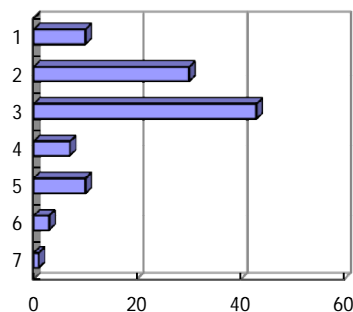

平成24年度前期 授業評価アンケート 集計結果

ドイツ語

(松江キャンパス)

【平均得点について】

強く思う...7点 そう思う...6点 少し思う...5点
 どちらでもない...4点 あまりそう思わない...3点
 そう思わない...2点 まったくそう思わない...1点 として計算

授業について

問1 学んだ外国語の総合的基礎力が身についた。

- 1 強く思う
- 2 そう思う
- 3 少し思う
- 4 どちらでもない
- 5 あまりそう思わない
- 6 そう思わない
- 7 まったくそう思わない

【平均得点5.10】

問2 前期週2回の授業担当は、現在のままで良い。

- 1 強く思う
- 2 そう思う
- 3 少し思う
- 4 どちらでもない
- 5 あまりそう思わない
- 6 そう思わない
- 7 まったくそう思わない

【平均得点5.80】

問3 前期の授業を受講し、学んだ外国語を話す国や文化が身近に感じられるようになった。

- 1 強く思う
- 2 そう思う
- 3 少し思う
- 4 どちらでもない
- 5 あまりそう思わない
- 6 そう思わない
- 7 まったくそう思わない

【平均得点5.28】

問4 他の科目と比較して、楽しい授業であった。

- 1 強く思う
- 2 そう思う
- 3 少し思う
- 4 どちらでもない
- 5 あまりそう思わない
- 6 そう思わない
- 7 まったくそう思わない

【平均得点5.50】

問5 受講した科目の中で、もっとも力を入れて勉強した授業の一つである。

- 1 強く思う
- 2 そう思う
- 3 少し思う
- 4 どちらでもない
- 5 あまりそう思わない
- 6 そう思わない
- 7 まったくそう思わない