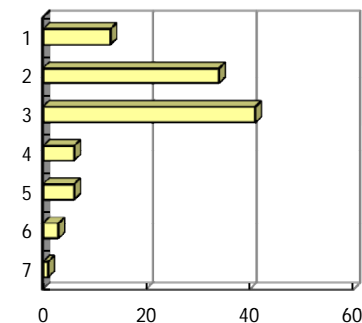

【平均得点5.10】

問2 前期週2回の授業担当は、現在のままで良い。

- 1 強く思う
- 2 そう思う
- 3 少し思う
- 4 どちらでもない
- 5 あまりそう思わない
- 6 そう思わない
- 7 まったくそう思わない

【平均得点5.80】

問3 前期の授業を受講し、学んだ外国語を話す国や文化が身近に感じられるようになった。

- 1 強く思う
- 2 そう思う
- 3 少し思う
- 4 どちらでもない
- 5 あまりそう思わない
- 6 そう思わない
- 7 まったくそう思わない

【平均得点5.28】

問4 他の科目と比較して、楽しい授業であった。

- 1 強く思う
- 2 そう思う
- 3 少し思う
- 4 どちらでもない
- 5 あまりそう思わない
- 6 そう思わない
- 7 まったくそう思わない

【平均得点5.50】

問5 受講した科目の中で、もっとも力を入れて勉強した授業の一つである。

- 1 強く思う
- 2 そう思う
- 3 少し思う
- 4 どちらでもない
- 5 あまりそう思わない
- 6 そう思わない
- 7 まったくそう思わない