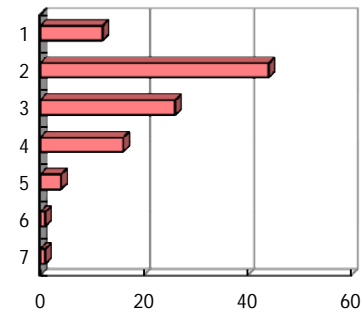

【平均得点5.28】

問4 他の科目と比較して、楽しい授業であった。

- 1 強く思う
- 2 そう思う
- 3 少し思う
- 4 どちらでもない
- 5 あまりそう思わない
- 6 そう思わない
- 7 まったくそう思わない

【平均得点5.50】

問5 受講した科目の中で、もっとも力を入れて勉強した授業の一つである。

- 1 強く思う
- 2 そう思う
- 3 少し思う
- 4 どちらでもない
- 5 あまりそう思わない
- 6 そう思わない
- 7 まったくそう思わない

【平均得点4.83】

問6 他の科目と比較し、総合的に判断して、担当教員の教え方に満足している。

- 1 強く思う
- 2 そう思う
- 3 少し思う
- 4 どちらでもない
- 5 あまりそう思わない
- 6 そう思わない
- 7 まったくそう思わない

【平均得点5.36】

中間テストについて

問7 中間試験を実施するのは良いことである。

問8 中間試験で復習をし、自分の理解度を確認することができた。

成績評価基準などについて