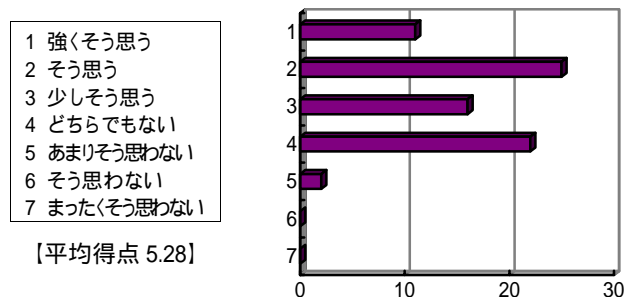

成績評価基準などについて

問 10 この授業の成績評価基準は、透明性が高く、明確であると思う。

問 11 この授業の成績評価基準に関して、担当教員より十分な説明があった。

問 12 この授業の「平常点」に関して、担当教員より十分な説明があった。

補習について

問 13 「補習クラス」は復習のよい機会となり、開講されてよかった。

問 14 「補習クラス」の授業内容、分量は適切だった。

問 15 後期の科目でも「補習クラス」を実施するのはよいことだと思う。

【結果一覧】

	問 1		問 2		問 3		問 4		問 5		問 6		問 7		問 8		問 9		問 10	
1	34	17.7%	36	18.8%	33	17.2%	37	19.3%	33	17.2%	39	20.3%	64	33.3%	41	21.4%	56	29.2%	28	14.6%
2	59	30.7%	64	33.3%	31	16.1%	69	35.9%	45	23.4%	68	35.4%	66	34.4%	69	35.9%	64	33.3%	64	33.3%
3	61	31.8%	51	26.6%	14	7.3%	46	24.0%	43	22.4%	43	22.4%	34	17.7%	42	21.9%	35	18.2%	39	20.3%
4	20	10.4%	22	11.5%	38	19.8%	29	15.1%	42	21.9%	33	17.2%	19	9.9%	31	16.1%	30	15.6%	53	27.6%
5	12	6.3%	9	4.7%	29	15.1%	5	2.6%	17	8.9%	5	2.6%	8	4.2%	4	2.1%	4	2.1%	7	3.6%
6	4	2.1%	8	4.2%	33	17.2%	3	1.6%	7	3.6%	2	1.0%	0	0.0%	2	1.0%	2	1.0%	0	0.0%
7	2	1.0%	2	1.0%	14	7.3%	3	1.6%	5	2.6%	2	1.0%	1	0.5%	3	1.6%	1	0.5%	1	0.5%
合計	192		192		192		192		192		192		192		192		192		192	
得点	5.33		5.33		4.20		5.43		4.97		5.46		5.81		5.49		5.67		5.26	