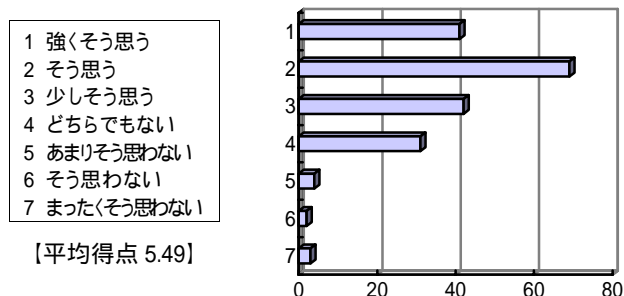

問 4 授業中に実際に練習することも多く、他の教養科目と比較して楽しかった。

問 5 受講した教養科目の中で、もっとも力を入れて勉強した授業科目の一つである。

問 6 他の教養科目と比較し、総合的に判断して、担当教員の教え方に満足している。

中間テストについて

問 7 中間テストがあってよかった。

問 8 中間テストで復習をし、自分の理解力を確認することができた。

問 9 後期の科目でも中間試験を実施するのはよいことだと思う。

【結果一覧】

	問 1		問 2		問 3		問 4		問 5		問 6		問 7		問 8		問 9		問 10	
1	34	17.7%	36	18.8%	33	17.2%	37	19.3%	33	17.2%	39	20.3%	64	33.3%	41	21.4%	56	29.2%	28	14.6%
2	59	30.7%	64	33.3%	31	16.1%	69	35.9%	45	23.4%	68	35.4%	66	34.4%	69	35.9%	64	33.3%	64	33.3%
3	61	31.8%	51	26.6%	14	7.3%	46	24.0%	43	22.4%	43	22.4%	34	17.7%	42	21.9%	35	18.2%	39	20.3%
4	20	10.4%	22	11.5%	38	19.8%	29	15.1%	42	21.9%	33	17.2%	19	9.9%	31	16.1%	30	15.6%	53	27.6%
5	12	6.3%	9	4.7%	29	15.1%	5	2.6%	17	8.9%	5	2.6%	8	4.2%	4	2.1%	4	2.1%	7	3.6%
6	4	2.1%	8	4.2%	33	17.2%	3	1.6%	7	3.6%	2	1.0%	0	0.0%	2	1.0%	2	1.0%	0	0.0%
7	2	1.0%	2	1.0%	14	7.3%	3	1.6%	5	2.6%	2	1.0%	1	0.5%	3	1.6%	1	0.5%	1	0.5%
合計	192		192		192		192		192		192		192		192		192		192	
得点	5.33		5.33		4.20		5.43		4.97		5.46		5.81		5.49		5.67		5.26	