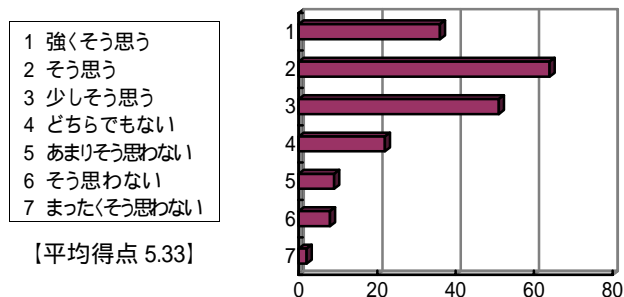

ドイツ語 (松江キャンパス)

【平均得点について】
 強く思う...7点 そう思う...6点 少し思う...5点
 どちらでもない...4点 あまりそう思わない...3点
 そう思わない...2点 まったくそう思わない...1点 として計算

授業について

問 1 総合的基礎力がつき、役に立つ授業であった。

問 2 前期の授業を受講し、学んだ外国語を話す国や文化が身近に感じられるようになった。

問 3 前期週 2 回の授業は同じ教員が担当すべきだと思う。

問 4 授業中に実際に練習することも多く、他の教養科目と比較して楽しかった。

問 5 受講した教養科目の中で、もっとも力を入れて勉強した授業科目の一つである。

問 6 他の教養科目と比較し、総合的に判断して、担当教員の教え方に満足している。

中間テストについて

問 7 中間テストがあってよかった。

問 8 中間テストで復習をし、自分の理解力を確認することができた。

問 9 後期の科目でも中間試験を実施するのはよいことだと思う。