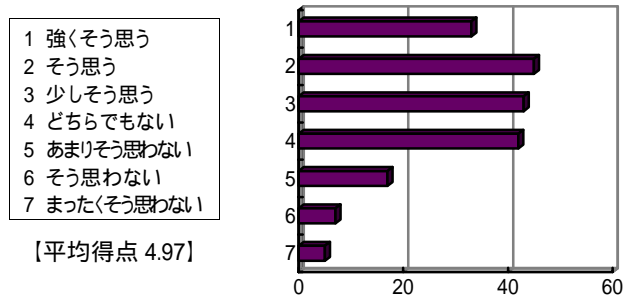

問 5 受講した教養科目の中で、もっとも力を入れて勉強した授業科目の一つである。