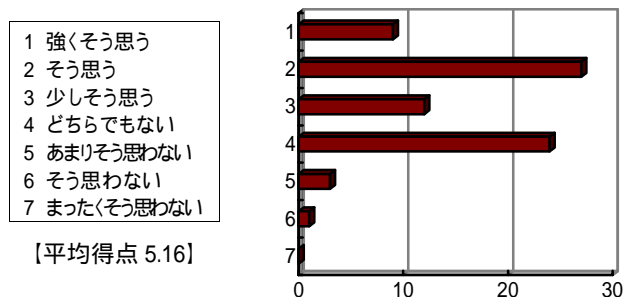

成績評価基準などについて

問 10 この授業の成績評価基準は、透明性が高く、明確であると思う。

問 11 この授業の成績評価基準に関して、担当教員より十分な説明があった。

問 12 この授業の「平常点」に関して、担当教員より十分な説明があった。

補習について

問 13 「補習クラス」は復習のよい機会となり、開講されてよかった。

問 14 「補習クラス」の授業内容、分量は適切だった。

問 15 後期の科目でも「補習クラス」を実施するのはよいことだと思う。

【結果一覧】

	問 1		問 2		問 3		問 4		問 5		問 6		問 7		問 8		問 9		問 10	
1	34	17.7%	36	18.8%	33	17.2%	37	19.3%	33	17.2%	39	20.3%	64	33.3%	41	21.4%	56	29.2%	28	14.6%
2	59	30.7%	64	33.3%	31	16.1%	69	35.9%	45	23.4%	68	35.4%	66	34.4%	69	35.9%	64	33.3%	64	33.3%
3	61	31.8%	51	26.6%	14	7.3%	46	24.0%	43	22.4%	43	22.4%	34	17.7%	42	21.9%	35	18.2%	39	20.3%
4	20	10.4%	22	11.5%	38	19.8%	29	15.1%	42	21.9%	33	17.2%	19	9.9%	31	16.1%	30	15.6%	53	27.6%
5	12	6.3%	9	4.7%	29	15.1%	5	2.6%	17	8.9%	5	2.6%	8	4.2%	4	2.1%	4	2.1%	7	3.6%
6	4	2.1%	8	4.2%	33	17.2%	3	1.6%	7	3.6%	2	1.0%	0	0.0%	2	1.0%	2	1.0%	0	0.0%
7	2	1.0%	2	1.0%	14	7.3%	3	1.6%	5	2.6%	2	1.0%	1	0.5%	3	1.6%	1	0.5%	1	0.5%
合計	192		192		192		192		192		192		192		192		192		192	
得点	5.33		5.33		4.20		5.43		4.97		5.46		5.81		5.49		5.67		5.26	