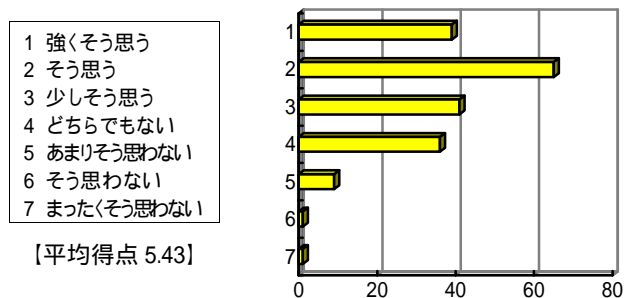

問 11 この授業の成績評価基準に関して、担当教員より十分な説明があった。