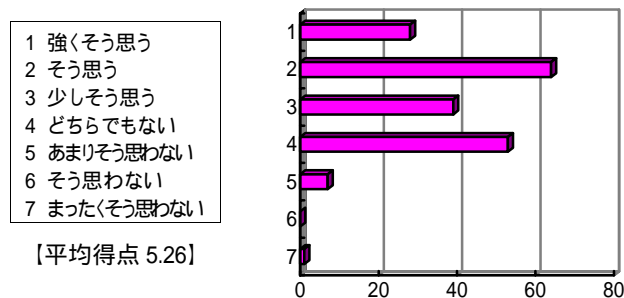

成績評価基準などについて

問 10 この授業の成績評価基準は、透明性が高く、明確であると思う。