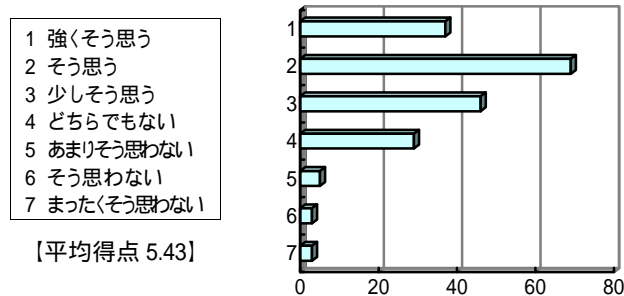

ドイツ語 (松江キャンパス)

【平均得点について】
 強く思う...7点 そう思う...6点 少し思う...5点
 どちらでもない...4点 あまりそう思わない...3点
 そう思わない...2点 まったくそう思わない...1点 として計算

授業について

問 1 総合的基礎力がつき、役に立つ授業であった。

問 2 前期の授業を受講し、学んだ外国語を話す国や文化が身近に感じられるようになった。

問 3 前期週 2 回の授業は同じ教員が担当すべきだと思う。

問 4 授業中に実際に練習することも多く、他の教養科目と比較して楽しかった。

問 5 受講した教養科目の中で、もっとも力を入れて勉強した授業科目の一つである。

問 6 他の教養科目と比較し、総合的に判断して、担当教員の教え方に満足している。

中間テストについて

問 7 中間テストがあってよかった。

問 8 中間テストで復習をし、自分の理解力を確認することができた。

問 9 後期の科目でも中間試験を実施するのはよいことだと思う。