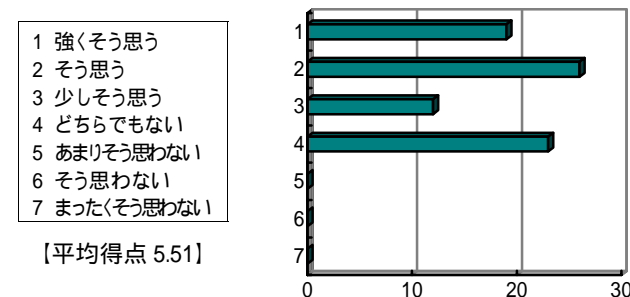

成績評価基準などについて

問 10 この授業の成績評価基準は、透明性が高く、明確であると思う。

問 11 この授業の成績評価基準に関して、担当教員より十分な説明があった。

問 12 この授業の「平常点」に関して、担当教員より十分な説明があった。

補習について

問 13 「補習クラス」は復習のよい機会となり、開講されてよかった。

問 14 「補習クラス」の授業内容、分量は適切だった。

問 15 後期の科目でも「補習クラス」を実施するのはよいことだと思う。

【結果一覧】

	問 1		問 2		問 3		問 4		問 5		問 6		問 7		問 8		問 9		問 10	
1	34	17.7%	36	18.8%	33	17.2%	37	19.3%	33	17.2%	39	20.3%	64	33.3%	41	21.4%	56	29.2%	28	14.6%
2	59	30.7%	64	33.3%	31	16.1%	69	35.9%	45	23.4%	68	35.4%	66	34.4%	69	35.9%	64	33.3%	64	33.3%
3	61	31.8%	51	26.6%	14	7.3%	46	24.0%	43	22.4%	43	22.4%	34	17.7%	42	21.9%	35	18.2%	39	20.3%
4	20	10.4%	22	11.5%	38	19.8%	29	15.1%	42	21.9%	33	17.2%	19	9.9%	31	16.1%	30	15.6%	53	27.6%
5	12	6.3%	9	4.7%	29	15.1%	5	2.6%	17	8.9%	5	2.6%	8	4.2%	4	2.1%	4	2.1%	7	3.6%
6	4	2.1%	8	4.2%	33	17.2%	3	1.6%	7	3.6%	2	1.0%	0	0.0%	2	1.0%	2	1.0%	0	0.0%
7	2	1.0%	2	1.0%	14	7.3%	3	1.6%	5	2.6%	2	1.0%	1	0.5%	3	1.6%	1	0.5%	1	0.5%
合計	192		192		192		192		192		192		192		192		192		192	
得点	5.33		5.33		4.20		5.43		4.97		5.46		5.81		5.49		5.67		5.26	