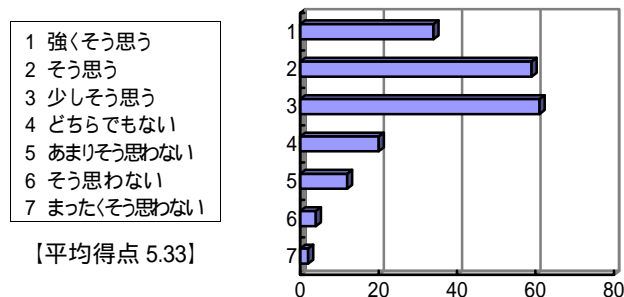

ドイツ語 (松江キャンパス)

【平均得点について】
 強く思う...7点 そう思う...6点 少し思う...5点
 どちらでもない...4点 あまりそう思わない...3点
 そう思わない...2点 まったくそう思わない...1点 として計算

授業について

問 1 総合的基礎力がつき、役に立つ授業であった。

問 2 前期の授業を受講し、学んだ外国語を話す国や文化が身近に感じられるようになった。

問 3 前期週 2 回の授業は同じ教員が担当すべきだと思う。