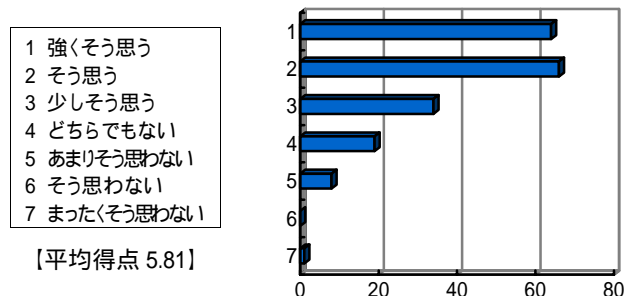

問 4 授業中に実際に練習することも多く、他の教養科目と比較して楽しかった。

問 5 受講した教養科目の中で、もっとも力を入れて勉強した授業科目の一つである。

問 6 他の教養科目と比較し、総合的に判断して、担当教員の教え方に満足している。

中間テストについて

問 7 中間テストがあってよかった。

問 8 中間テストで復習をし、自分の理解力を確認することができた。

問 9 後期の科目でも中間試験を実施するのはよいことだと思う。

【結果一覧】

	問 1		問 2		問 3		問 4		問 5		問 6		問 7		問 8		問 9		問 10	
1	34	17.7%	36	18.8%	33	17.2%	37	19.3%	33	17.2%	39	20.3%	64	33.3%	41	21.4%	56	29.2%	28	14.6%
2	59	30.7%	64	33.3%	31	16.1%	69	35.9%	45	23.4%	68	35.4%	66	34.4%	69	35.9%	64	33.3%	64	33.3%
3	61	31.8%	51	26.6%	14	7.3%	46	24.0%	43	22.4%	43	22.4%	34	17.7%	42	21.9%	35	18.2%	39	20.3%
4	20	10.4%	22	11.5%	38	19.8%	29	15.1%	42	21.9%	33	17.2%	19	9.9%	31	16.1%	30	15.6%	53	27.6%
5	12	6.3%	9	4.7%	29	15.1%	5	2.6%	17	8.9%	5	2.6%	8	4.2%	4	2.1%	4	2.1%	7	3.6%
6	4	2.1%	8	4.2%	33	17.2%	3	1.6%	7	3.6%	2	1.0%	0	0.0%	2	1.0%	2	1.0%	0	0.0%
7	2	1.0%	2	1.0%	14	7.3%	3	1.6%	5	2.6%	2	1.0%	1	0.5%	3	1.6%	1	0.5%	1	0.5%
合計	192		192		192		192		192		192		192		192		192		192	
得点	5.33		5.33		4.20		5.43		4.97		5.46		5.81		5.49		5.67		5.26	