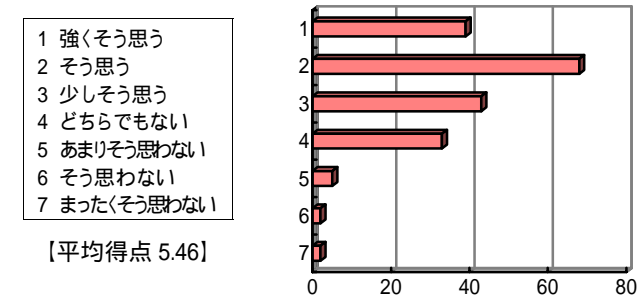

ドイツ語 (松江キャンパス)

【平均得点について】
 強く思う...7点 そう思う...6点 少し思う...5点
 どちらでもない...4点 あまりそう思わない...3点
 そう思わない...2点 まったくそう思わない...1点 として計算

授業について

問 1 総合的基礎力がつき、役に立つ授業であった。

問 2 前期の授業を受講し、学んだ外国語を話す国や文化が身近に感じられるようになった。

問 3 前期週 2 回の授業は同じ教員が担当すべきだと思う。

問 4 授業中に実際に練習することも多く、他の教養科目と比較して楽しかった。

問 5 受講した教養科目の中で、もっとも力を入れて勉強した授業科目の一つである。

問 6 他の教養科目と比較し、総合的に判断して、担当教員の教え方に満足している。

中間テストについて

問 7 中間テストがあってよかった。

問 8 中間テストで復習をし、自分の理解力を確認することができた。

問 9 後期の科目でも中間試験を実施するのはよいことだと思う。