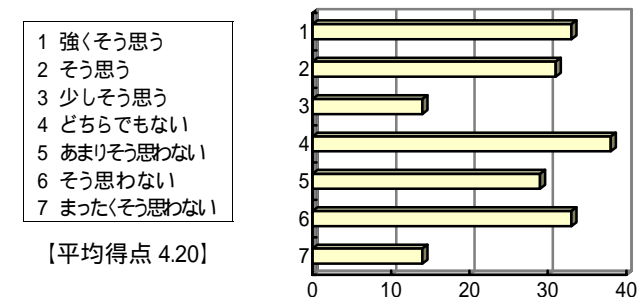

ドイツ語 (松江キャンパス)

【平均得点について】
 強く思う...7点 そう思う...6点 少し思う...5点
 どちらでもない...4点 あまりそう思わない...3点
 そう思わない...2点 まったくそう思わない...1点 として計算

授業について

問 1 総合的基礎力がつき、役に立つ授業であった。

問 2 前期の授業を受講し、学んだ外国語を話す国や文化が身近に感じられるようになった。

問 3 前期週 2 回の授業は同じ教員が担当すべきだと思う。