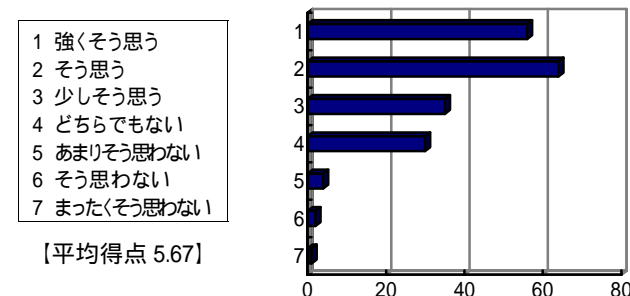

問 4 授業中に実際に練習することも多く、他の教養科目と比較して楽しかった。

問 5 受講した教養科目の中で、もっとも力を入れて勉強した授業科目の一つである。

問 6 他の教養科目と比較し、総合的に判断して、担当教員の教え方に満足している。

中間テストについて

問 7 中間テストがあってよかった。

問 8 中間テストで復習をし、自分の理解力を確認することができた。

問 9 後期の科目でも中間試験を実施するのはよいことだと思う。

【結果一覧】

	問 1		問 2		問 3		問 4		問 5		問 6		問 7		問 8		問 9		問 10	
1	34	17.7%	36	18.8%	33	17.2%	37	19.3%	33	17.2%	39	20.3%	64	33.3%	41	21.4%	56	29.2%	28	14.6%
2	59	30.7%	64	33.3%	31	16.1%	69	35.9%	45	23.4%	68	35.4%	66	34.4%	69	35.9%	64	33.3%	64	33.3%
3	61	31.8%	51	26.6%	14	7.3%	46	24.0%	43	22.4%	43	22.4%	34	17.7%	42	21.9%	35	18.2%	39	20.3%
4	20	10.4%	22	11.5%	38	19.8%	29	15.1%	42	21.9%	33	17.2%	19	9.9%	31	16.1%	30	15.6%	53	27.6%
5	12	6.3%	9	4.7%	29	15.1%	5	2.6%	17	8.9%	5	2.6%	8	4.2%	4	2.1%	4	2.1%	7	3.6%
6	4	2.1%	8	4.2%	33	17.2%	3	1.6%	7	3.6%	2	1.0%	0	0.0%	2	1.0%	2	1.0%	0	0.0%
7	2	1.0%	2	1.0%	14	7.3%	3	1.6%	5	2.6%	2	1.0%	1	0.5%	3	1.6%	1	0.5%	1	0.5%
合計	192		192		192		192		192		192		192		192		192		192	
得点	5.33		5.33		4.20		5.43		4.97		5.46		5.81		5.49		5.67		5.26	