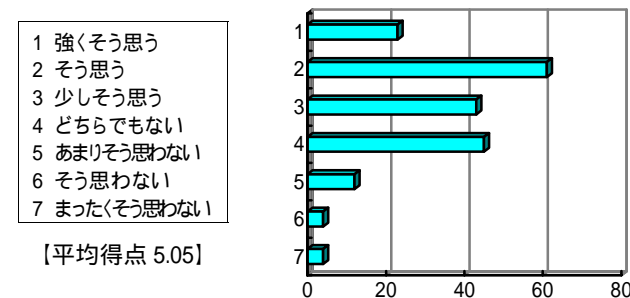

成績評価基準などについて

問 10 この授業の成績評価基準は、透明性が高く、明確であると思う。

問 11 この授業の成績評価基準に関して、担当教員より十分な説明があった。

問 12 この授業の「平常点」に関して、担当教員より十分な説明があった。

補習について

問 13 「補習クラス」は復習のよい機会となり、開講されてよかった。

問 14 「補習クラス」の授業内容、分量は適切だった。

問 15 後期の科目でも「補習クラス」を実施するのはよいことだと思う。

【結果一覧】

	問 1		問 2		問 3		問 4		問 5		問 6		問 7		問 8		問 9		問 10	
1	34	17.7%	36	18.8%	33	17.2%	37	19.3%	33	17.2%	39	20.3%	64	33.3%	41	21.4%	56	29.2%	28	14.6%
2	59	30.7%	64	33.3%	31	16.1%	69	35.9%	45	23.4%	68	35.4%	66	34.4%	69	35.9%	64	33.3%	64	33.3%
3	61	31.8%	51	26.6%	14	7.3%	46	24.0%	43	22.4%	43	22.4%	34	17.7%	42	21.9%	35	18.2%	39	20.3%
4	20	10.4%	22	11.5%	38	19.8%	29	15.1%	42	21.9%	33	17.2%	19	9.9%	31	16.1%	30	15.6%	53	27.6%
5	12	6.3%	9	4.7%	29	15.1%	5	2.6%	17	8.9%	5	2.6%	8	4.2%	4	2.1%	4	2.1%	7	3.6%
6	4	2.1%	8	4.2%	33	17.2%	3	1.6%	7	3.6%	2	1.0%	0	0.0%	2	1.0%	2	1.0%	0	0.0%
7	2	1.0%	2	1.0%	14	7.3%	3	1.6%	5	2.6%	2	1.0%	1	0.5%	3	1.6%	1	0.5%	1	0.5%
合計	192		192		192		192		192		192		192		192		192		192	
得点	5.33		5.33		4.20		5.43		4.97		5.46		5.81		5.49		5.67		5.26	