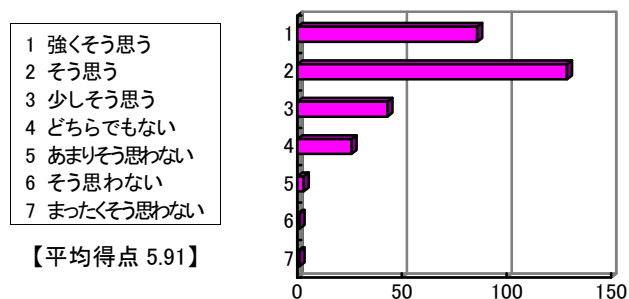

中間テストについて

問 10 中間テストがあつてよかった。