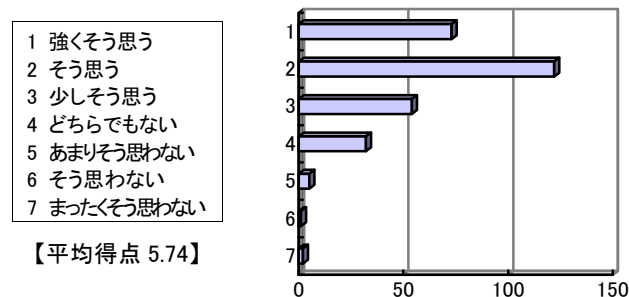

【平均得点 5.28】

問 6 受講した教養科目の中で、もっとも力を入れて勉強した授業科目の一つである。

- 1 強く思う
- 2 そう思う
- 3 少し思う
- 4 どちらでもない
- 5 あまりそう思わない
- 6 そう思わない
- 7 まったくそう思わない

【平均得点 5.27】

成績評価基準などの説明について

問 7 他の教養科目と比較し、総合的に判断して、担当教員の教え方に満足している。

問 8 この授業の成績評価基準に関して、担当教員より十分な説明があった。