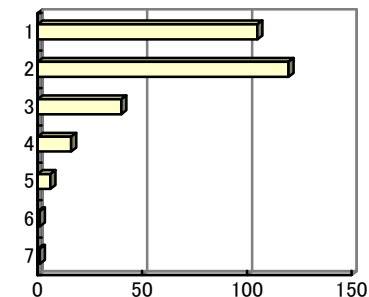

問 3 後期週2回の授業を自由に選択できるのはよかった。

1. 1 強く思う
2. 2 そう思う
3. 3 少し思う
4. 4 どちらでもない
5. 5 あまりそう思わない
6. 6 そう思わない
7. 7 まったくそう思わない

【平均得点 6.02】