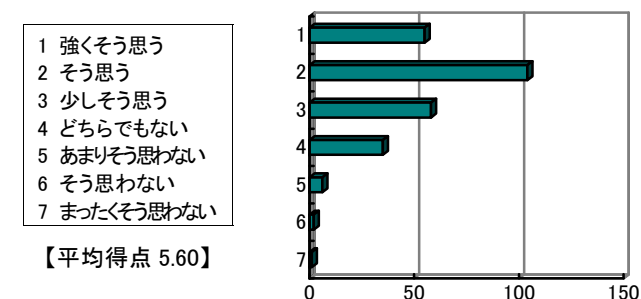

問 15 後期の科目でも補習・課題を実施するのはよいことだと思う。