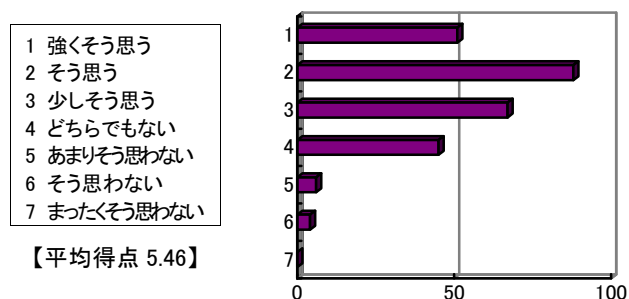

補習について

問 13 補習・課題は復習のよい機会となり、補習・課題があつてよかった。