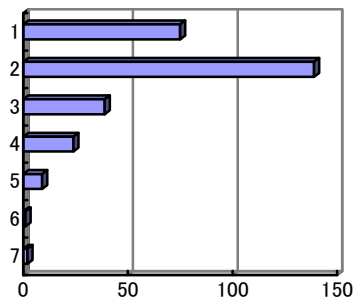

中国語Ⅱ (松江キャンパス)

【平均得点について】

①強く思う…7点 ②そう思う…6点 ③少し思う…5点
④どちらでもない…4点 ⑤あまりそう思わない…3点
⑥そう思わない…2点 ⑦まったくそう思わない…1点 として計算

授業について

問 1 メニュー(「応用一文法」など授業科目一覧備考欄の名称)にふさわしい授業であった。

1. 1 強く思う
2. 2 そう思う
3. 3 少し思う
4. 4 どちらでもない
5. 5 あまりそう思わない
6. 6 そう思わない
7. 7 まったくそう思わない

【平均得点 5.82】