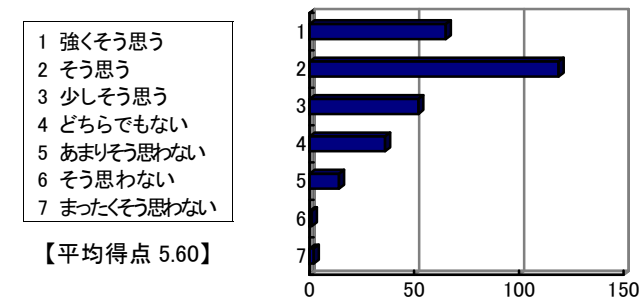

問 9 この授業の「平常点」に関して、担当教員より十分な説明があった。