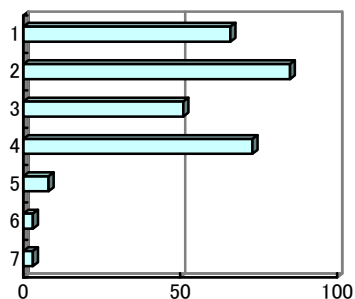

問 4 希望者全員が後期もネイティブの授業を受けられるようにすべきだと思う。

1. 1 強く思う
2. 2 そう思う
3. 3 少し思う
4. 4 どちらでもない
5. 5 あまりそう思わない
6. 6 そう思わない
7. 7 まったくそう思わない

【平均得点 5.37】