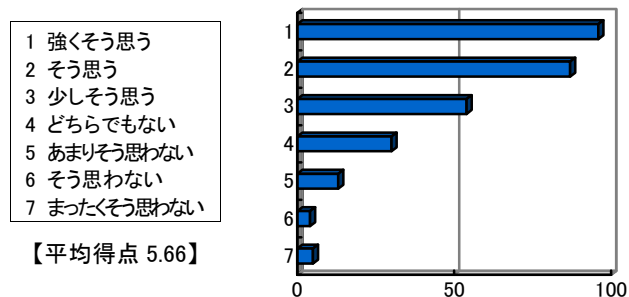

【平均得点 5.28】

問 6 受講した教養科目の中で、もっとも力を入れて勉強した授業科目の一つである。

- 1 強く思う
- 2 そう思う
- 3 少し思う
- 4 どちらでもない
- 5 あまりそう思わない
- 6 そう思わない
- 7 まったくそう思わない

【平均得点 5.27】

成績評価基準などの説明について

問 7 他の教養科目と比較し、総合的に判断して、担当教員の教え方に満足している。

問 8 この授業の成績評価基準に関して、担当教員より十分な説明があった。