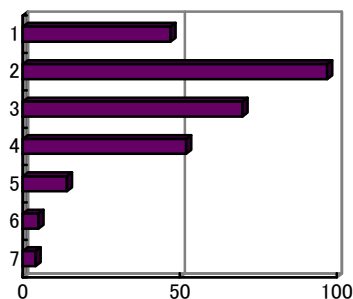

【平均得点 6.02】

問 4 希望者全員が後期もネイティブの授業を受けられるようにすべきだと思う。

- 1 強く思う
- 2 そう思う
- 3 少し思う
- 4 どちらでもない
- 5 あまりそう思わない
- 6 そう思わない
- 7 まったくそう思わない

【平均得点 5.37】

問 5 授業中に実際に練習することが多く、他の教養科目と比較して楽しかった。

- 1 強く思う
- 2 そう思う
- 3 少し思う
- 4 どちらでもない
- 5 あまりそう思わない
- 6 そう思わない
- 7 まったくそう思わない

【平均得点 5.28】

問 6 受講した教養科目の中で、もっとも力を入れて勉強した授業科目の一つである。

- 1 強く思う
- 2 そう思う
- 3 少し思う
- 4 どちらでもない
- 5 あまりそう思わない
- 6 そう思わない
- 7 まったくそう思わない

【平均得点 5.27】

成績評価基準などの説明について

問 7 他の教養科目と比較し、総合的に判断して、担当教員の教え方に満足している。

問 8 この授業の成績評価基準に関して、担当教員より十分な説明があった。