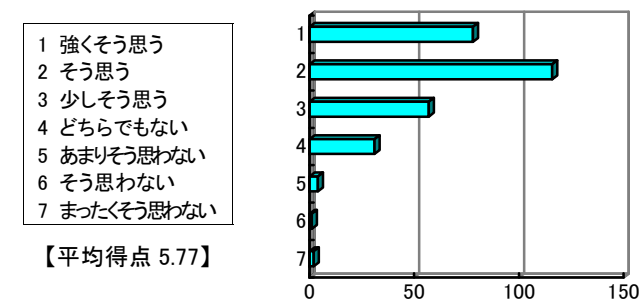

問 12 後期の科目でも中間試験を実施するのはよいことだと思う。