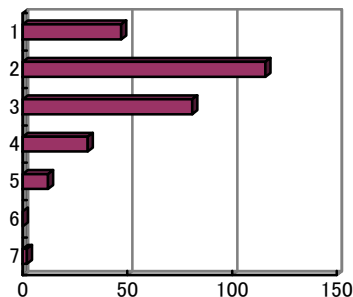

中国語Ⅱ (松江キャンパス)

【平均得点について】

①強く思う…7点 ②そう思う…6点 ③少し思う…5点
 ④どちらでもない…4点 ⑤あまりそう思わない…3点
 ⑥そう思わない…2点 ⑦まったくそう思わない…1点 として計算

授業について

問 1 メニュー(「応用一文法」など授業科目一覧備考欄の名称)にふさわしい授業であった。

- 1 強く思う
- 2 そう思う
- 3 少し思う
- 4 どちらでもない
- 5 あまりそう思わない
- 6 そう思わない
- 7 まったくそう思わない

【平均得点 5.82】

問 2 後期の授業を受講し、学んだ外国語を話す国や文化が身近に感じられるようになった。

- 1 強く思う
- 2 そう思う
- 3 少し思う
- 4 どちらでもない
- 5 あまりそう思わない
- 6 そう思わない
- 7 まったくそう思わない

【平均得点 5.51】

問 3 後期週2回の授業を自由に選択できるのはよかった。

- 1 強く思う
- 2 そう思う
- 3 少し思う
- 4 どちらでもない
- 5 あまりそう思わない
- 6 そう思わない
- 7 まったくそう思わない