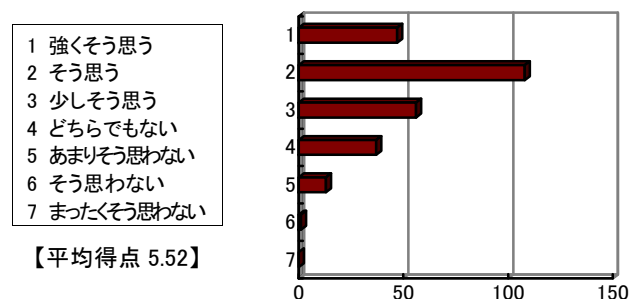

問 14 補習・課題の内容、分量は適切だった。