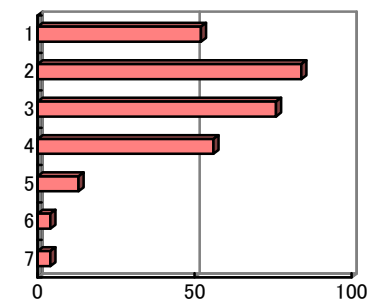

【平均得点 6.02】

問 4 希望者全員が後期もネイティブの授業を受けられるようにすべきだと思う。

- 1 強く思う
- 2 そう思う
- 3 少し思う
- 4 どちらでもない
- 5 あまりそう思わない
- 6 そう思わない
- 7 まったくそう思わない

【平均得点 5.37】

問 5 授業中に実際に練習することが多く、他の教養科目と比較して楽しかった。

- 1 強く思う
- 2 そう思う
- 3 少し思う
- 4 どちらでもない
- 5 あまりそう思わない
- 6 そう思わない
- 7 まったくそう思わない

【平均得点 5.28】

問 6 受講した教養科目の中で、もっとも力を入れて勉強した授業科目の一つである。

- 1 強く思う
- 2 そう思う
- 3 少し思う
- 4 どちらでもない
- 5 あまりそう思わない
- 6 そう思わない
- 7 まったくそう思わない

【平均得点 5.27】

成績評価基準などの説明について

問 7 他の教養科目と比較し、総合的に判断して、担当教員の教え方に満足している。

問 8 この授業の成績評価基準に関して、担当教員より十分な説明があった。