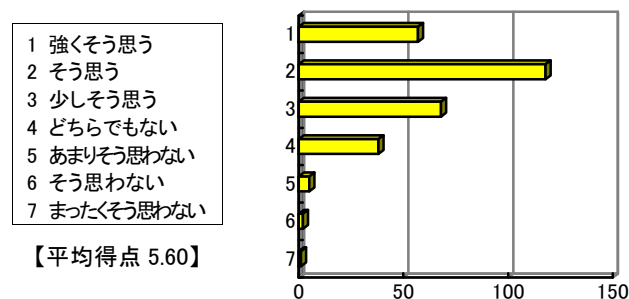

問 11 中間テストで復習をし、自分の理解力を確認することができた。