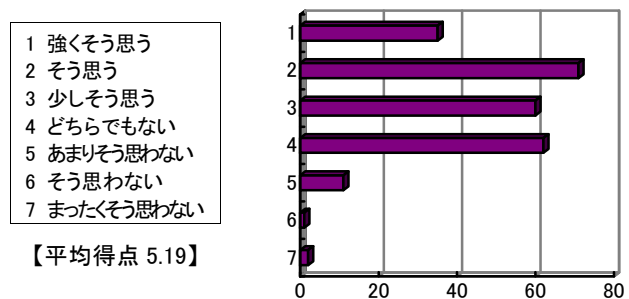

補習について

問 13 補習・課題は復習のよい機会となり、補習・課題があつてよかった。