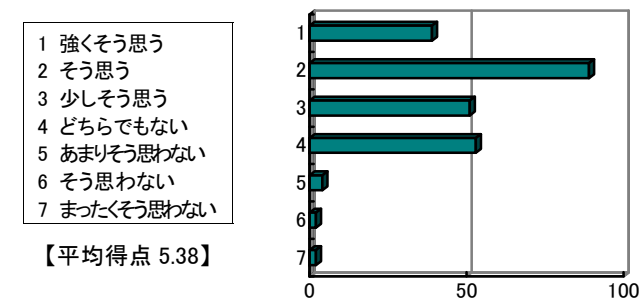

問 15 後期の科目でも補習・課題を実施するのはよいことだと思う。