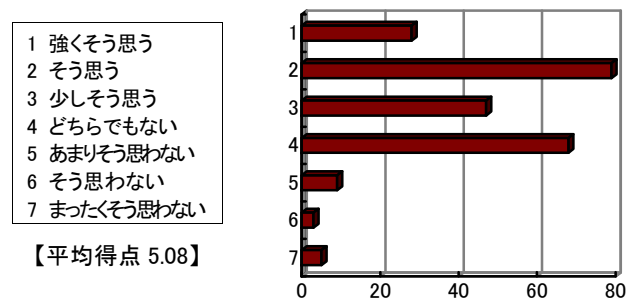

問 14 補習・課題の内容、分量は適切だった。