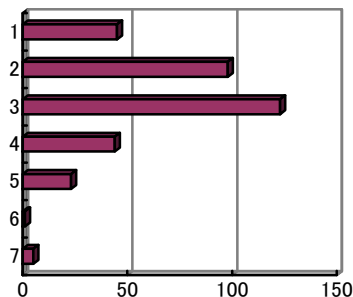

問 2 後期の授業を受講し、学んだ外国語を話す国や文化が身近に感じられるようになった。

1. 1 強くそう思う
2. 2 そう思う
3. 3 少しそう思う
4. 4 どちらでもない
5. 5 あまりそう思わない
6. 6 そう思わない
7. 7 まったくそう思わない

【平均得点 5.22】