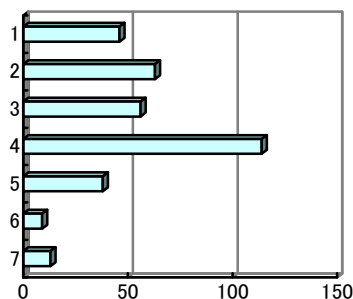

問 4 希望者全員が後期もネイティブの授業を受けられるようにすべきだと思う。

1. 1 強くそう思う
2. 2 そう思う
3. 3 少しそう思う
4. 4 どちらでもない
5. 5 あまりそう思わない
6. 6 そう思わない
7. 7 まったくそう思わない

【平均得点 4.66】