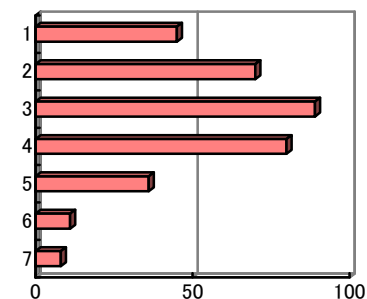

【平均得点 6.14】

問 4 希望者全員が後期もネイティブの授業を受けられるようにすべきだと思う。

- 1 強くそう思う
- 2 そう思う
- 3 少しそう思う
- 4 どちらでもない
- 5 あまりそう思わない
- 6 そう思わない
- 7 まったくそう思わない

【平均得点 4.66】

問 5 授業中に実際に練習することが多く、他の教養科目と比較して楽しかった。

- 1 強くそう思う
- 2 そう思う
- 3 少しそう思う
- 4 どちらでもない
- 5 あまりそう思わない
- 6 そう思わない
- 7 まったくそう思わない

【平均得点 4.82】

問 6 受講した教養科目の中で、もっとも力を入れて勉強した授業科目の一つである。

- 1 強くそう思う
- 2 そう思う
- 3 少しそう思う
- 4 どちらでもない
- 5 あまりそう思わない
- 6 そう思わない
- 7 まったくそう思わない

【平均得点 4.83】

成績評価基準などの説明について

問 7 他の教養科目と比較し、総合的に判断して、担当教員の教え方に満足している。

問 8 この授業の成績評価基準に関して、担当教員より十分な説明があった。