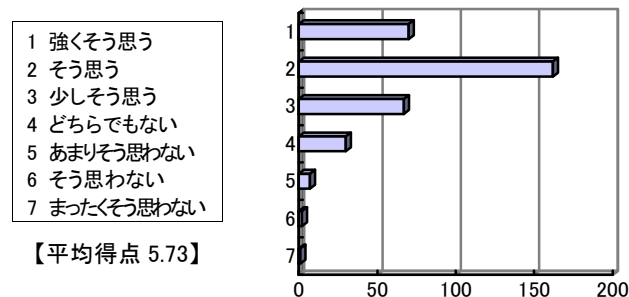

【平均得点 4.82】

問 6 受講した教養科目の中で、もっとも力を入れて勉強した授業科目の一つである。

- 1 強くそう思う
- 2 そう思う
- 3 少しそう思う
- 4 どちらでもない
- 5 あまりそう思わない
- 6 そう思わない
- 7 まったくそう思わない

【平均得点 4.83】

成績評価基準などの説明について

問 7 他の教養科目と比較し、総合的に判断して、担当教員の教え方に満足している。

問 8 この授業の成績評価基準に関して、担当教員より十分な説明があった。