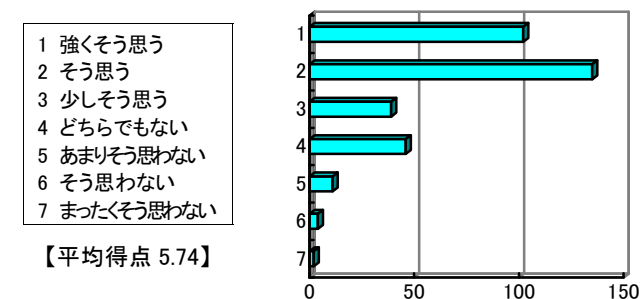

問 12 後期の科目でも中間試験を実施するのはよいことだと思う。