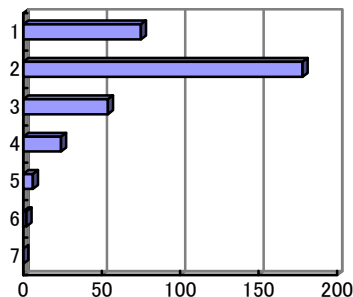

ドイツ語Ⅱ (松江キャンパス)

【平均得点について】

①強くそう思う…7点 ②そう思う…6点 ③少しそう思う…5点
④どちらでもない…4点 ⑤あまりそう思わない…3点
⑥そう思わない…2点 ⑦まったくそう思わない…1点 として計算

授業について

問 1 メニュー(「応用一文法」など授業科目一覧備考欄の名称)にふさわしい授業であった。

1. 1 強くそう思う
2. 2 そう思う
3. 3 少しそう思う
4. 4 どちらでもない
5. 5 あまりそう思わない
6. 6 そう思わない
7. 7 まったくそう思わない

【平均得点 5.84】