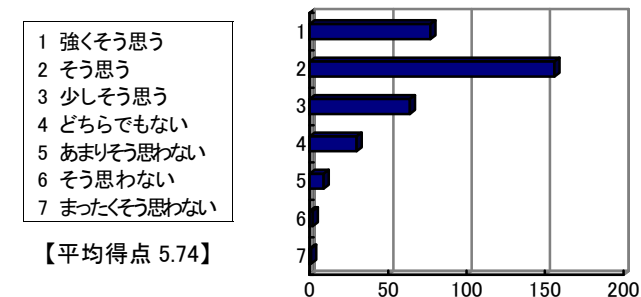

問 9 この授業の「平常点」に関して、担当教員より十分な説明があった。