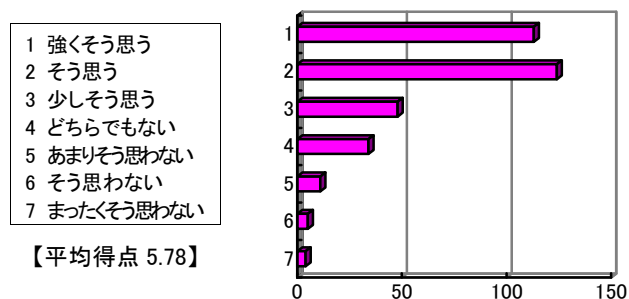

中間テストについて

問 10 中間テストがあつてよかった。