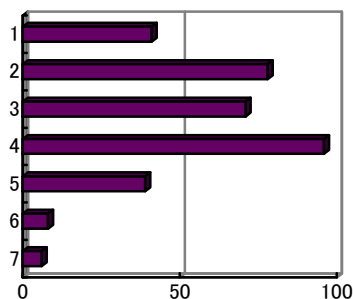

【平均得点 6.14】

問 4 希望者全員が後期もネイティブの授業を受けられるようにすべきだと思う。

- 1 強くそう思う
- 2 そう思う
- 3 少しそう思う
- 4 どちらでもない
- 5 あまりそう思わない
- 6 そう思わない
- 7 まったくそう思わない

【平均得点 4.66】

問 5 授業中に実際に練習することが多く、他の教養科目と比較して楽しかった。

- 1 強くそう思う
- 2 そう思う
- 3 少しそう思う
- 4 どちらでもない
- 5 あまりそう思わない
- 6 そう思わない
- 7 まったくそう思わない

【平均得点 4.82】

問 6 受講した教養科目の中で、もっとも力を入れて勉強した授業科目の一つである。

- 1 強くそう思う
- 2 そう思う
- 3 少しそう思う
- 4 どちらでもない
- 5 あまりそう思わない
- 6 そう思わない
- 7 まったくそう思わない

【平均得点 4.83】

成績評価基準などの説明について

問 7 他の教養科目と比較し、総合的に判断して、担当教員の教え方に満足している。

問 8 この授業の成績評価基準に関して、担当教員より十分な説明があった。