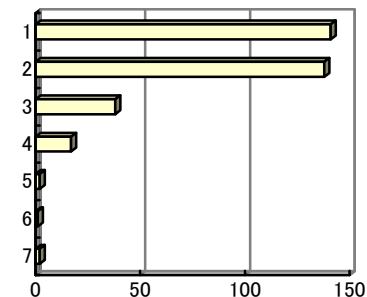

問 3 後期週2回の授業を自由に選択できるのはよかった。

1. 1 強くそう思う
2. 2 そう思う
3. 3 少しそう思う
4. 4 どちらでもない
5. 5 あまりそう思わない
6. 6 そう思わない
7. 7 まったくそう思わない

【平均得点 6.14】