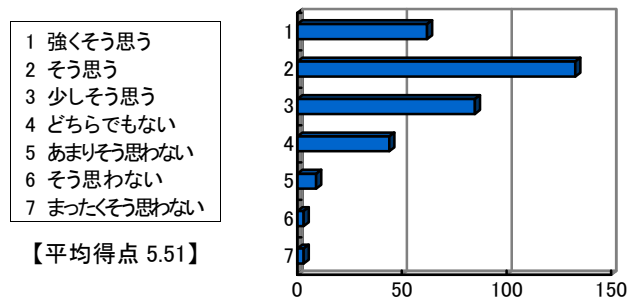

【平均得点 4.82】

問 6 受講した教養科目の中で、もっとも力を入れて勉強した授業科目の一つである。

- 1 強くそう思う
- 2 そう思う
- 3 少しそう思う
- 4 どちらでもない
- 5 あまりそう思わない
- 6 そう思わない
- 7 まったくそう思わない

【平均得点 4.83】

成績評価基準などの説明について

問 7 他の教養科目と比較し、総合的に判断して、担当教員の教え方に満足している。

問 8 この授業の成績評価基準に関して、担当教員より十分な説明があった。