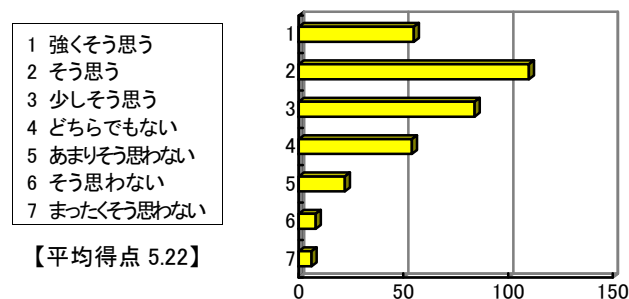

問 11 中間テストで復習をし、自分の理解力を確認することができた。