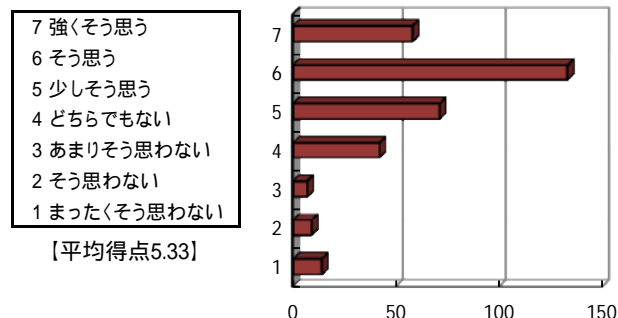

平成28年度前期 授業評価アンケート 集計結果

ドイツ語

授業について

問1 学んだ外国語の総合的基礎力が身についた。

問2 前期週2回の授業担当は、現在のままで良い。

問3 前期の授業を受講し、学んだ外国語を話す国や文化が身近に感じられるようになった。

問4 他の科目と比較して、楽しい授業であった。

問5 受講した科目の中で、もっとも力を入れて勉強した授業の一つである。

問6 他の科目と比較し、総合的に判断して、担当教員の教え方に満足している。

中間テストについて

成績評価基準などについて

問7 中間試験を実施するのは良いことである。

- 7 強くそう思う
- 6 そう思う
- 5 少しそう思う
- 4 どちらでもない
- 3 あまりそう思わない
- 2 そう思わない
- 1 まったくそう思わない

【平均得点5.52】

問8 中間試験で復習をし、自分の理解度を確認することができた。