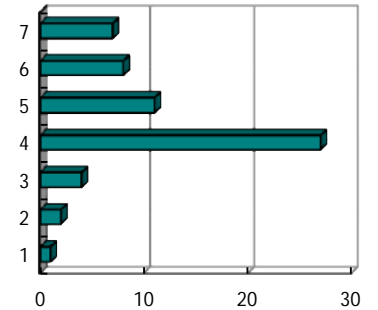

【平均得点4.44】

問14 「補習」の内容は適切だった。

- 7 強くそう思う
- 6 そう思う
- 5 少しそう思う
- 4 どちらでもない
- 3 あまりそう思わない
- 2 そう思わない
- 1 まったくそう思わない

【平均得点4.55】

問15 「補習」の分量は適切だった。

- 7 強くそう思う
- 6 そう思う
- 5 少しそう思う
- 4 どちらでもない
- 3 あまりそう思わない
- 2 そう思わない
- 1 まったくそう思わない

【平均得点4.62】

【結果一覧】

	問1		問2		問3		問4		問5		問6		問7		問8		問9		問10	
7	17	5.1%	58	17.4%	22	6.6%	41	12.3%	21	6.3%	48	14.4%	81	24.4%	48	14.4%	57	17.4%	71	21.4%
6	93	27.9%	133	39.8%	105	31.4%	102	30.5%	56	16.9%	113	33.9%	113	34.0%	118	35.3%	115	35.2%	130	39.2%
5	133	39.9%	71	21.3%	119	35.6%	96	28.7%	93	28.0%	87	26.1%	86	25.9%	104	31.1%	81	24.8%	80	24.1%
4	40	12.0%	42	12.6%	43	12.9%	59	17.7%	84	25.3%	53	15.9%	30	9.0%	36	10.8%	51	15.6%	28	8.4%
3	29	8.7%	7	2.1%	22	6.6%	14	4.2%	45	13.6%	10	3.0%	6	1.8%	9	2.7%	8	2.4%	9	2.7%
2	7	2.1%	9	2.7%	9	2.7%	10	3.0%	14	4.2%	8	2.4%	5	1.5%	8	2.4%	6	1.8%	5	1.5%
1	14	4.2%	14	4.2%	14	4.2%	12	3.6%	19	5.7%	14	4.2%	11	3.3%	11	3.3%	9	2.8%	9	2.7%
合計	333		334		334		334		332		333		332		334		327		332	
得点	4.86		5.33		4.94		5.06		4.42		5.17		5.52		5.28		5.33		5.53	