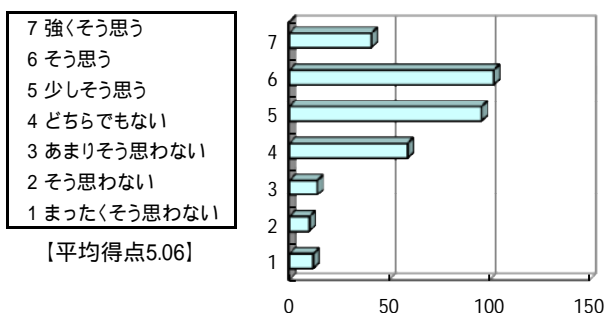

平成28年度前期 授業評価アンケート 集計結果

ドイツ語

授業について

問1 学んだ外国語の総合的基礎力が身についた。

問2 前期週2回の授業担当は、現在のままで良い。

問3 前期の授業を受講し、学んだ外国語を話す国や文化が身近に感じられるようになった。

問4 他の科目と比較して、楽しい授業であった。

問5 受講した科目の中で、もっとも力を入れて勉強した授業の一つである。

問6 他の科目と比較し、総合的に判断して、担当教員の教え方に満足している。

中間テストについて

成績評価基準などについて

問7 中間試験を実施するのは良いことである。

- 7 強くそう思う
- 6 そう思う
- 5 少しそう思う
- 4 どちらでもない
- 3 あまりそう思わない
- 2 そう思わない
- 1 まったくそう思わない

【平均得点5.52】

問8 中間試験で復習をし、自分の理解度を確認することができた。