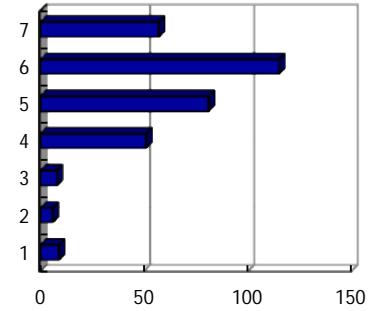

問9 この授業の成績評価基準は、透明性が高く、明確である。

- 7 強くそう思う
- 6 そう思う
- 5 少しそう思う
- 4 どちらでもない
- 3 あまりそう思わない
- 2 そう思わない
- 1 まったくそう思わない

【平均得点5.33】