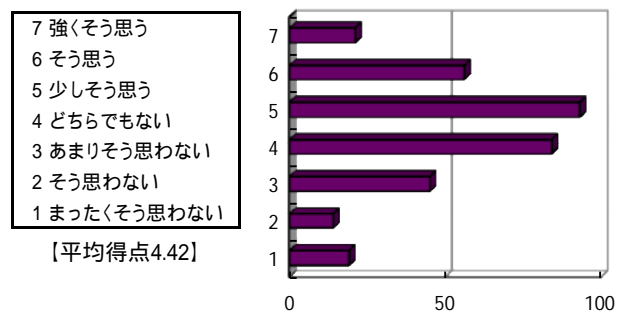

問6 他の科目と比較し、総合的に判断して、担当教員の教え方に満足している。

中間テストについて

成績評価基準などについて

問7 中間試験を実施するのは良いことである。

- 7 強くそう思う
- 6 そう思う
- 5 少しそう思う
- 4 どちらでもない
- 3 あまりそう思わない
- 2 そう思わない
- 1 まったくそう思わない

【平均得点5.52】

問8 中間試験で復習をし、自分の理解度を確認することができた。