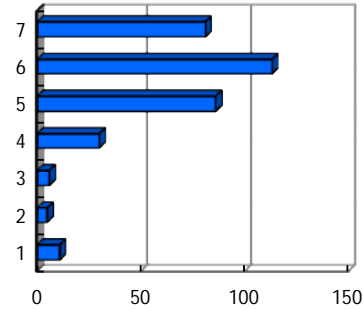

問6 他の科目と比較し、総合的に判断して、担当教員の教え方に満足している。

中間テストについて

成績評価基準などについて

問7 中間試験を実施するのは良いことである。

- 7 強くそう思う
- 6 そう思う
- 5 少しそう思う
- 4 どちらでもない
- 3 あまりそう思わない
- 2 そう思わない
- 1 まったくそう思わない

【平均得点5.52】

問8 中間試験で復習をし、自分の理解度を確認することができた。

- 7 強くそう思う
- 6 そう思う
- 5 少しそう思う
- 4 どちらでもない
- 3 あまりそう思わない
- 2 そう思わない
- 1 まったくそう思わない

【平均得点5.28】

問9 この授業の成績評価基準は、透明性が高く、明確である。

- 7 強くそう思う
- 6 そう思う
- 5 少しそう思う
- 4 どちらでもない
- 3 あまりそう思わない
- 2 そう思わない
- 1 まったくそう思わない