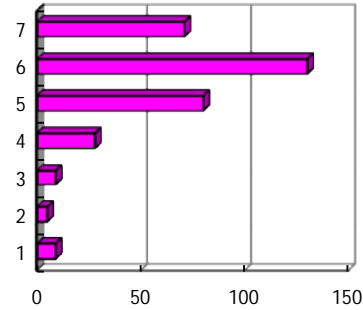

【平均得点5.33】

補習について

問10 この授業の成績評価基準に関して、担当教員より十分な説明があった。

- 7 強くそう思う
- 6 そう思う
- 5 少しそう思う
- 4 どちらでもない
- 3 あまりそう思わない
- 2 そう思わない
- 1 まったくそう思わない

【平均得点5.53】

問11 この授業の「平常点」に関して、担当教員より十分な説明があった。

- 7 強くそう思う
- 6 そう思う
- 5 少しそう思う
- 4 どちらでもない
- 3 あまりそう思わない
- 2 そう思わない
- 1 まったくそう思わない