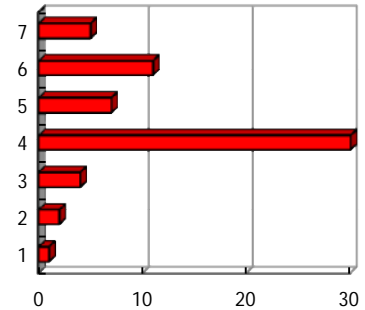

【平均得点4.44】

問14 「補習」の内容は適切だった。

- 7 強くそう思う
- 6 そう思う
- 5 少しそう思う
- 4 どちらでもない
- 3 あまりそう思わない
- 2 そう思わない
- 1 まったくそう思わない

【平均得点4.55】

問15 「補習」の分量は適切だった。

- 7 強くそう思う
- 6 そう思う
- 5 少しそう思う
- 4 どちらでもない
- 3 あまりそう思わない
- 2 そう思わない
- 1 まったくそう思わない