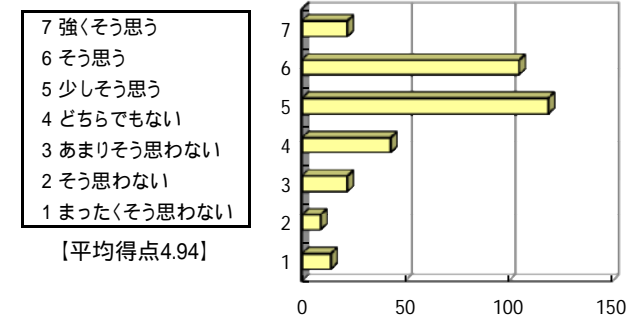

問3 前期の授業を受講し、学んだ外国語を話す国や文化が身近に感じられるようになった。