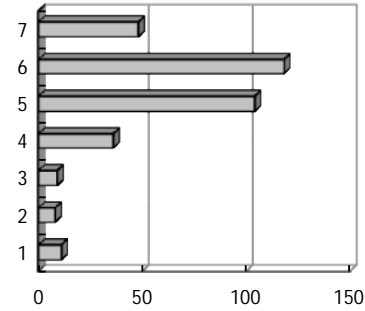

問6 他の科目と比較し、総合的に判断して、担当教員の教え方に満足している。

中間テストについて

成績評価基準などについて

問7 中間試験を実施するのは良いことである。

- 7 強くそう思う
- 6 そう思う
- 5 少しそう思う
- 4 どちらでもない
- 3 あまりそう思わない
- 2 そう思わない
- 1 まったくそう思わない

【平均得点5.52】

問8 中間試験で復習をし、自分の理解度を確認することができた。

- 7 強くそう思う
- 6 そう思う
- 5 少しそう思う
- 4 どちらでもない
- 3 あまりそう思わない
- 2 そう思わない
- 1 まったくそう思わない

【平均得点5.28】

問9 この授業の成績評価基準は、透明性が高く、明確である。

- 7 強くそう思う
- 6 そう思う
- 5 少しそう思う
- 4 どちらでもない
- 3 あまりそう思わない
- 2 そう思わない
- 1 まったくそう思わない