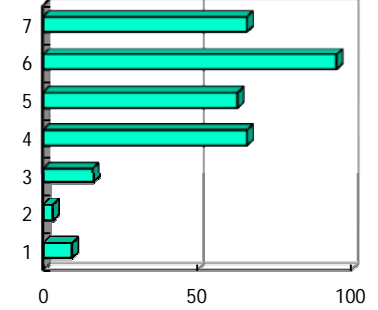

問12 「補習」を実施するのは良いことである。

- 7 強くそう思う
- 6 そう思う
- 5 少しそう思う
- 4 どちらでもない
- 3 あまりそう思わない
- 2 そう思わない
- 1 まったくそう思わない

【平均得点5.26】