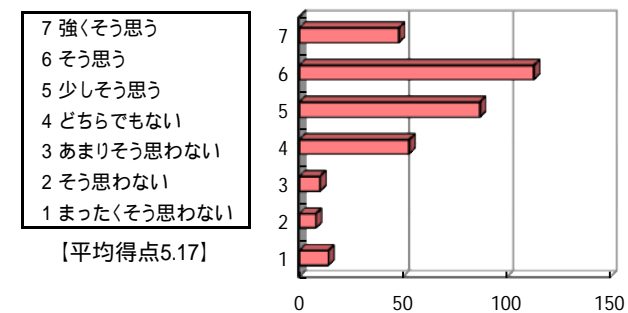

問6 他の科目と比較し、総合的に判断して、担当教員の教え方に満足している。

中間テストについて

成績評価基準などについて

問7 中間試験を実施するのは良いことである。

- 7 強くそう思う
- 6 そう思う
- 5 少しそう思う
- 4 どちらでもない
- 3 あまりそう思わない
- 2 そう思わない
- 1 まったくそう思わない

【平均得点5.52】

問8 中間試験で復習をし、自分の理解度を確認することができた。