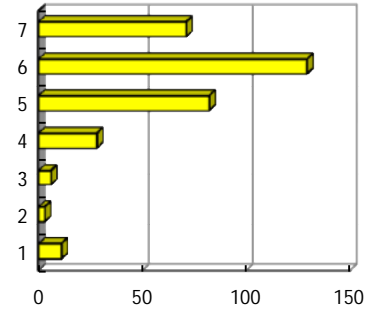

問11 この授業の「平常点」に関して、担当教員より十分な説明があった。

- 7 強くそう思う
- 6 そう思う
- 5 少しそう思う
- 4 どちらでもない
- 3 あまりそう思わない
- 2 そう思わない
- 1 まったくそう思わない

【平均得点5.54】