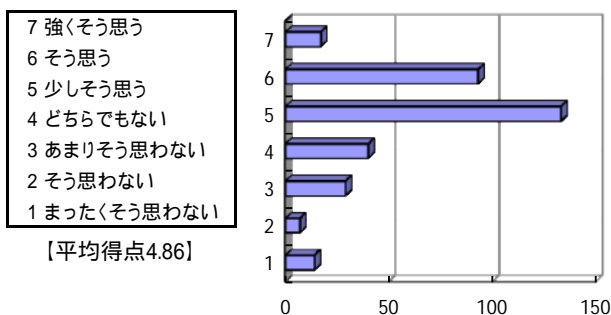

平成28年度前期 授業評価アンケート 集計結果

ドイツ語

授業について

問1 学んだ外国語の総合的基礎力が身についた。