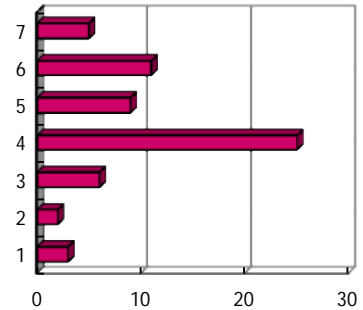

【平均得点4.44】

問14 「補習」の内容は適切だった。

- 7 強くそう思う
- 6 そう思う
- 5 少しそう思う
- 4 どちらでもない
- 3 あまりそう思わない
- 2 そう思わない
- 1 まったくそう思わない

【平均得点4.55】

問15 「補習」の分量は適切だった。

- 7 強くそう思う
- 6 そう思う
- 5 少しそう思う
- 4 どちらでもない
- 3 あまりそう思わない
- 2 そう思わない
- 1 まったくそう思わない